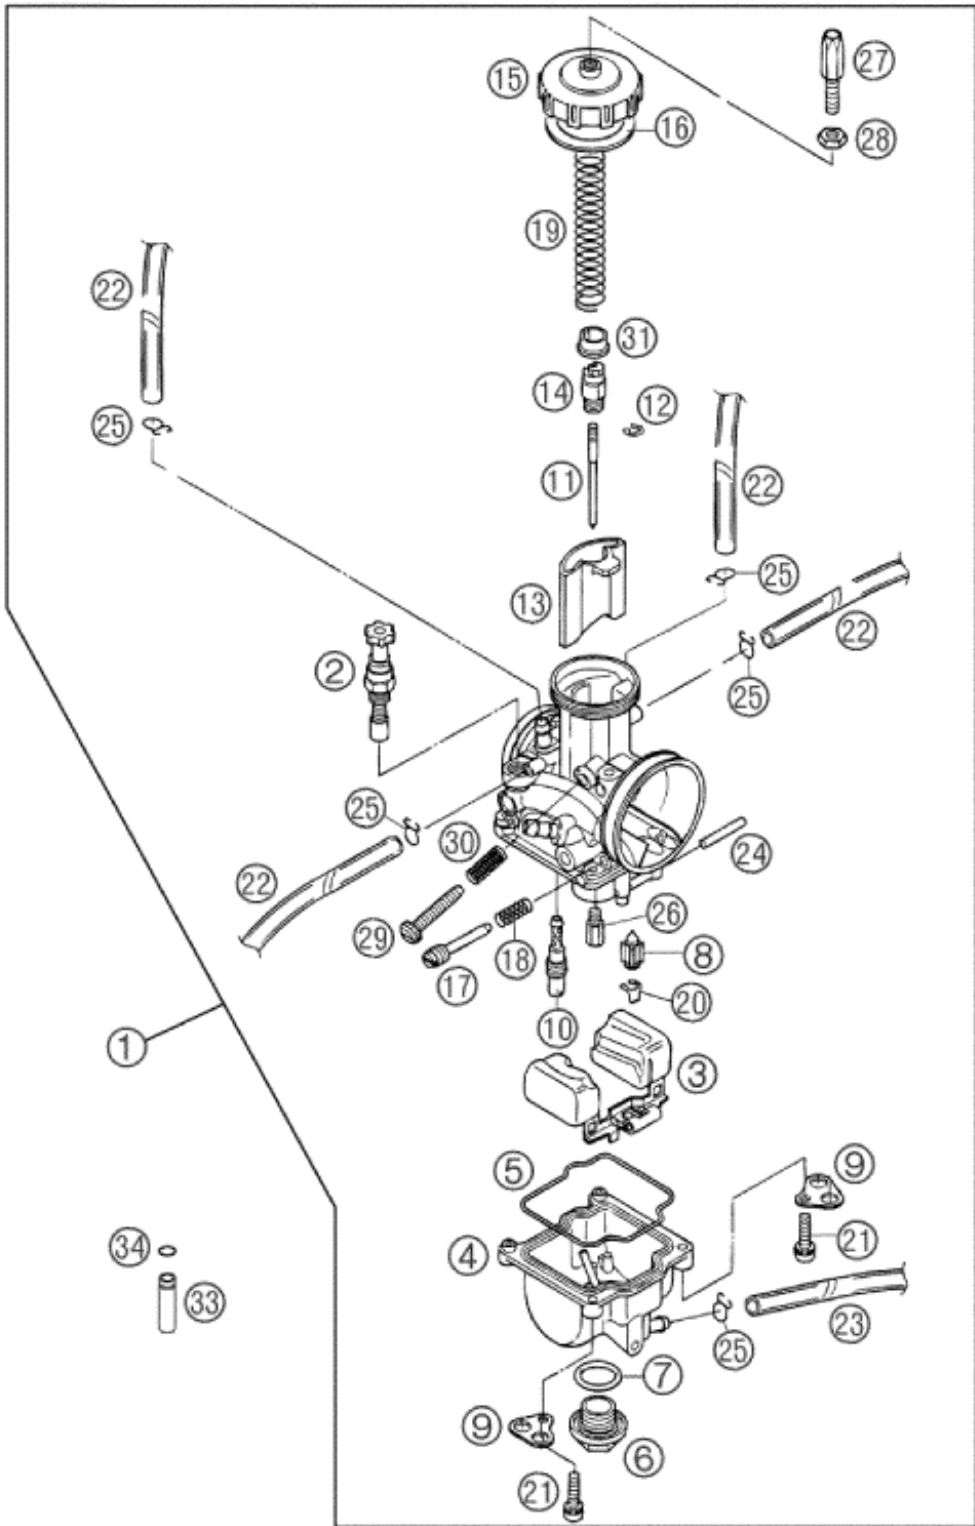

**ACHTUNG !!!**  
 Vor dem Einbau des Vergasers, Bedüsung kontrollieren.  
**CAUTION !!!**  
 Before mounting the carburetor, check the jetting.

| Pos | Part Number | Description                    | Additional Text | Quantity |
|-----|-------------|--------------------------------|-----------------|----------|
| 1   | 54631701144 | CARBURET. KEIHIN PWK 38AG 2002 |                 | 1.00     |
| 2   | 54631245000 | STARTER PISTON CPL.            |                 | 1.00     |
| 3   | 54631209000 | FLOAT R-39 16GRAM              |                 | 1.00     |