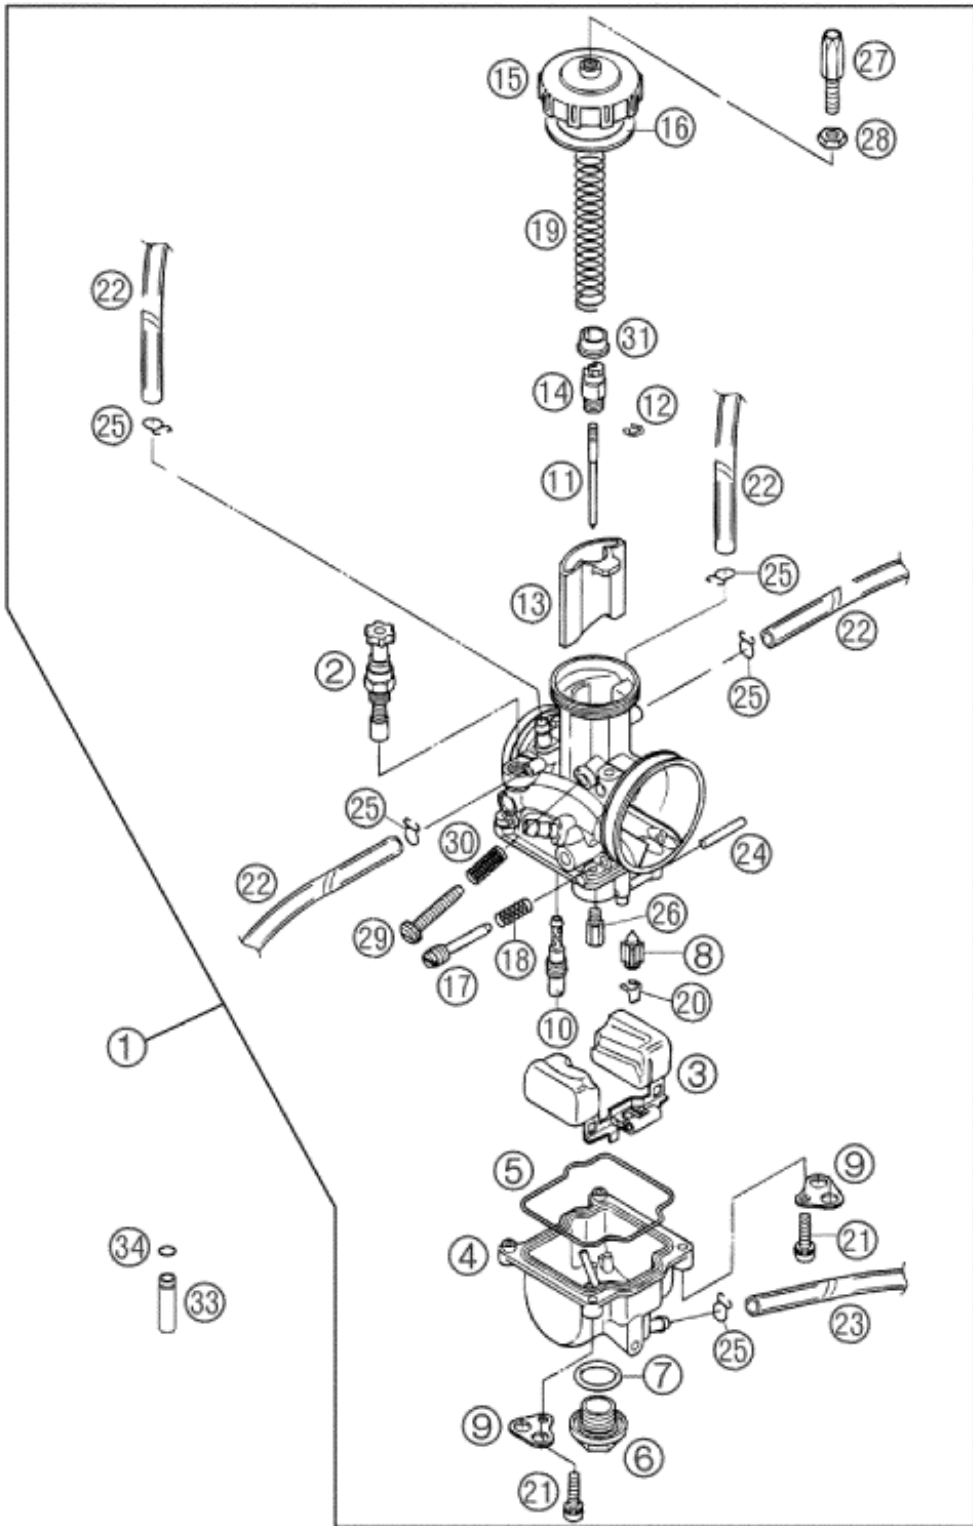

**ACHTUNG !!!**  
 Vor dem Einbau des Vergasers, Bedüsung kontrollieren.  
**CAUTION !!!**  
 Before mounting the carburetor, check the jetting.

Pos	Part Number	Description	Additional Text	Quantity
1	54631701144	CARBURET. KEIHIN PWK 38AG 2002		1.00
2	54631245000	STARTER PISTON CPL.		1.00
3	54631209000	FLOAT R-39 16GRAM		1.00

26	54531623172	MAIN JET 172 KEIHIN		0.00
26	54531623175	MAIN JET 175 KEIHIN	250 EXC EU+AUS, 300 MXC, EXC	1.00
26	54531623178	MAIN JET 178 KEIHIN	200 MXC/EXC-USA	0.00
26	54531623180	MAIN JET 180 KEIHIN	200 EXC-EU/AUS	0.00
26	54531623182	MAIN JET 182 KEIHIN	250 EXC USA	1.00
26	54531623185	MAIN JET 185 KEIHIN	125 SX	0.00
26	54531623188	MAIN JET 188 KEIHIN	125/200 SX	0.00
26	54531623190	MAIN JET 190 KEIHIN	200 SX	0.00
26	54531623192	MAIN JET 192 KEIHIN		0.00
26	54531623195	MAIN JET 195 KEIHIN		0.00
27	54531625000	ADJUSTMENT SCREW M 6X0,75		1.00
28	52031126000	HEXAGON NUT M 6X0,75 DIN0439		1.00
29	54631219100	ADJUSTMENT SCREW M 5		1.00
30	54631118000	SPRING		1.00
31	54631231000	SPRING CAP		1.00
33	50331029034	SLIDE STOP L=34MM	250/300 EXC EU, AUS	1.00
34	0770060018	O-RING 6,07X1,78 FPM75		0.00