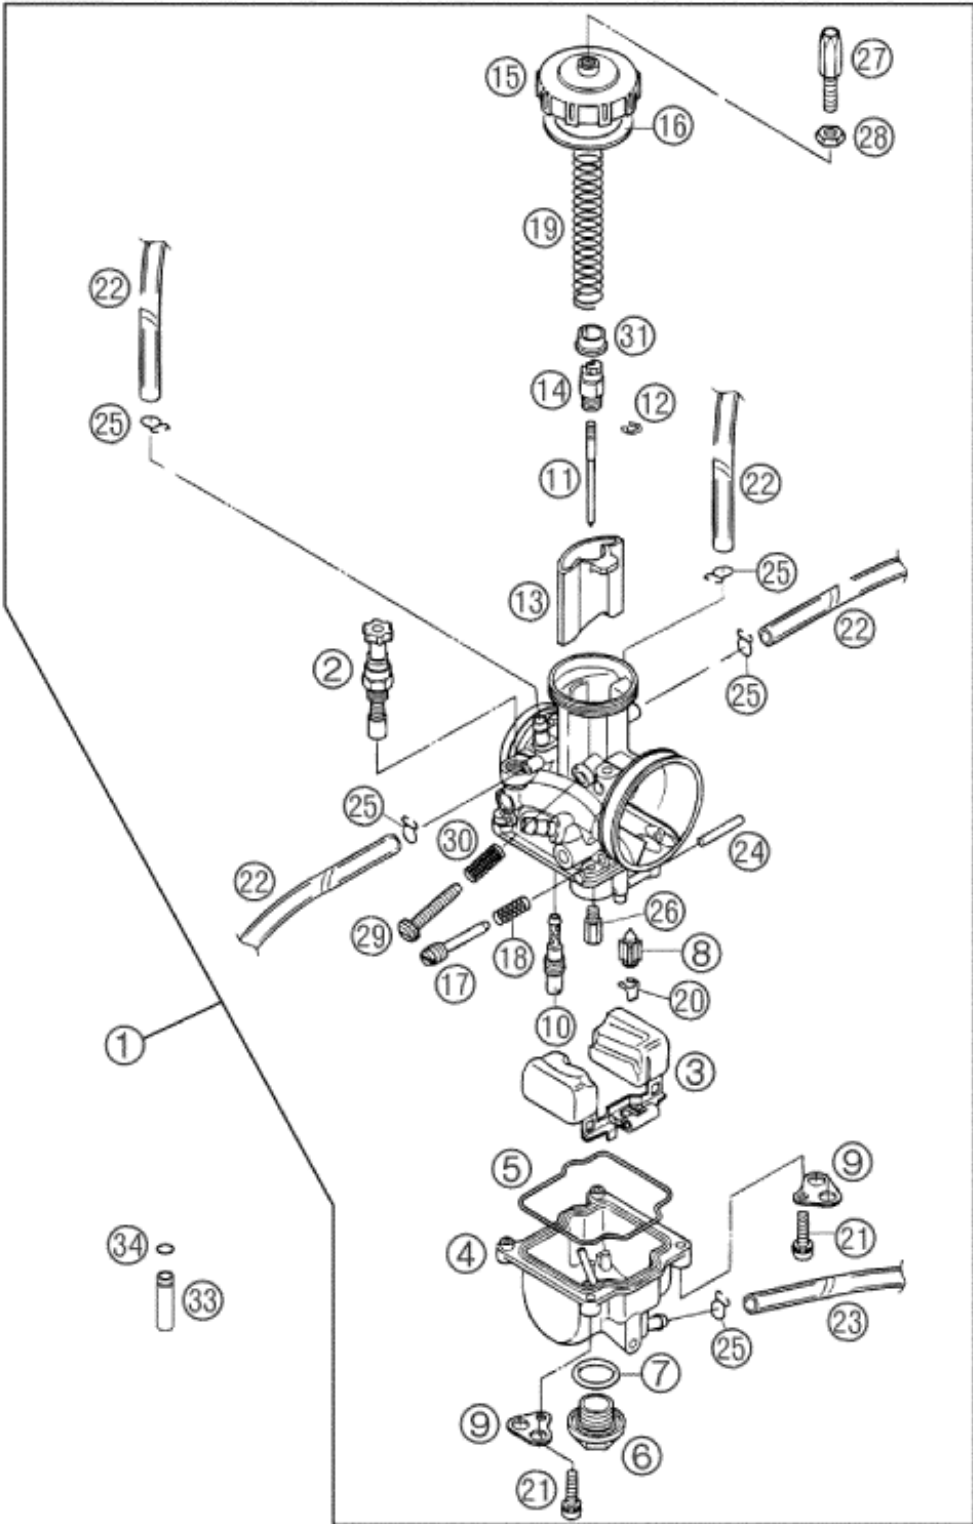

ACHTUNG !!!
Vor dem Einbau des Vergasers, Bedüsung kontrollieren.
CAUTION !!!
Before mounting the carburetor, check the jetting.

Pos	Part Number	Description	Additional Text	Quantity
1	50331001744	CARBURETOR KEIHIN PWK 39 2002	125 SX	1.00
1	50331001944	CARBURETOR KEIHIN PWK 38AG 02	125-200 MXC/EXC	1.00
2	54631245000	STARTER PISTON CPL.		1.00