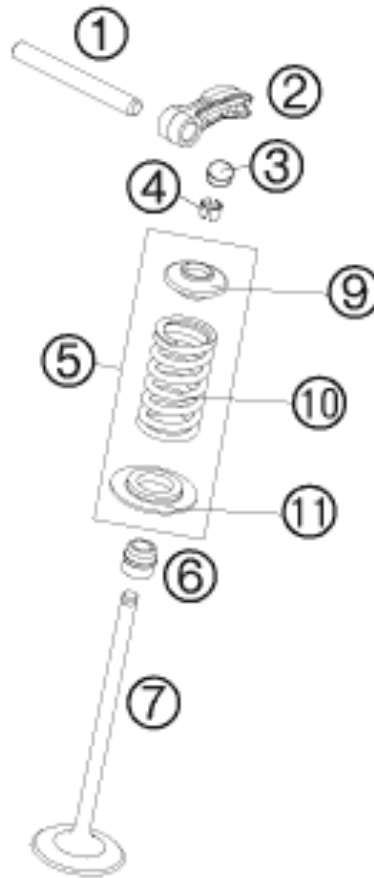

EXHAUST

INTAKE

Pos	Part Number	Description	Additional Text	Quantity
1	77036056000	VALVE LEVER SHAFT 05		2.00
2	77036060100	VALVE LEVER		4.00
3	77036035172	SHIM D=8,9/1,72		0.00
3	77036035176	SHIM D=8,9/1,76		0.00
3	77036035180	SHIM D=8,9/1,80		0.00
3	77036035184	SHIM D=8,9/1,84		0.00
3	77036035188	SHIM D=8,9/1,88		0.00
3	77036035192	SHIM D=8,9/1,92		0.00
3	77036035196	SHIM D=8,9/1,96		0.00
3	77036035200	SHIM D=8,9/2,00		0.00
3	77036035204	SHIM D=8,9/2,04		0.00
3	77036035208	SHIM D=8,9/2,08		0.00
3	77036035212	SHIM D=8,9/2,12		0.00
3	77036035216	SHIM D=8,9/2,16		0.00
3	77036035220	SHIM D=8,9/2,20		0.00
3	77036035224	SHIM D=8,9/2,24		0.00
3	77036035228	SHIM D=8,9/2,28		0.00
3	77036035232	SHIM D=8,9/2,32		0.00
3	77036035236	SHIM D=8,9/2,36		0.00
3	77036035240	SHIM D=8,9/2,40		0.00
3	77036035244	SHIM D=8,9/2,44		0.00

3	77036035248	SHIM D=8,9/2,48		0.00
3	77036035252	SHIM D=8,9/2,52		0.00
3	77036035256	SHIM D=8,9/2,56		0.00
3	77036035260	SHIM D=8,9/2,60		0.00
4	77036033000	valve collet		8.00
5	77036028344	VALVE SPRING KIT 08		4.00
6	77036027000	VALVE-STEM SEALING 05		4.00
7	77036030000	INTAKE VALVE TITAN 05		2.00
8	77036031000	EXHAUST VALVE TITAN 05		2.00
9	77036032300	VALVE SPRING RETAINER		0.00
10	77036028300	VALVE SPRING INSIDE	YELLOW / ORANGE	0.00
11	77036036300	VALVE SPRING HOLDER		0.00