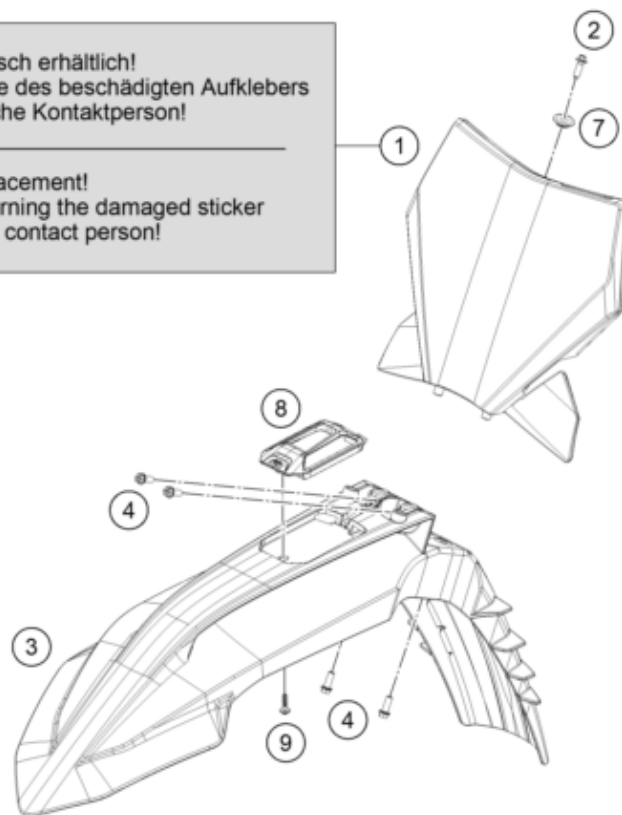

Nur gegen Austausch erhältlich!
 Lieferung erfolgt nur nach Rückgabe des beschädigten Aufklebers
 an die länderspezifische Kontaktperson!

Only for replacement!
 Delivery only follows after returning the damaged sticker
 to your After Sales contact person!

Pos	Part Number	Description	Additional Text	Quantity
1	A46008007000EBA	Start number plate	with decal	1.00
2	0017060206	SCREW F. PLASTIC K60X20AL SW6		3.00
3	A46008010100EB	Front fender		1.00
4	0025060166	HH collar screw M6x16 TX30		4.00
5	A46008013000EBH	Rear fender	with decal	1.00
6	83008000012	special screw M6x12x3		2.00
7	79608052000	BUSH 6X11X16X5 MM		1.00
8	A46008010120C1	Connectivity Unit bracket		1.00
9	0081050181	SCREW FOR PLASTIC K50X18 T20	300 TPI Erzbergrodeo	1.00