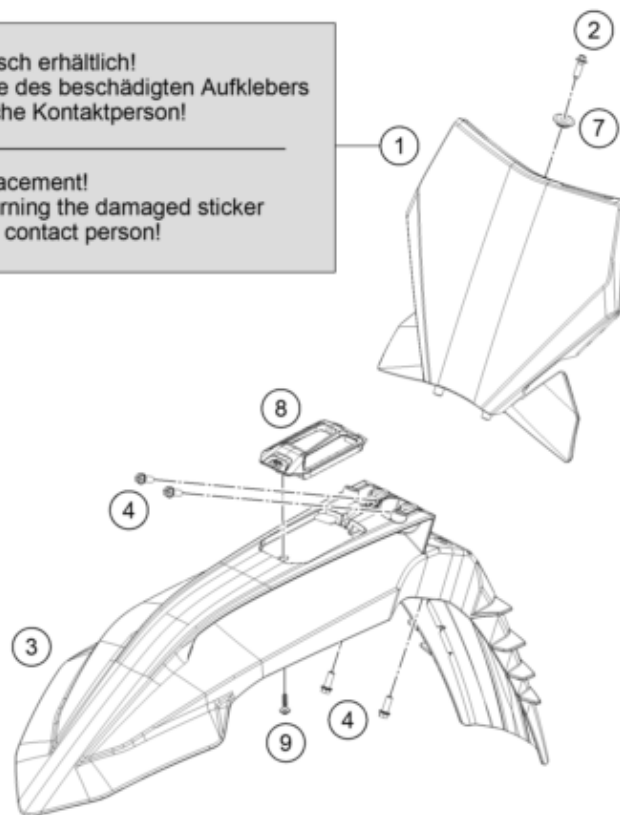

Nur gegen Austausch erhältlich!
 Lieferung erfolgt nur nach Rückgabe des beschädigten Aufklebers
 an die länderspezifische Kontaktperson!

Only for replacement!
 Delivery only follows after returning the damaged sticker
 to your After Sales contact person!

| Pos | Part Number | Description | Additional Text | Quantity |
|-----|-----------------|-------------------------------|----------------------|----------|
| 1 | A46008007000EBB | Number plate | with decal | 1.00 |
| 2 | 0017060206 | SCREW F. PLASTIC K60X20AL SW6 | | 3.00 |
| 3 | A46008010100EB | Front fender | | 1.00 |
| 4 | 0025060166 | HH collar screw M6x16 TX30 | | 4.00 |
| 5 | A46008013000EBH | Rear fender | with decal | 1.00 |
| 6 | 83008000012 | special screw M6x12x3 | | 2.00 |
| 7 | 79608052000 | BUSH 6X11X16X5 MM | | 1.00 |
| 8 | A46008010120C1 | Connectivity Unit bracket | | 1.00 |
| 9 | 0081050181 | SCREW FOR PLASTIC K50X18 T20 | 300 TPI Erzbergrodeo | 1.00 |