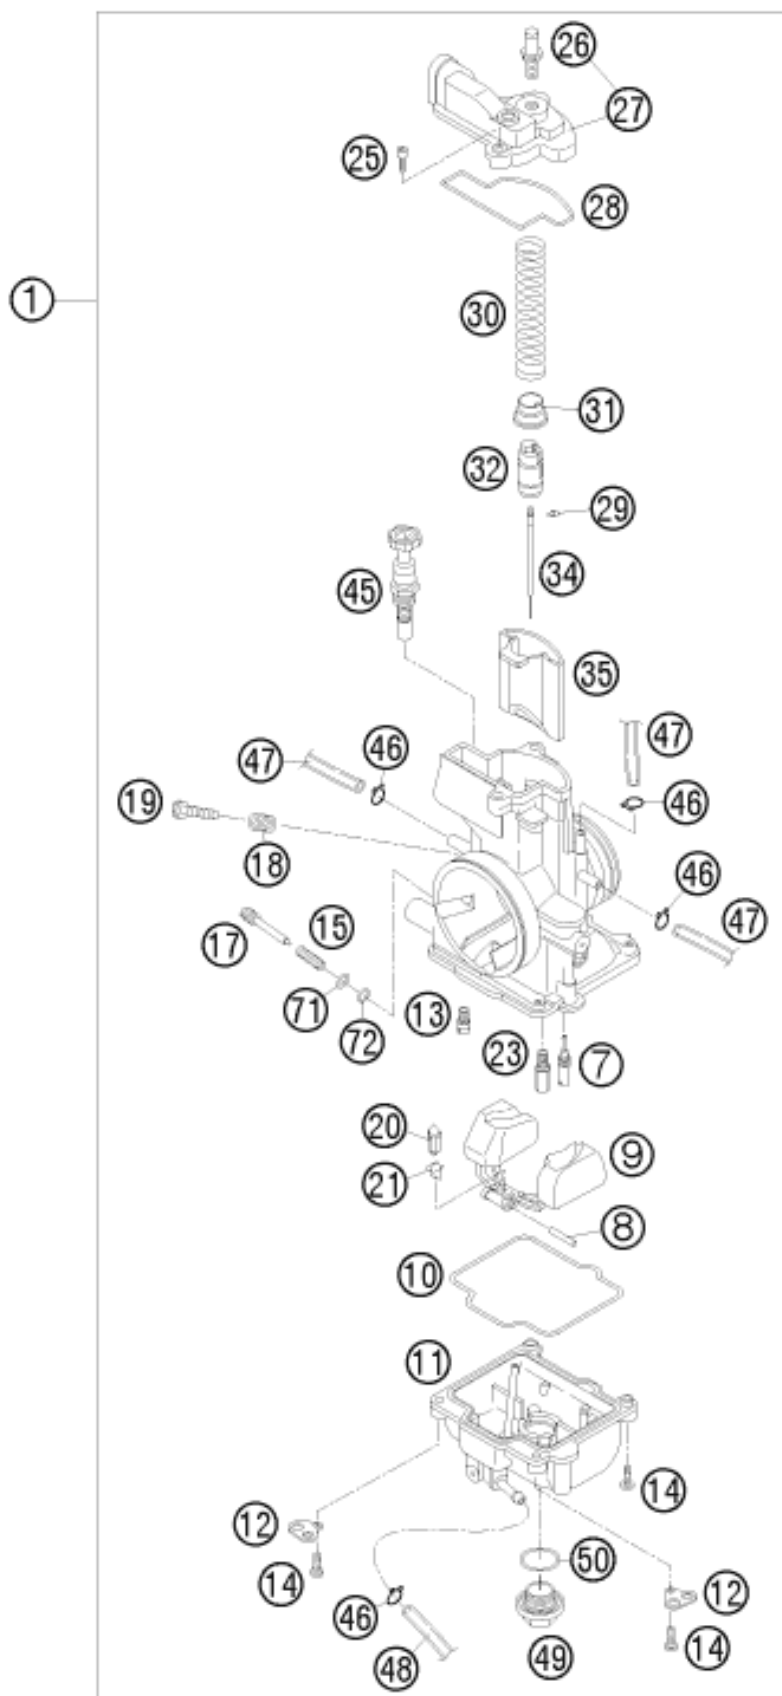

ACHTUNG !!!
 Vor dem Einbau des Vergasers,
 Bedüsung kontrollieren.

CAUTION !!!
 Before mounting the carburetor,
 check the jetting.

Pos	Part Number	Description	Additional Text	Quantity
1*	51531001444	CARB. KEIH. PWK 38S AG BC0 11		1.00
7	54531607038	IDLE JET 38 KEIHIN	450-650 FE+FS	0.00
7	54531607040	IDLE JET 40 KEIHIN	450 SMR	0.00
7	54531607042	IDLE JET 42 KEIHIN	525 SMR	0.00
7	54531607045	IDLE JET 45 KEIHIN	200 MXC/EXC-USA	0.00
7	54531607048	IDLE JET 48 KEIHIN	125 SX	0.00
7	54531607050	IDLE JET 50 KEIHIN		0.00
7	54531607052	IDLE JET 52 KEIHIN		0.00
8	57331008000	ARM PIN FLOAT		1.00
9	57331009000	FLOAT CPL.		1.00
10	54831010000	GASKET FLOAT CHAMBER		1.00
11	54831011000	FLOAT CHAMBER PWK38-S AG		1.00
12	54531612100	RETAINING PLATE FOR BLEEDER		2.00
13	54831051085	STARTER JET 85 KEIHIN		1.00
14	0016040163	HH COLLAR SCREW M 4X16 WS=6		4.00
15	54531615000	SPRING FOR ADJUSTMENT SCREW		1.00
17*	54831017000	STOP SCREW CPL.		1.00
18	54631118000	SPRING		1.00
19	54631219100	ADJUSTMENT SCREW M 5		1.00
20	54631220000	FLOAT NEEDLE		1.00
21	54531621000	CLAMP		1.00
23	54531623170	MAIN JET 170 KEIHIN		0.00
23	54531623172	MAIN JET 172 KEIHIN		0.00
23	54531623175	MAIN JET 175 KEIHIN	250 EXC EU+AUS, 300 MXC, EXC	0.00
23	54531623178	MAIN JET 178 KEIHIN	200 MXC/EXC-USA	0.00
23	54531623180	MAIN JET 180 KEIHIN	200 EXC-EU/AUS	0.00
23	54531623182	MAIN JET 182 KEIHIN	250 EXC USA	0.00
23	54531623185	MAIN JET 185 KEIHIN	125 SX	0.00
23	54531623188	MAIN JET 188 KEIHIN	125/200 SX	0.00
23	54531623190	MAIN JET 190 KEIHIN	200 SX	0.00
23	54531623192	MAIN JET 192 KEIHIN		0.00
23	54531623195	MAIN JET 195 KEIHIN		0.00
23	54531623198	MAIN JET 198 KEIHIN		0.00
23	54531623200	MAIN JET 200 KEIHIN		0.00
23	54531623202	MAIN JET GR. 202 KEIHIN		0.00
23	54531623205	MAIN JET 205 KEIHIN		0.00
23	54531623208	MAIN JET 208 KEIHIN		0.00
23	54531623210	MAIN JET 210 KEIHIN		0.00
23	54531623212	MAIN JET 212 KEIHIN		0.00
23	54531623215	MAIN JET 215 KEIHIN		0.00
25	54831025000	SPECIAL-AH-SCREW M 4X12		2.00
26	54831029000	THROTTLE CALBE HOLDER M6X0,75		1.00
27	50331027000	CARBURETOR COVER PWK 38S AG 09		1.00
28	54831028000	GASKET FOR CARBURETOR COVER		1.00
29	54531629000	CLIP FOR JET NEEDLE		1.00
30	54831030000	SLIDING SPRING		1.00
31	54631231000	SPRING CAP		1.00
32	54631232000	NIPPLE		1.00
34	54531636006	JET NEEDLE NOZ F KEIHIN	200 MXC/EXC-USA	0.00