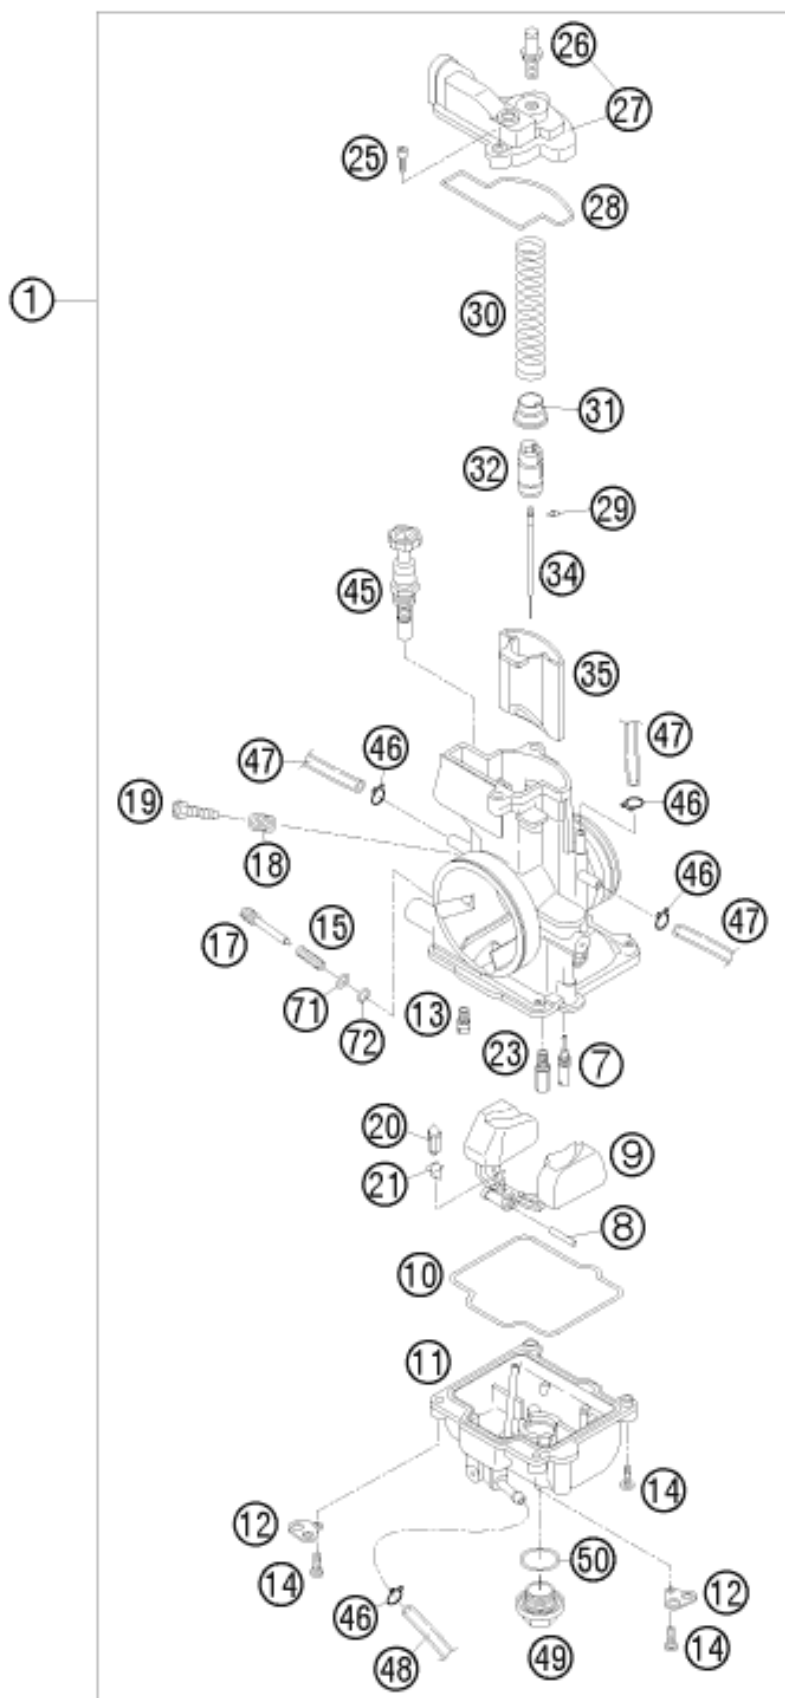

ACHTUNG !!!
 Vor dem Einbau des Vergasers,
 Bedüsung kontrollieren.

CAUTION !!!
 Before mounting the carburetor,
 check the jetting.

Pos	Part Number	Description	Additional Text	Quantity
1	50331101544	CARBUR. KEIHIN PWK 38S AG 09		1.00
7	54531607038	IDLE JET 38 KEIHIN	450-650 FE+FS	0.00
7	54531607040	IDLE JET 40 KEIHIN	450 SMR	0.00
7	54531607042	IDLE JET 42 KEIHIN	525 SMR	0.00
7	54531607045	IDLE JET 45 KEIHIN	200 MXC/EXC-USA	0.00
7	54531607048	IDLE JET 48 KEIHIN	125 SX	0.00
7	54531607050	IDLE JET 50 KEIHIN		0.00
7	54531607052	IDLE JET 52 KEIHIN		0.00
7	54531607055	IDLE JET 55 KEIHIN		0.00
8	57331008000	ARM PIN FLOAT		1.00
9	57331009000	FLOAT CPL.		1.00
10	54831010000	GASKET FLOAT CHAMBER		1.00
11	54831011000	FLOAT CHAMBER PWK38-S AG		1.00
12	54531612100	RETAINING PLATE FOR BLEEDER		2.00
13	54831051085	STARTER JET 85 KEIHIN		1.00
14	0016040163	HH COLLAR SCREW M 4X16 WS=6		4.00
15	54531615000	SPRING FOR ADJUSTMENT SCREW		1.00
17	54531617000	ADJUSTMENT SCREW		1.00
18	54631118000	SPRING		1.00
19	54631219100	ADJUSTMENT SCREW M 5		1.00
20	54631220000	FLOAT NEEDLE		1.00
21	54531621000	CLAMP		1.00
23	54531623170	MAIN JET 170 KEIHIN		0.00
23	54531623172	MAIN JET 172 KEIHIN		0.00
23	54531623175	MAIN JET 175 KEIHIN	250 EXC EU+AUS, 300 MXC, EXC	0.00
23	54531623178	MAIN JET 178 KEIHIN	200 MXC/EXC-USA	0.00
23	54531623180	MAIN JET 180 KEIHIN	200 EXC-EU/AUS	0.00
23	54531623182	MAIN JET 182 KEIHIN	250 EXC USA	0.00
23	54531623185	MAIN JET 185 KEIHIN	125 SX	0.00
23	54531623188	MAIN JET 188 KEIHIN	125/200 SX	0.00
23	54531623190	MAIN JET 190 KEIHIN	200 SX	0.00
23	54531623192	MAIN JET 192 KEIHIN		0.00
23	54531623195	MAIN JET 195 KEIHIN		0.00
23	54531623198	MAIN JET 198 KEIHIN		0.00
23	54531623200	MAIN JET 200 KEIHIN		0.00
23	54531623202	MAIN JET GR. 202 KEIHIN		0.00
23	54531623205	MAIN JET 205 KEIHIN		0.00
23	54531623208	MAIN JET 208 KEIHIN		0.00
23	54531623210	MAIN JET 210 KEIHIN		0.00
23	54531623212	MAIN JET 212 KEIHIN		0.00
23	54531623215	MAIN JET 215 KEIHIN		0.00
25	54831025000	SPECIAL-AH-SCREW M 4X12		2.00
26	54831029000	THROTTLE CALBE HOLDER M6X0,75		1.00
27	50331027000	CARBURETOR COVER PWK 38S AG 09		1.00
28	54831028000	GASKET FOR CARBURETOR COVER		1.00
29	54531629000	CLIP FOR JET NEEDLE		1.00
30	54831030000	SLIDING SPRING		1.00
31	54631231000	SPRING CAP		1.00
32	54631232000	NIPPLE		1.00