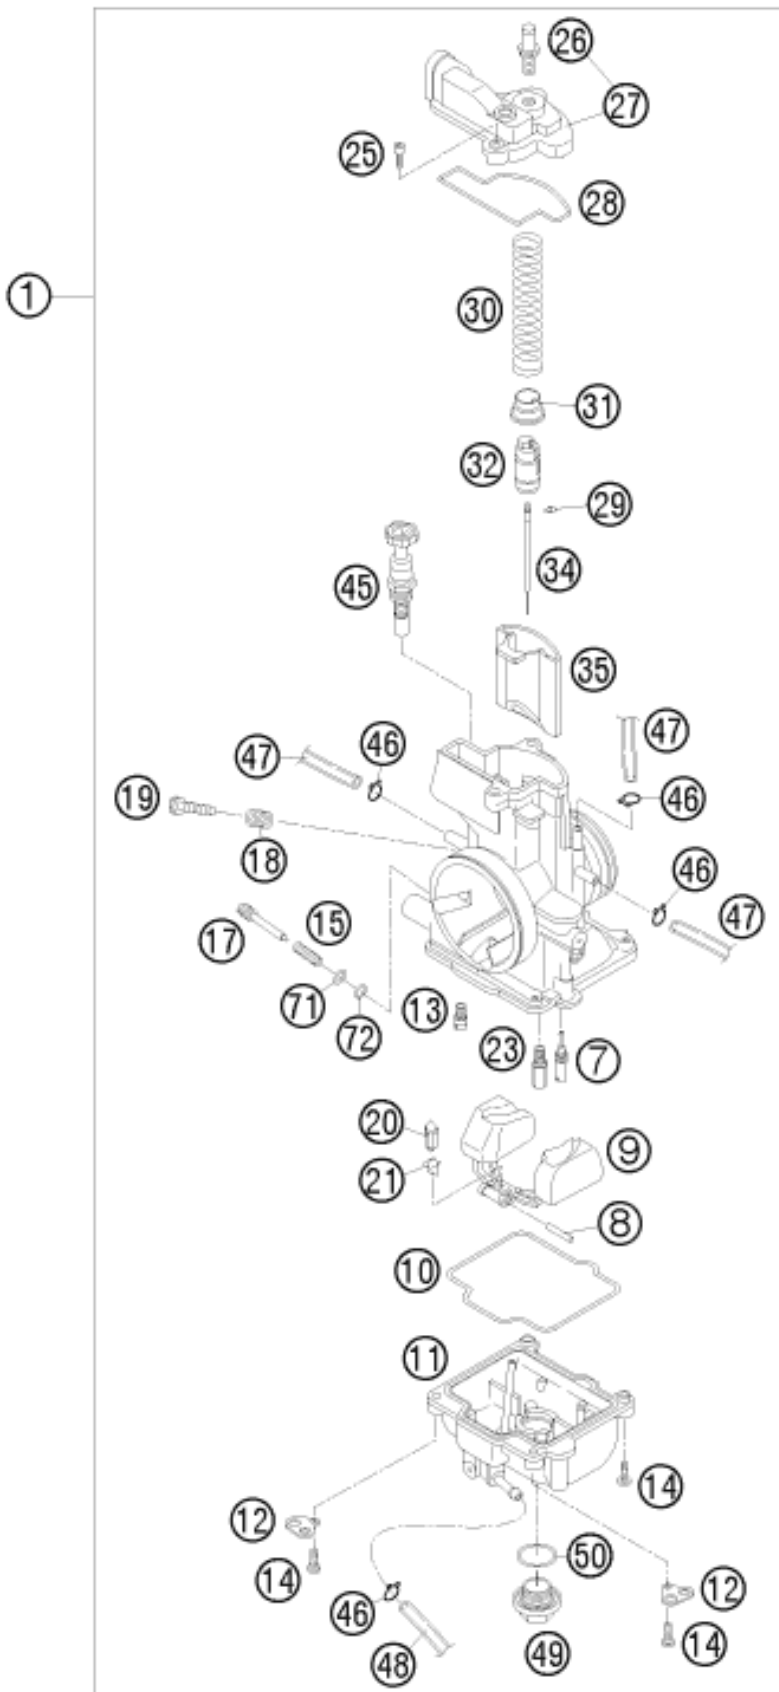

**ACHTUNG !!!**  
 Vor dem Einbau des Vergasers,  
 Bedüsung kontrollieren.

**CAUTION !!!**  
 Before mounting the carburetor,  
 check the jetting.

Pos	Part Number	Description	Additional Text	Quantity
1*	51531001244	CARBUR. KEIHIN PWK 38S AG 09		1.00
7	54531607038	IDLE JET 38 KEIHIN	450-650 FE+FS	0.00
7	54531607040	IDLE JET 40 KEIHIN	450 SMR	0.00
7	54531607042	IDLE JET 42 KEIHIN	525 SMR	0.00
7	54531607045	IDLE JET 45 KEIHIN	200 MXC/EXC-USA	0.00
7	54531607048	IDLE JET 48 KEIHIN	125 SX	0.00
7	54531607050	IDLE JET 50 KEIHIN		0.00
7	54531607052	IDLE JET 52 KEIHIN		0.00
8*	57331008000	ARM PIN FLOAT		1.00
9*	57331009000	FLOAT CPL.		1.00
10*	54831010000	GASKET FLOAT CHAMBER		1.00
11*	54831011000	FLOAT CHAMBER PWK38-S AG		1.00
12	54531612100	RETAINING PLATE FOR BLEEDER		2.00
13	54831051085	STARTER JET 85 KEIHIN		1.00
14	0016040163	HH COLLAR SCREW M 4X16 WS=6		4.00
15	54531615000	SPRING FOR ADJUSTMENT SCREW		1.00
17	54531617000	ADJUSTMENT SCREW		1.00
18	54631118000	SPRING		1.00
19	54631219100	ADJUSTMENT SCREW M 5		1.00
20	54631220000	FLOAT NEEDLE		1.00
21	54531621000	CLAMP		1.00
23*	54531623208	MAIN JET 208 KEIHIN		0.00
23*	54531623210	MAIN JET 210 KEIHIN		0.00
23*	54531623212	MAIN JET 212 KEIHIN		0.00
23*	54531623215	MAIN JET 215 KEIHIN		0.00
23*	54531623170	MAIN JET 170 KEIHIN		0.00
23*	54531623172	MAIN JET 172 KEIHIN		0.00
23*	54531623175	MAIN JET 175 KEIHIN	250 EXC EU+AUS, 300 MXC, EXC	0.00
23	54531623178	MAIN JET 178 KEIHIN	200 MXC/EXC-USA	0.00
23	54531623180	MAIN JET 180 KEIHIN	200 EXC-EU/AUS	0.00
23	54531623182	MAIN JET 182 KEIHIN	250 EXC USA	0.00
23	54531623185	MAIN JET 185 KEIHIN	125 SX	0.00
23	54531623188	MAIN JET 188 KEIHIN	125/200 SX	0.00
23	54531623190	MAIN JET 190 KEIHIN	200 SX	0.00
23	54531623192	MAIN JET 192 KEIHIN		0.00
23	54531623195	MAIN JET 195 KEIHIN		0.00
23	54531623198	MAIN JET 198 KEIHIN		0.00
23	54531623200	MAIN JET 200 KEIHIN		0.00
23	54531623202	MAIN JET GR. 202 KEIHIN		0.00
23	54531623205	MAIN JET 205 KEIHIN		0.00
25*	54831025000	SPECIAL-AH-SCREW M 4X12		2.00
26	54831029000	THROTTLE CALBE HOLDER M6X0,75		1.00
27*	50331027000	CARBURETOR COVER PWK 38S AG 09		1.00
28*	54831028000	GASKET FOR CARBURETOR COVER		1.00
29	54531629000	CLIP FOR JET NEEDLE		1.00
30	54831030000	SLIDING SPRING		1.00
31	54631231000	SPRING CAP		1.00
32	54631232000	NIPPLE		1.00
34*	54531636011	JET NEEDLE NOZ K KEIHIN		0.00