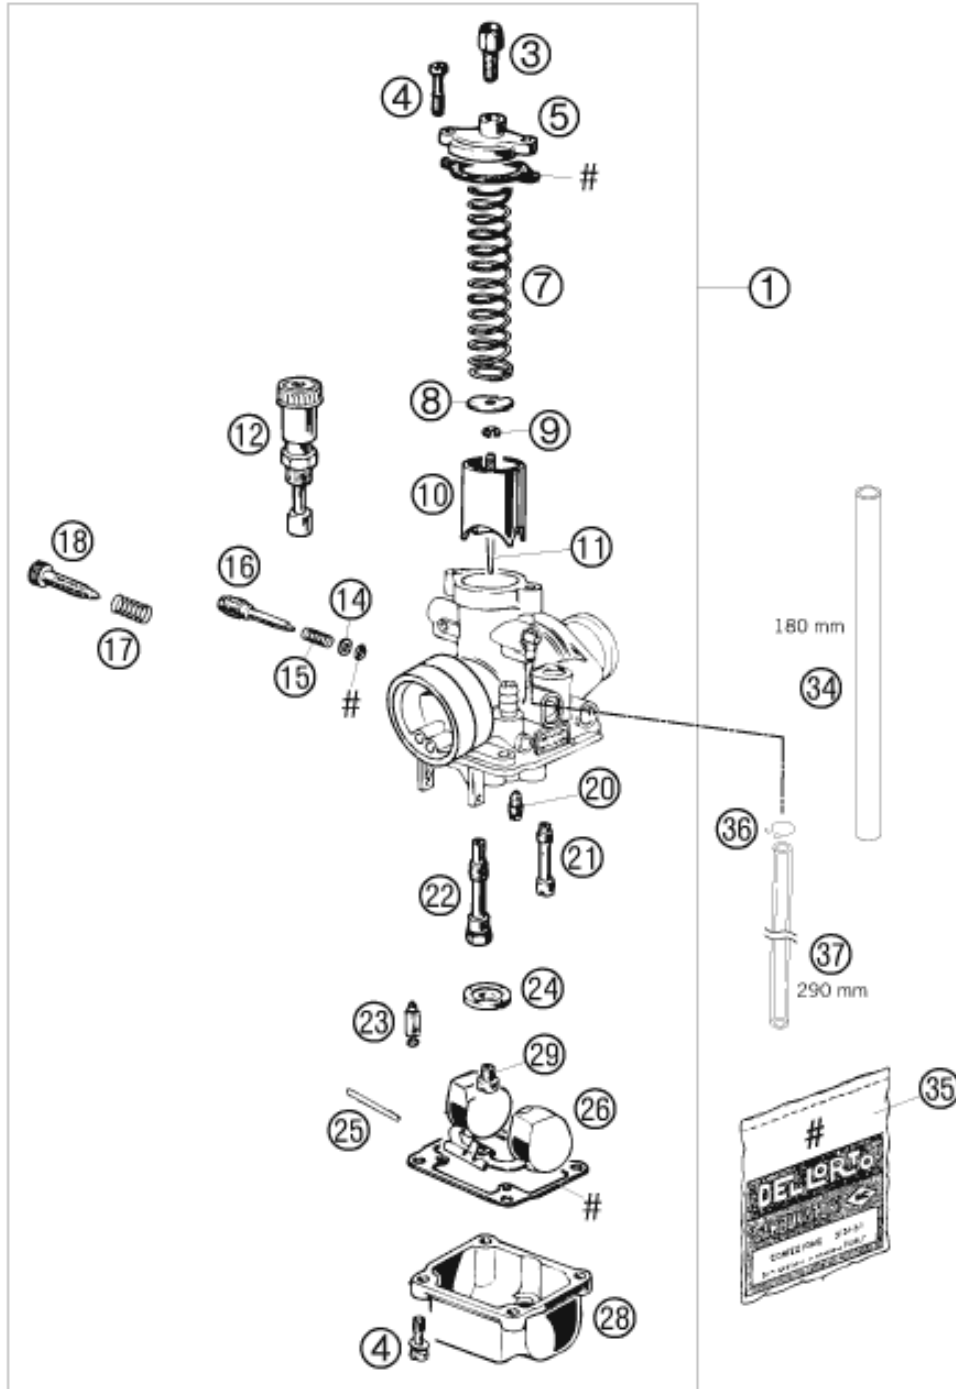

**ACHTUNG !!!** **CAUTION !!!**  
 Vor dem Einbau des Vergasers, Bedüsung kontrollieren. Before mounting the carburetor, check the jetting.

Pos	Part Number	Description	Additional Text	Quantity
1	45131001100	CARBUR. DELLO. PHBG 19 BS 2001	CHECK THE JETTING	1.00
3	57031525000	ADJUSTMENT SCREW M6X0,75		1.00
4	0016040163	HH COLLAR SCREW M 4X16 WS=6		6.00
5	45131027000	CARBURETOR COVER DELLORTO 19		1.00
7	45131030000	SPRING DELLORTO		1.00
8	45131109000	RETAINING SPRING DELLORTO		1.00
9	0799025055	TAB WASHER DIN6799-RS 2,5		1.00

10	45131035000	THR. VALVE DELLO.19 60 2001	0.00
10	45131035040	THR. VALVE DELLO.40 2008	0.00
11	45131034009	JET NEEDLE W9	1.00
12	45131048000	STARTING BUTTON DELLORTO 19	1.00
14	57031572000	WASHER 3,3 X 5,8 X 0,5	1.00
15	45131015000	SPRING DELLORTO	1.00
16	45131017000	AIR ADJUST SCREW DELLORTO	1.00
17	45131016000	SPRING FOR AIR ADJUST SCREW	1.00
18	45131019000	IDLE ADJUST SCREW	1.00
20	45131007045	IDLING JET 45 DELLORTO	0.00
20	45131007048	IDLING JET 48 DELLORTO	0.00
20	45131007050	IDLING JET 50 DELLORTO	0.00
20	45131007052	IDLING JET 52 DELLORTO	0.00
20	45131007055	IDLING JET 55 DELLORTO	0.00
20	45131007058	IDLING JET 58 DELLORTO	0.00
21	45131051060	START JET 60 DELLORTO	1.00
22	45131021260	NEEDLE JET 260	0.00
22	45131021262	NEEDLE JET 262	0.00
23	45131020000	FLOATING NEEDLE VALVE DELLORTO	1.00
24	45131074000	COVER DELLORTO	1.00
25	45131008000	PIN DELLORTO	1.00
26	45131009000	FLOAT 4 GR.	1.00
28	45131011000	FLOAT BOWL DELLORTO 19	1.00
29	15131123080	MAIN JET 80 DELLORTO	0.00
29	15131123085	MAIN JET 85 DELLORTO	0.00
29	15131123090	MAIN JET 90 DELLORTO	0.00
34	58307016001	FUEL HOSE VITON 6X1,5 PER/M	0.00
35	45131099000	GASKET SET DELLORTO 19	1.00
36	54531696000	Clamp 6mm	1.00
37	31007007101	PVC-HOSE 4X6MM	0.00