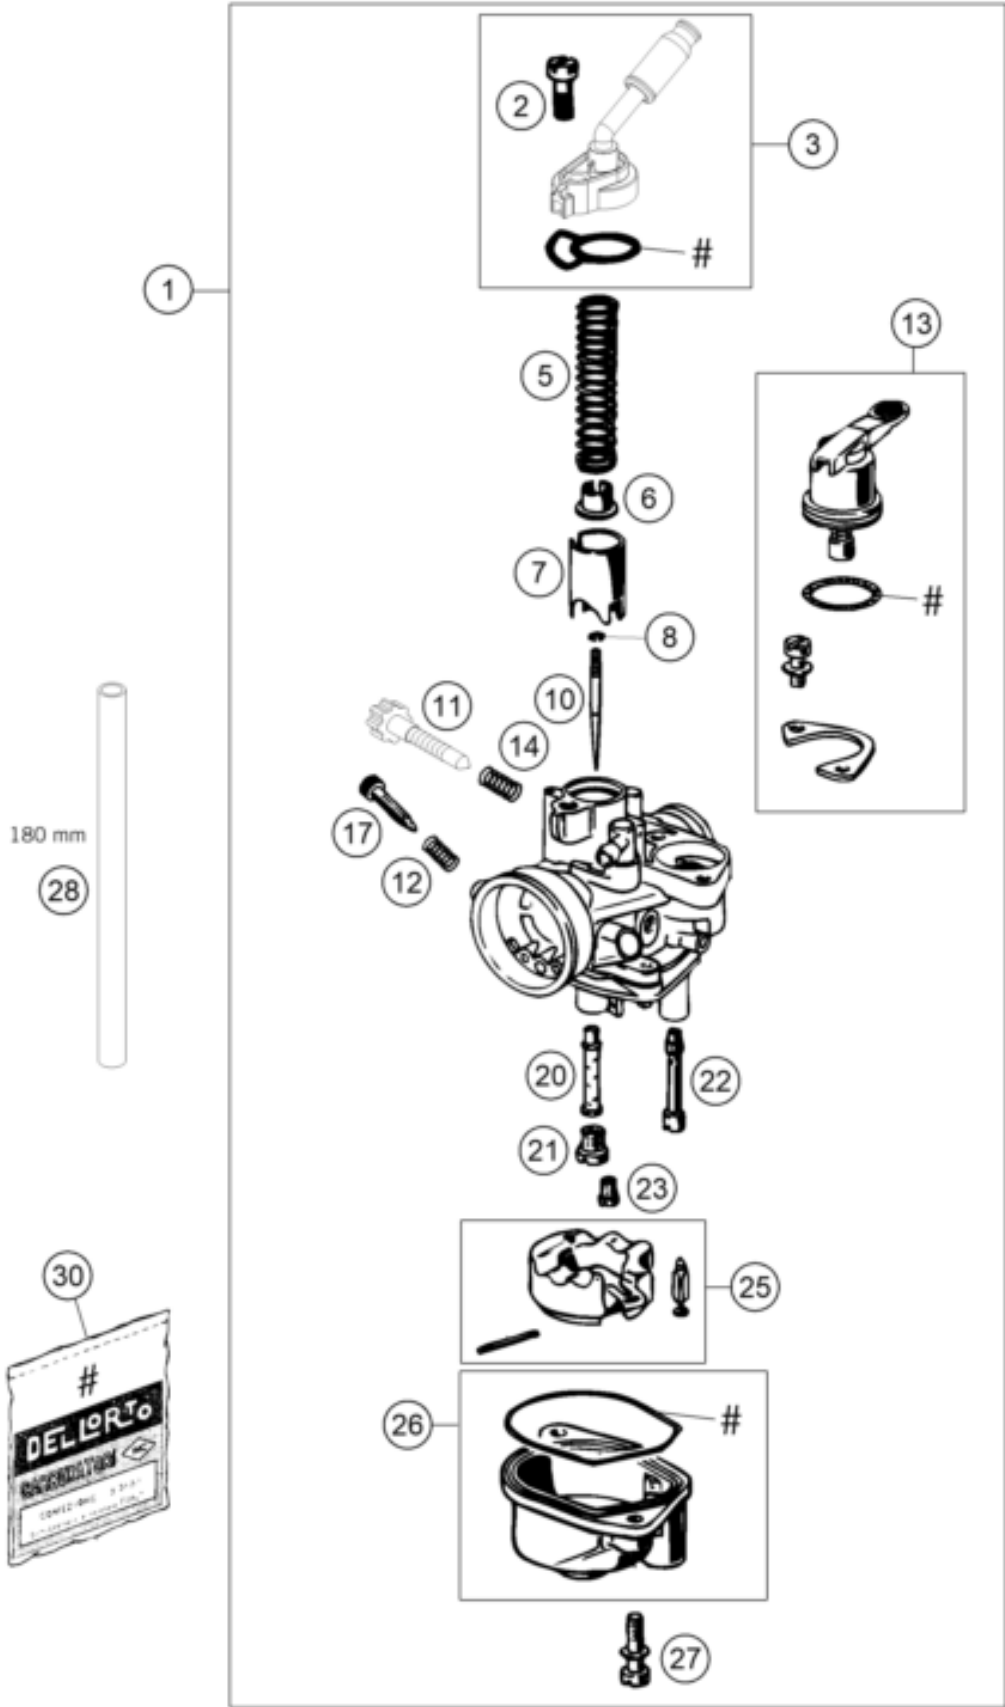

ACHTUNG !!!
 Vor dem Einbau des Vergasers,
 Bedüsung kontrollieren.

CAUTION !!!
 Before mounting the carburetor,
 check the jetting.

Pos	Part Number	Description	Additional Text	Quantity
-----	-------------	-------------	-----------------	----------

1	45231001100	CARBURETOR PHVA 14 DS 2009	CHECK THE JETTING	1.00
2	0084050163	CYL.HEAD SCREW DIN0084-M 5X16A		1.00
3	45231027300	Carburetor cover		1.00
5	45131530000	SPRING		1.00
6	45131531000	SPRING CAP		1.00
7	45131535000	THROTTLE VALVE 40		1.00
8	45131545000	CLAMP SPRING		1.00
10	45131534010	JET NEEDLE A10		1.00
11	45131517000	IDLE ADJUST SCREW		1.00
12	45131516000	SPRING		1.00
13	45131548000	STARTING LEVER CPL. DELL.12-14		1.00
14	45131518000	SPRING		1.00
17	45131617000	ADJUST SCREW		1.00
20	45131536000	ATOMIZER 211FA		1.00
21	59030054000	JET 60 DELLORTO M6X0,75	MINI ADV.	0.00
21	45131023065	MAIN JET 65 DELLORTO	MINI ADV.	0.00
21	45131023070	MAIN JET 70 DELLORTO		0.00
21	45131023075	MAIN JET 75 DELLORTO		0.00
21	57031523080	MAIN JET 80	SENIOR ADV.	0.00
22	45131551060	STARTING JET 60		1.00
23	45131507035	IDLING JET 35		0.00
23	45131507038	IDLING JET 38	MINI ADV.	0.00
23	45131507045	IDLING JET 45	SENIOR ADV.	0.00
23	45131507030	IDLING JET 30		1.00
25	45131509000	FLOAT CPL.		1.00
26	45231011044	FLOAT BODY + DRAIN SCREW		1.00
27	0084040203	CYL.SCREW DIN0084-M 4X20 A		2.00
28	58307016001	FUEL HOSE VITON 6X1,5 PER/M		0.00
30	45131599000	GASKET SET DELLORTO 12-14 PHVA		1.00