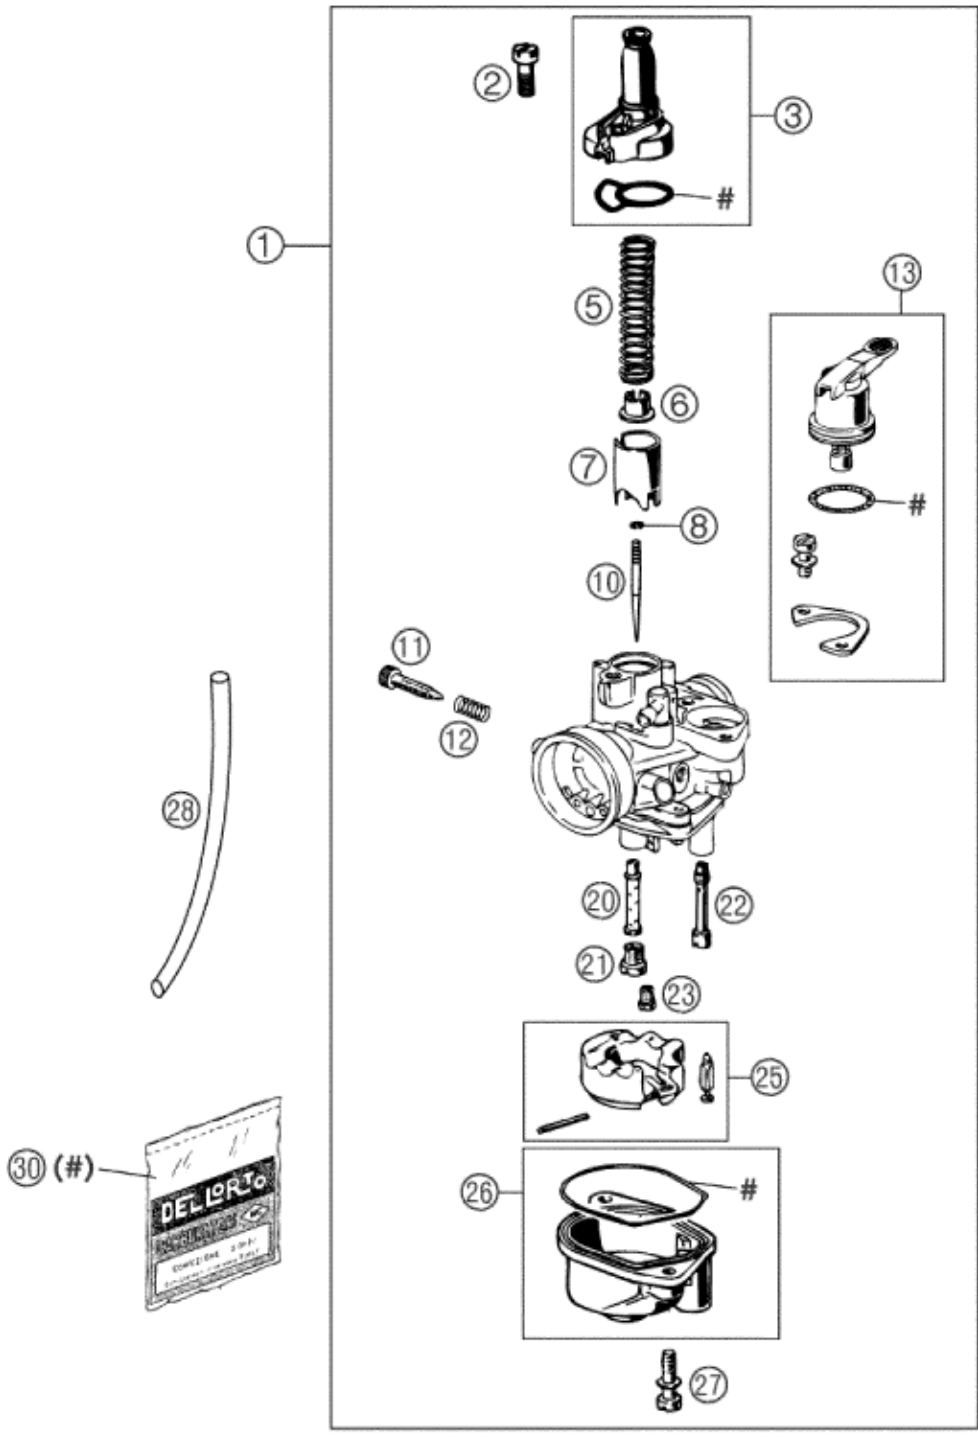

ACHTUNG !!!
 Vor dem Einbau des Vergasers, Bedüsung kontrollieren.
CAUTION !!!
 Before mounting the carburetor, check the jetting.

Pos	Part Number	Description	Additional Text	Quantity
1	45131001200	CARBURETOR PHVA 12XS 50 GS	MINI ADV.	1.00
1	45131001000	CARBURETOR DELLORTO 14PHVA DS	SENIOR ADV.	1.00
2	0084050163	CYL.HEAD SCREW DIN0084-M 5X16A		1.00
3	45131527000	CARBURETOR COVER DELLOR. 12-14		1.00

5	45131530000	SPRING		1.00
6	45131531000	SPRING CAP		1.00
7	45131535000	THROTTLE VALVE 40		1.00
8	45131545000	CLAMP SPRING		1.00
10	45131534010	JET NEEDLE A10		1.00
11	45131517000	IDLE ADJUST SCREW		1.00
12	45131516000	SPRING		1.00
13	45131548000	STARTING LEVER CPL. DELL.12-14		1.00
20	45131536000	ATOMIZER 211FA		1.00
21	59030054000	JET 60 DELLORTO M6X0,75	MINI ADV.	1.00
21	45131023070	MAIN JET 70 DELLORTO		0.00
21*	57031523080	MAIN JET 80	SENIOR ADV.	1.00
22	45131551060	STARTING JET 60		1.00
23	45131507035	IDLING JET 35		0.00
23	45131507038	IDLING JET 38	MINI ADV.	1.00
23	45131507045	IDLING JET 45	SENIOR ADV.	1.00
25	45131509000	FLOAT CPL.		1.00
26	45131511000	FLOAT BOWL DELLORTO 12-14		1.00
27	0084040203	CYL.SCREW DIN0084-M 4X20 A		2.00
28	52031137001	PVC-HOSE 3X5MM		0.24
30	45131599000	GASKET SET DELLORTO 12-14 PHVA		1.00

* = New part