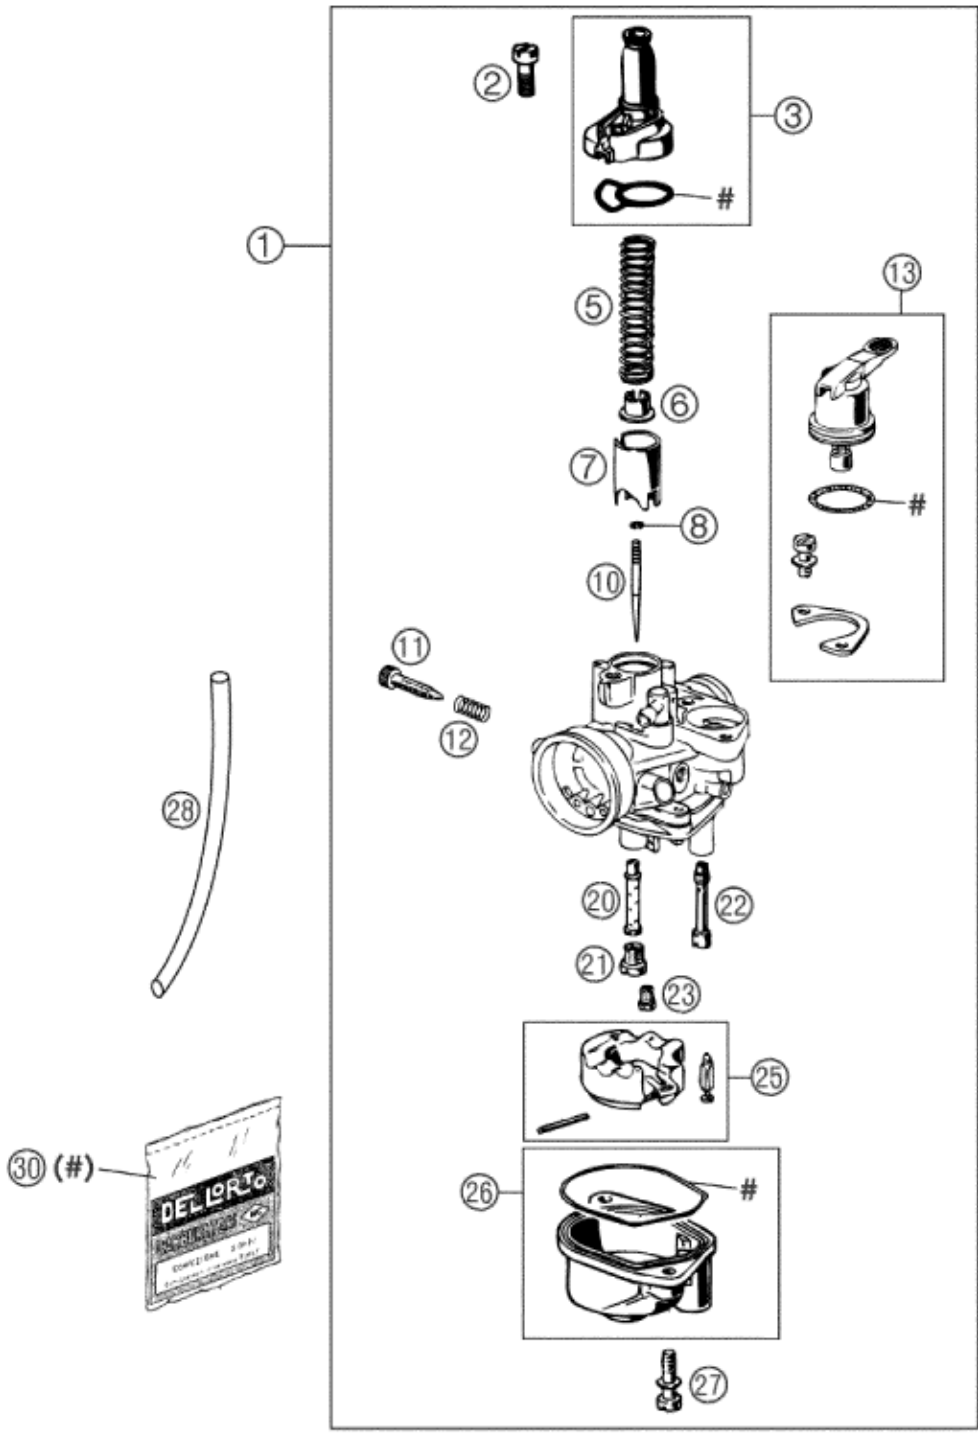

ACHTUNG !!!
 Vor dem Einbau des Vergasers, Bedüsung kontrollieren.
CAUTION !!!
 Before mounting the carburetor, check the jetting.

Pos	Part Number	Description	Additional Text	Quantity
1	45131001200	CARBURETOR PHVA 12XS 50 GS	MINI ADV.	1.00
1	45131001000	CARBURETOR DELLORTO 14PHVA DS	SENIOR ADV.	1.00
2	0084050163	CYL.HEAD SCREW DIN0084-M 5X16A		1.00
3	45131527000	CARBURETOR COVER DELLOR. 12-14		1.00

5	45131530000	SPRING		1.00
6	45131531000	SPRING CAP		1.00
7	45131535000	THROTTLE VALVE 40		1.00
8	45131545000	CLAMP SPRING		1.00
10	45131534010	JET NEEDLE A10		1.00
11	45131517000	IDLE ADJUST SCREW		1.00
12	45131516000	SPRING		1.00
13	45131548000	STARTING LEVER CPL. DELL.12-14		1.00
20	45131536000	ATOMIZER 211FA		1.00
21	59030054000	JET 60 DELLORTO M6X0,75	MINI ADV.	1.00
21	45131023070	MAIN JET 70 DELLORTO		0.00
21*	57031523080	MAIN JET 80	SENIOR ADV.	1.00
22	45131551060	STARTING JET 60		1.00
23	45131507035	IDLING JET 35		0.00
23	45131507038	IDLING JET 38	MINI ADV.	1.00
23	45131507045	IDLING JET 45	SENIOR ADV.	1.00
23	45131507030	IDLING JET 30		0.00
25	45131509000	FLOAT CPL.		1.00
26	45131511000	FLOAT BOWL DELLORTO 12-14		1.00
27	0084040203	CYL.SCREW DIN0084-M 4X20 A		2.00
28	52031137001	PVC-HOSE 3X5MM		0.24
30	45131599000	GASKET SET DELLORTO 12-14 PHVA		1.00

* = New part