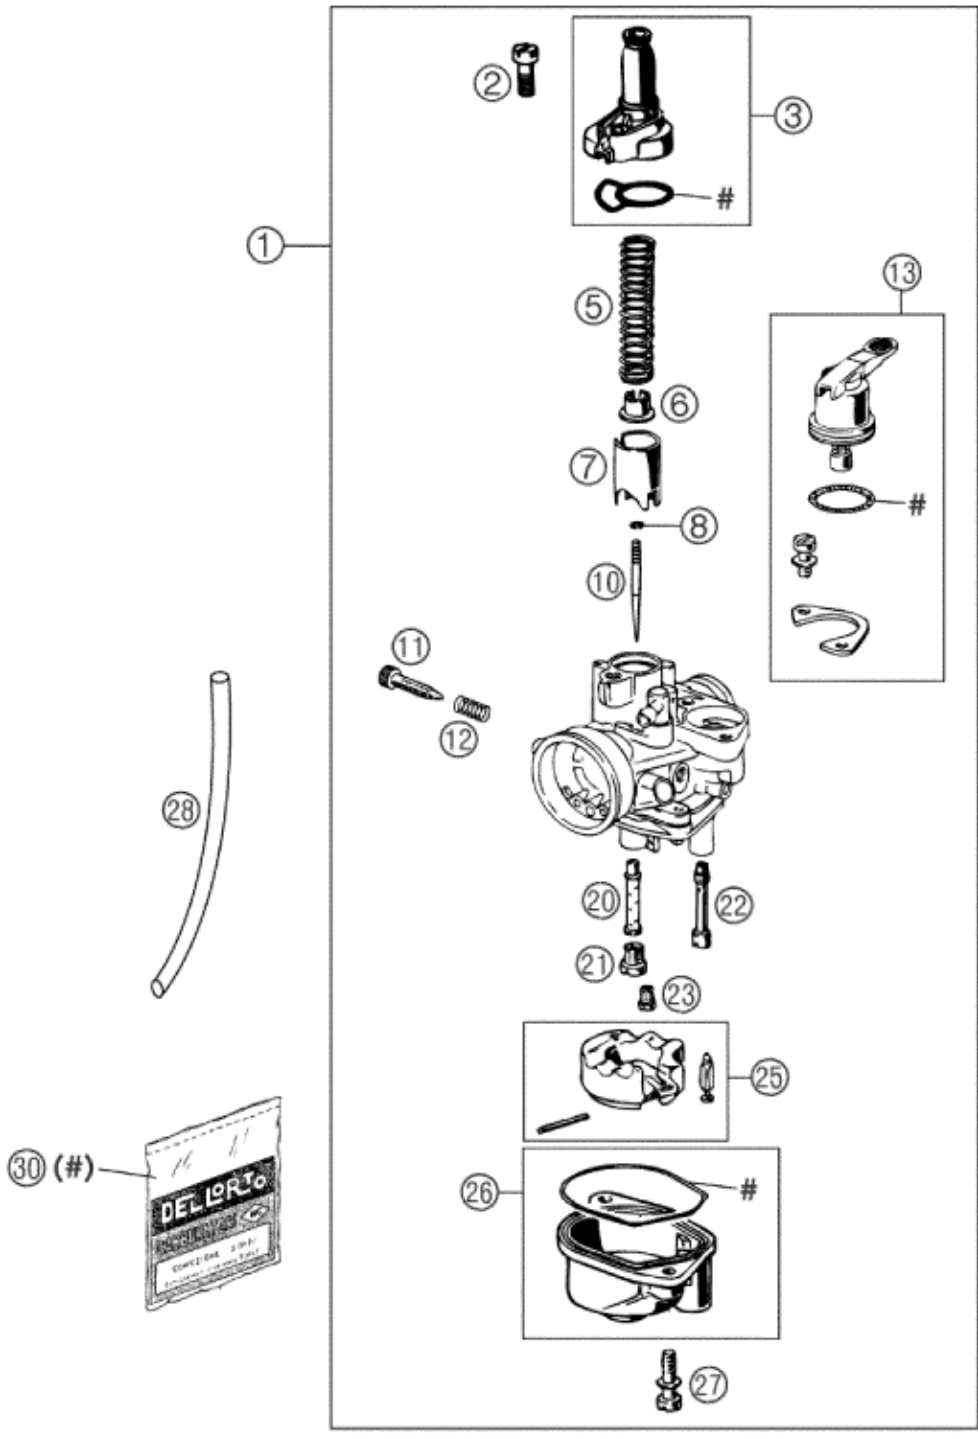

**ACHTUNG !!!**  
 Vor dem Einbau des Vergasers, Bedüsung kontrollieren.  
**CAUTION !!!**  
 Before mounting the carburetor, check the jetting.

Pos	Part Number	Description	Additional Text	Quantity
1	45131001200	CARBURETOR PHVA 12XS 50 GS	MINI ADV.	1.00
1	45131001000	CARBURETOR DELLORTO 14PHVA DS	SENIOR ADV.	1.00
2	0084050163	CYL.HEAD SCREW DIN0084-M 5X16A		1.00
3	45131527000	CARBURETOR COVER DELLOR. 12-14		1.00

5	45131530000	SPRING		1.00
6	45131531000	SPRING CAP		1.00
7	45131535000	THROTTLE VALVE 40		1.00
8	45131545000	CLAMP SPRING		1.00
10	45131534010	JET NEEDLE A10		1.00
11	45131517000	IDLE ADJUST SCREW		1.00
12	45131516000	SPRING		1.00
13	45131548000	STARTING LEVER CPL. DELL.12-14		1.00
20	45131536000	ATOMIZER 211FA		1.00
21	59030054000	JET 60 DELLORTO M6X0,75	MINI ADV.	1.00
21	45131023070	MAIN JET 70 DELLORTO		0.00
21*	57031523080	MAIN JET 80	SENIOR ADV.	1.00
22	45131551060	STARTING JET 60		1.00
23	45131507035	IDLING JET 35		0.00
23	45131507038	IDLING JET 38	MINI ADV.	1.00
23	45131507045	IDLING JET 45	SENIOR ADV.	1.00
25	45131509000	FLOAT CPL.		1.00
26	45131511000	FLOAT BOWL DELLORTO 12-14		1.00
27	0084040203	CYL.SCREW DIN0084-M 4X20 A		2.00
28	52031137001	PVC-HOSE 3X5MM		0.24
30	45131599000	GASKET SET DELLORTO 12-14 PHVA		1.00

\* = New part