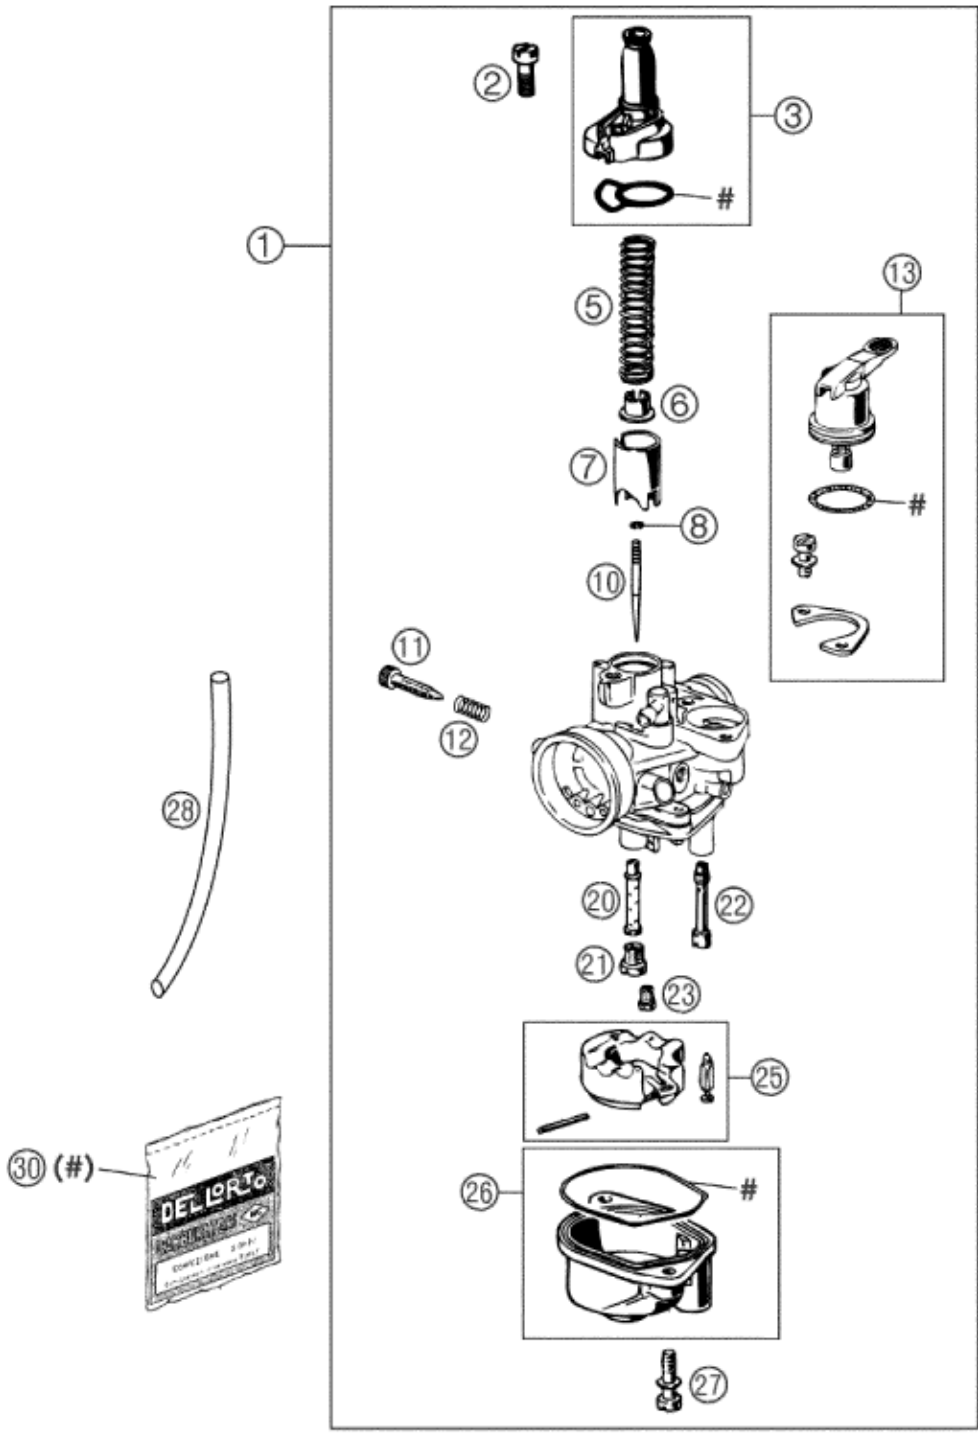

**ACHTUNG !!!**  
 Vor dem Einbau des Vergasers, Bedüsung kontrollieren.  
**CAUTION !!!**  
 Before mounting the carburetor, check the jetting.

Pos	Part Number	Description	Additional Text	Quantity
1	45131001200	CARBURETOR PHVA 12XS 50 GS	MINI ADV.	1.00
1	45131001000	CARBURETOR DELLORTO 14PHVA DS	SENIOR ADV.	1.00
2	0084050163	CYL.HEAD SCREW DIN0084-M 5X16A		1.00
3	45131527000	CARBURETOR COVER DELLOR. 12-14		1.00

5	45131530000	SPRING		1.00
6	45131531000	SPRING CAP		1.00
7	45131535000	THROTTLE VALVE 40		1.00
8	45131545000	CLAMP SPRING		1.00
10	45131534010	JET NEEDLE A10		1.00
11	45131517000	IDLE ADJUST SCREW		1.00
12	45131516000	SPRING		1.00
13	45131548000	STARTING LEVER CPL. DELL.12-14		1.00
20	45131536000	ATOMIZER 211FA		1.00
21	59030054000	JET 60 DELLORTO M6X0,75	MINI ADV.	1.00
21	45131023070	MAIN JET 70 DELLORTO		0.00
21*	57031523080	MAIN JET 80	SENIOR ADV.	1.00
22	45131551060	STARTING JET 60		1.00
23	45131507035	IDLING JET 35		0.00
23	45131507038	IDLING JET 38	MINI ADV.	1.00
23	45131507045	IDLING JET 45	SENIOR ADV.	1.00
23	45131507030	IDLING JET 30		0.00
25	45131509000	FLOAT CPL.		1.00
26	45131511000	FLOAT BOWL DELLORTO 12-14		1.00
27	0084040203	CYL.SCREW DIN0084-M 4X20 A		2.00
28	52031137001	PVC-HOSE 3X5MM		0.24
30	45131599000	GASKET SET DELLORTO 12-14 PHVA		1.00

\* = New part