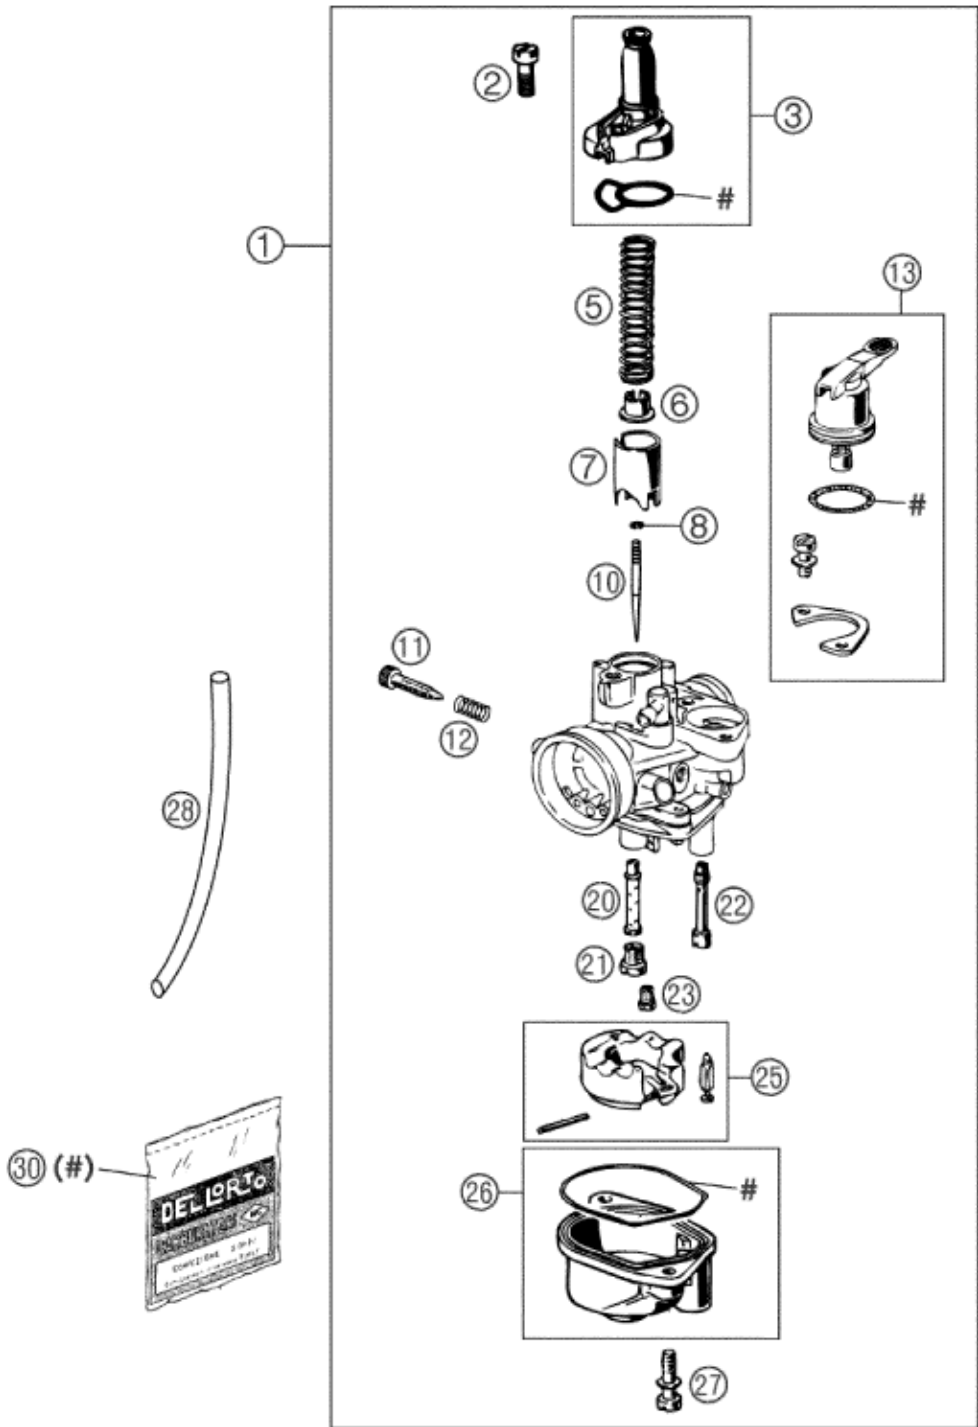

ACHTUNG !!!
 Vor dem Einbau des Vergasers, Bedüsung kontrollieren.
CAUTION !!!
 Before mounting the carburetor, check the jetting.

Pos	Part Number	Description	Additional Text	Quantity
1	45131001200	CARBURETOR PHVA 12XS 50 GS	MINI ADV.	1.00
1	45131001000	CARBURETOR DELLORTO 14PHVA DS	SENIOR ADV.	1.00
2	0084050163	CYL.HEAD SCREW DIN0084-M 5X16A		1.00
3	45131527000	CARBURETOR COVER DELLOR. 12-14		1.00

5	45131530000	SPRING		1.00
6	45131531000	SPRING CAP		1.00
7	45131535000	THROTTLE VALVE 40		1.00
8	45131545000	CLAMP SPRING		1.00
10	45131534010	JET NEEDLE A10		1.00
11	45131517000	IDLE ADJUST SCREW		1.00
12	45131516000	SPRING		1.00
13	45131548000	STARTING LEVER CPL. DELL.12-14		1.00
20	45131536000	ATOMIZER 211FA		1.00
21	59030054000	JET 60 DELLORTO M6X0,75	MINI ADV.	1.00
21	45131023070	MAIN JET 70 DELLORTO		0.00
21*	57031523080	MAIN JET 80	SENIOR ADV.	1.00
22	45131551060	STARTING JET 60		1.00
23	45131507035	IDLING JET 35		0.00
23	45131507038	IDLING JET 38	MINI ADV.	1.00
23	45131507045	IDLING JET 45	SENIOR ADV.	1.00
23	45131507030	IDLING JET 30		0.00
25	45131509000	FLOAT CPL.		1.00
26	45131511000	FLOAT BOWL DELLORTO 12-14		1.00
27	0084040203	CYL.SCREW DIN0084-M 4X20 A		2.00
28	52031137001	PVC-HOSE 3X5MM		0.24
30	45131599000	GASKET SET DELLORTO 12-14 PHVA		1.00

* = New part