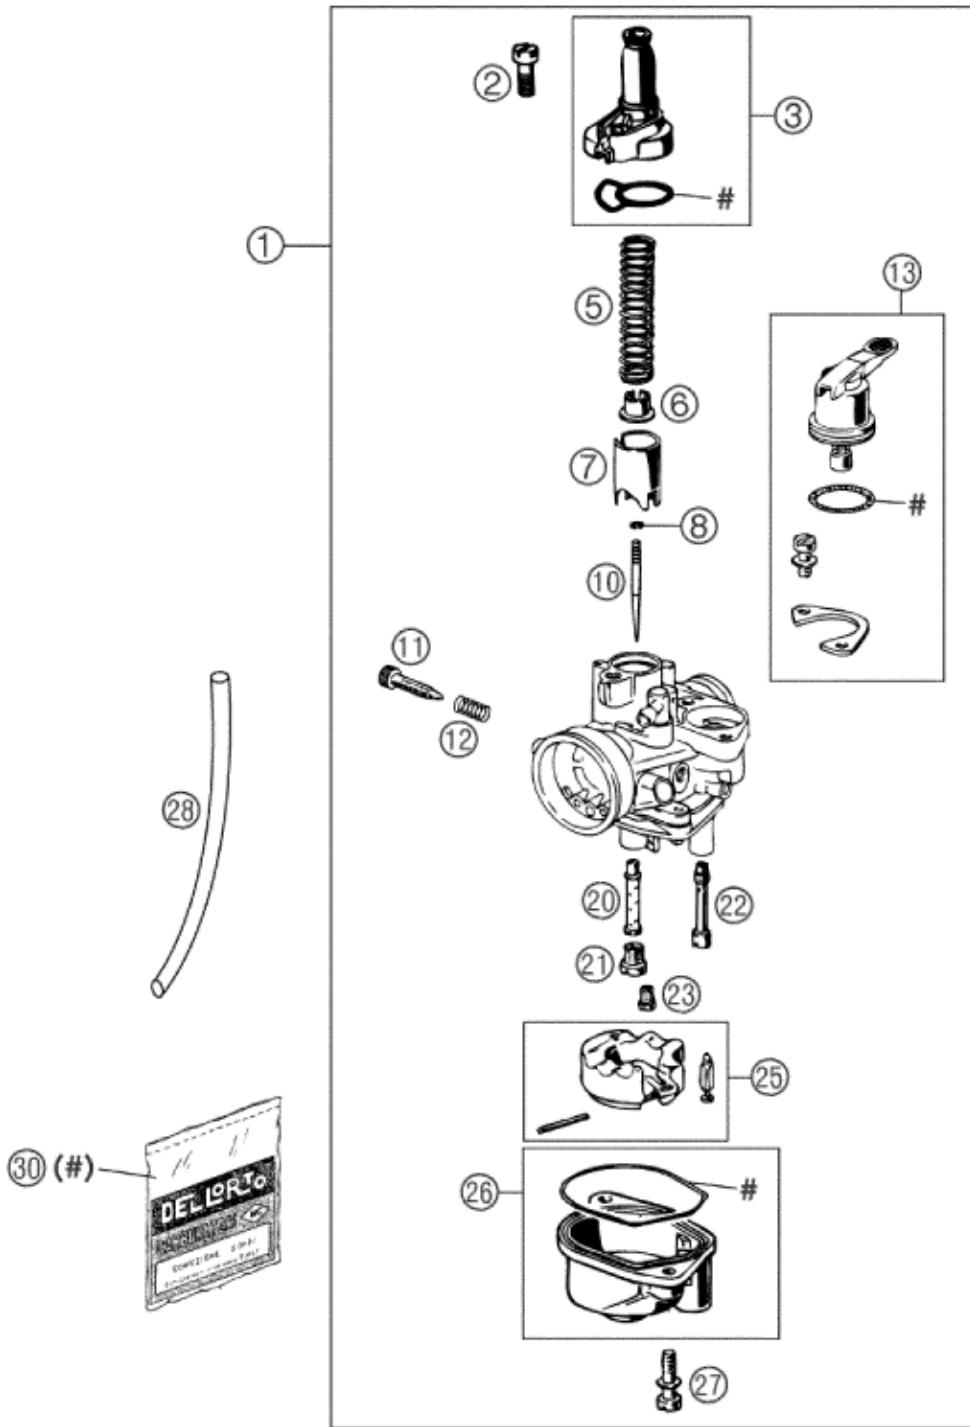

**ACHTUNG !!!**  
 Vor dem Einbau des Vergasers, Bedüsung kontrollieren.  
**CAUTION !!!**  
 Before mounting the carburetor, check the jetting.

Pos	Part Number	Description	Additional Text	Quantity
1	45131001200	CARBURETOR PHVA 12XS 50 GS	MINI ADV.	1.00
1	45131001000	CARBURETOR DELLORTO 14PHVA DS	SENIOR ADV.	1.00
2	0084050163	CYL.HEAD SCREW DIN0084-M 5X16A		1.00
3	45131527000	CARBURETOR COVER DELLOR. 12-14		1.00

5	45131530000	SPRING		1.00
6	45131531000	SPRING CAP		1.00
7	45131535000	THROTTLE VALVE 40		1.00
8	45131545000	CLAMP SPRING		1.00
10	45131534010	JET NEEDLE A10		1.00
11	45131517000	IDLE ADJUST SCREW		1.00
12	45131516000	SPRING		1.00
13	45131548000	STARTING LEVER CPL. DELL.12-14		1.00
20	45131536000	ATOMIZER 211FA		1.00
21	59030054000	JET 60 DELLORTO M6X0,75	MINI ADV.	1.00
21	45131023070	MAIN JET 70 DELLORTO		0.00
21*	57031523080	MAIN JET 80	SENIOR ADV.	1.00
22	45131551060	STARTING JET 60		1.00
23	45131507035	IDLING JET 35		0.00
23	45131507038	IDLING JET 38	MINI ADV.	1.00
23	45131507045	IDLING JET 45	SENIOR ADV.	1.00
23	45131507030	IDLING JET 30		0.00
25	45131509000	FLOAT CPL.		1.00
26	45131511000	FLOAT BOWL DELLORTO 12-14		1.00
27	0084040203	CYL.SCREW DIN0084-M 4X20 A		2.00
28	52031137001	PVC-HOSE 3X5MM		0.24
30	45131599000	GASKET SET DELLORTO 12-14 PHVA		1.00

\* = New part