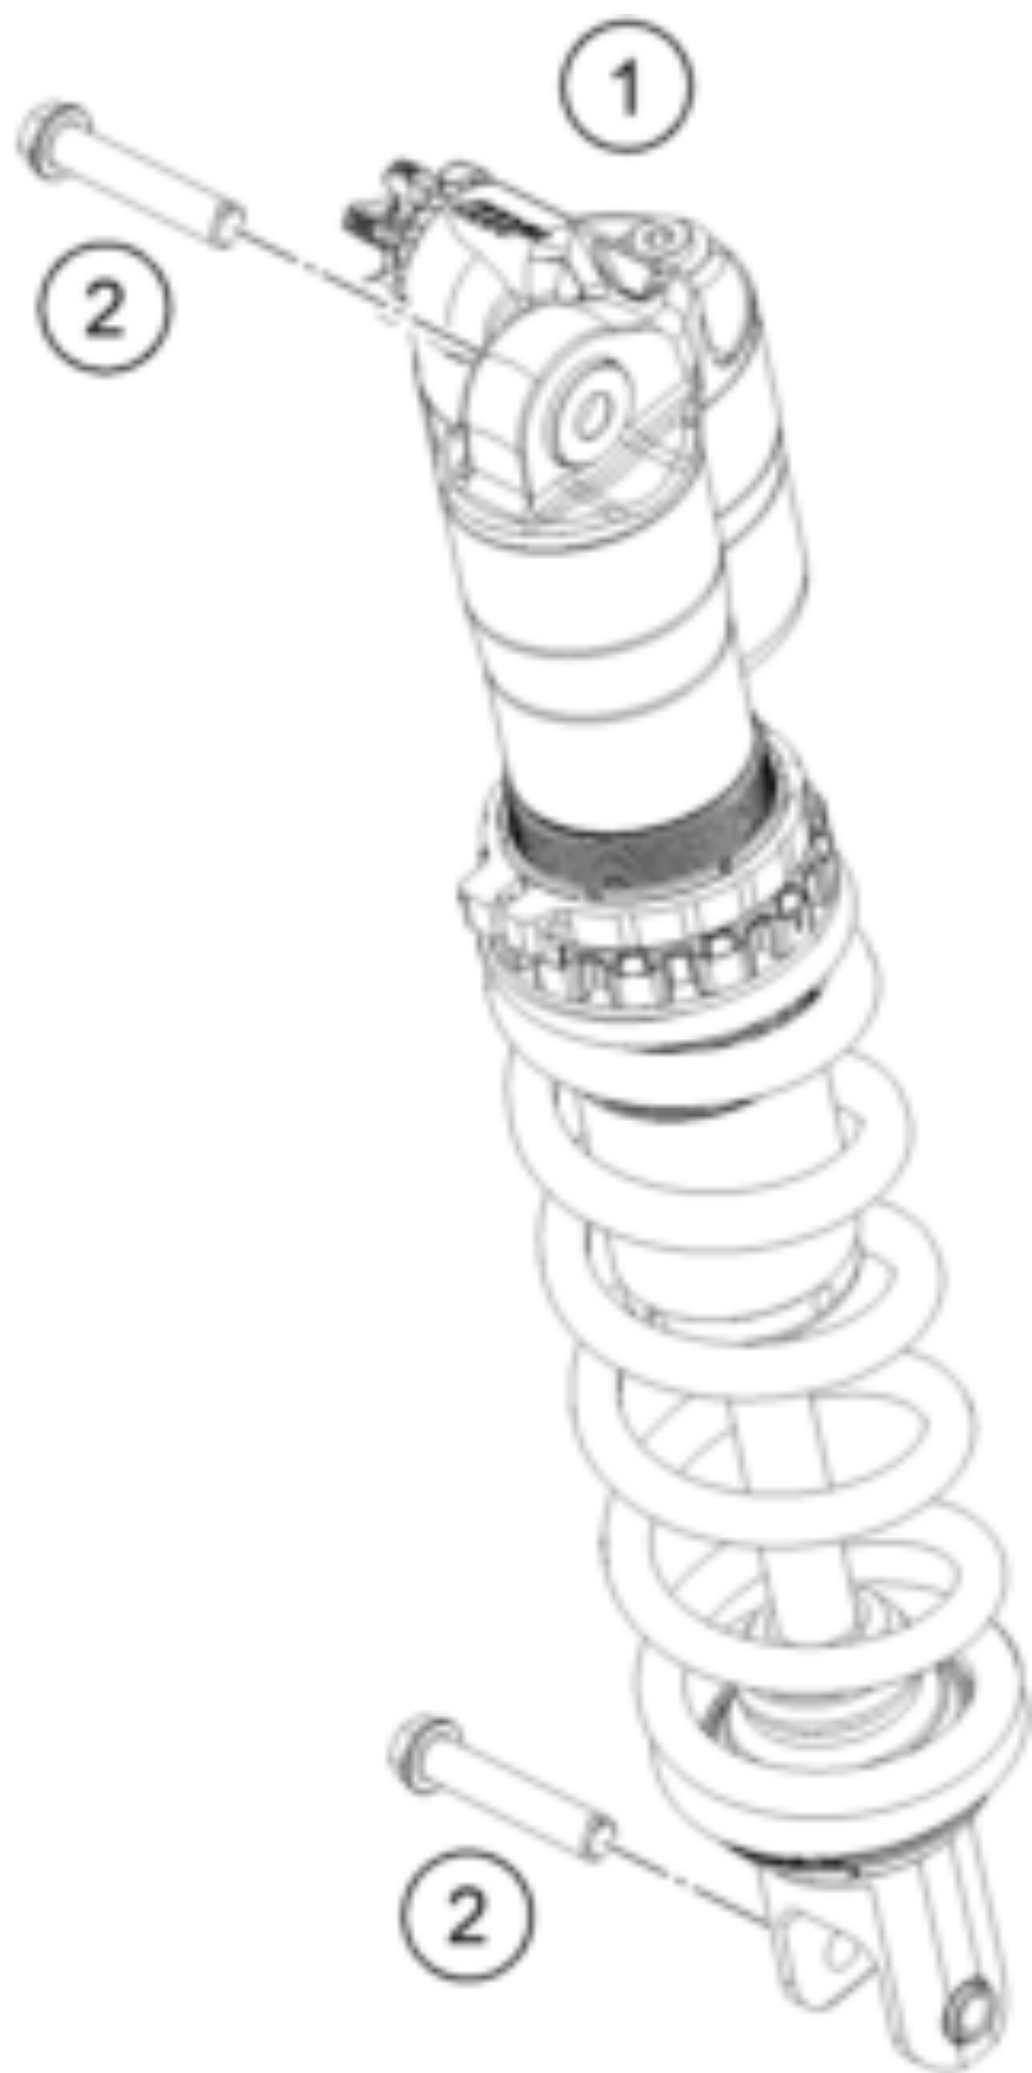

300 XC 2026 <2026><US><F6475Z5>  
SHOCK ABSORBER  
70807

---

<b>Pos</b>	<b>Part Number</b>	<b>Description</b>	<b>Additional Text</b>	<b>Quantity</b>
1	SPNO	Non orderable part	A400C402X113000	1.00
2	77204089000	HH collar screw M10x52 WS13		2.00