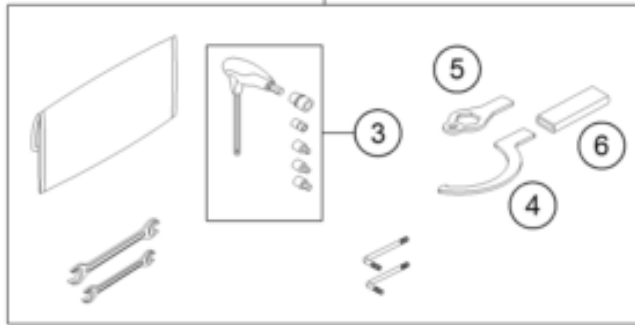

0

OHNE ABBILDUNG
WITHOUT ILLUSTRATION

1

TECHNISCHE DOKUMENTATION
TECHNICAL DOCUMENTATION

2

7

8

9

10

11

12

17

13

14

15

16

Pos	Part Number	Description	Additional Text	Quantity
0	61312041300	Mirror right		1.00
0	61312040300	Mirror left		1.00
1	3214764EN	Owner Manual BRABUS 1300 R 202		1.00
2	61729199000	On-board tool kit		1.00
3	60029070100	T-WRENCH WS=6/8/10/17		1.00
4	61329085000	HOOK WRENCH ECCENTRIC REAR WH.		1.00
5	61729079000	Ring wrench, double, on-board		1.00