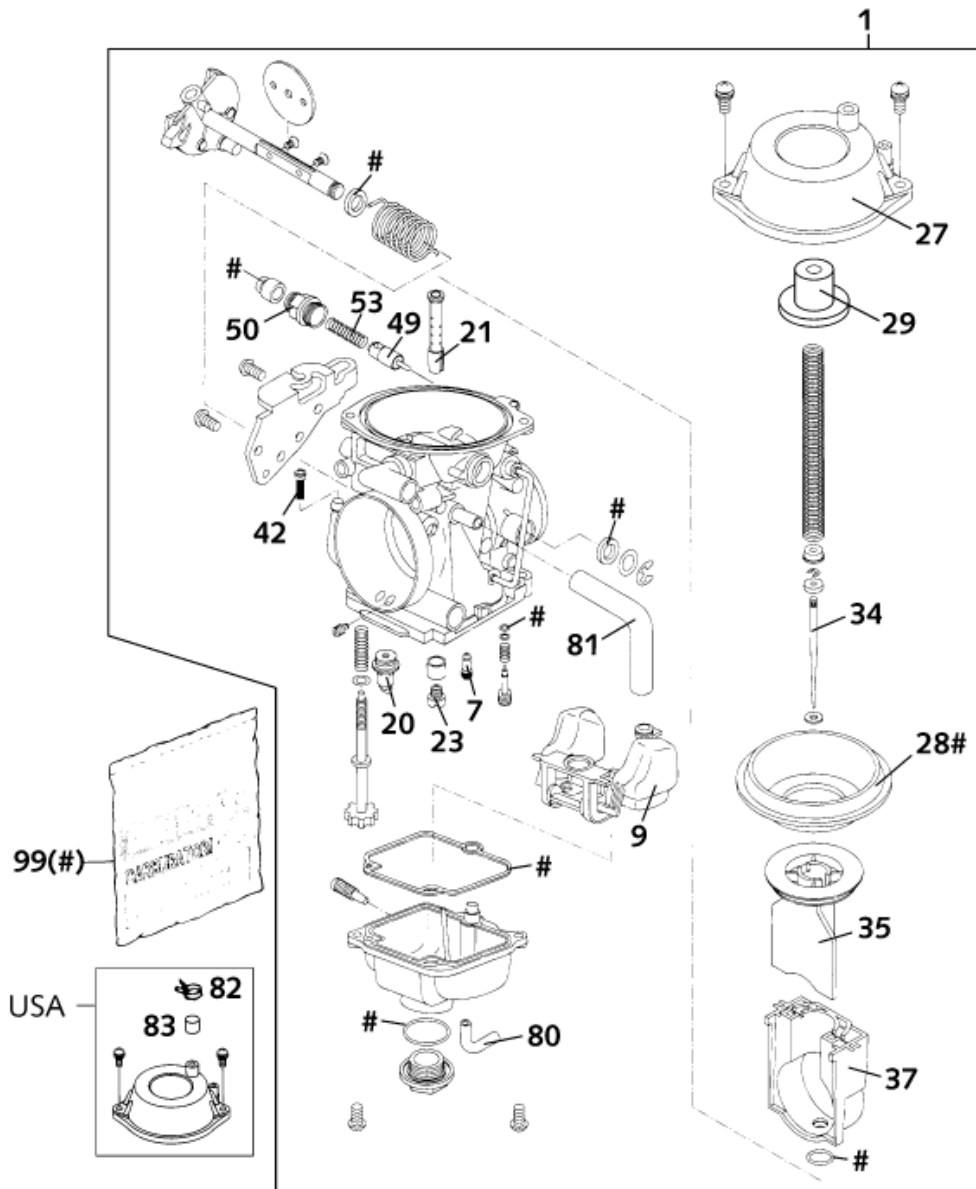

**ACHTUNG !!!**  
 Vor dem Einbau des Vergasers, Bedüsung kontrollieren.  
**CAUTION !!!**  
 Before mounting the carburetor, check the jetting.

Pos	Part Number	Description	Additional Text	Quantity
1	58431001400	CARBURETOR MIKUNI BST40-22598		1.00
7	58431007045	IDLING JET 45		1.00
9	58431009000	FLOAT 6,1 GRAMM MIKUNI		1.00
20	58431020000	NEEDLE VALVE 2,8MM		1.00
21	58431021689	NEEDLE JET 689 X-6		1.00
23	58431023140	MAIN JET 140		0.00
23	58431023142	MAIN JET 142,5		1.00
23	58431023145	MAIN JET 145		0.00
27	58431027000	DIAPHRAGM COVER MIKUNI		1.00
28	58431028000	DIAPHRAGM FOR THROTTLE VALVE		1.00
29	58331029017	SLIDE STOP L=17MM MIKUNI		0.00

34	584310346G5	JET NEEDLE 6G5		1.00
35	58431035000	THROTTLE VALVE "1"		1.00
37	58431037000	THROTTLE VALVE GUIDE PLASTIC		1.00
42	58431042000	FUEL SCREEN MIKUNI		1.00
49	58431049000	STARTING PISTON MIKUNI		1.00
50	58431050000	SCREW M12 STARTSYSTEMN		1.00
53	58431053000	SPRING 22,5MM FOR START.PISTON		1.00
80	52031137001	PVC-HOSE 3X5MM		0.50
81	54435024001	HOSE ID 7,5 PER METER	FOR 12 LITER TANK	0.50
82	58031005000	CLAMP YDNAC 10128 12MM	FOR 12 LITER TANK	1.00
83	57931001010	PLUG CAP FOR EPC CONNECTION		1.00
99	58431099000	GASKET SET MIKUNI BST40-225		1.00