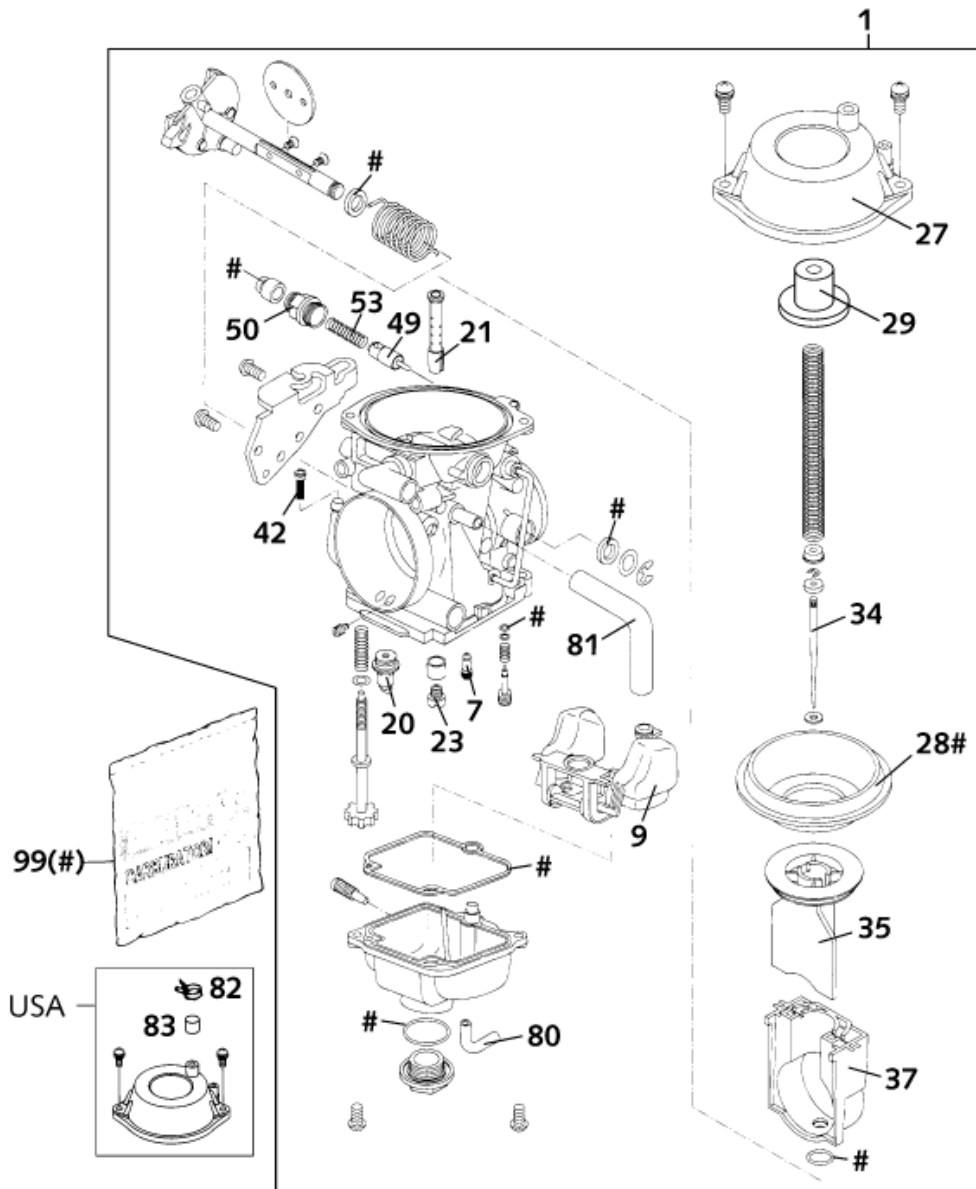

ACHTUNG !!!
 Vor dem Einbau des Vergasers, Bedüsung kontrollieren.
CAUTION !!!
 Before mounting the carburetor, check the jetting.

Pos	Part Number	Description	Additional Text	Quantity
1	58431001400	CARBURETOR MIKUNI BST40-22598		1.00
7	58431007045	IDLING JET 45		1.00
9	58431009000	FLOAT 6,1 GRAMM MIKUNI		1.00
20	58431020000	NEEDLE VALVE 2,8MM		1.00
21	58431021689	NEEDLE JET 689 X-6		1.00
23	58431023140	MAIN JET 140		0.00
23	58431023142	MAIN JET 142,5		1.00
23	58431023145	MAIN JET 145		0.00
27	58431027000	DIAPHRAGM COVER MIKUNI		1.00
28	58431028000	DIAPHRAGM FOR THROTTLE VALVE		1.00
29	58331029017	SLIDE STOP L=17MM MIKUNI		0.00

34	584310346G5	JET NEEDLE 6G5		1.00
35	58431035000	THROTTLE VALVE "1"		1.00
37	58431037000	THROTTLE VALVE GUIDE PLASTIC		1.00
42	58431042000	FUEL SCREEN MIKUNI		1.00
49	58431049000	STARTING PISTON MIKUNI		1.00
50	58431050000	SCREW M12 STARTSYSTEMN		1.00
53	58431053000	SPRING 22,5MM FOR START.PISTON		1.00
80	52031137001	PVC-HOSE 3X5MM		0.50
81	54435024001	HOSE ID 7,5 PER METER	FOR 12 LITER TANK	0.50
82	58031005000	CLAMP YDNAC 10128 12MM	FOR 12 LITER TANK	1.00
83	57931001010	PLUG CAP FOR EPC CONNECTION		1.00
99	58431099000	GASKET SET MIKUNI BST40-225		1.00