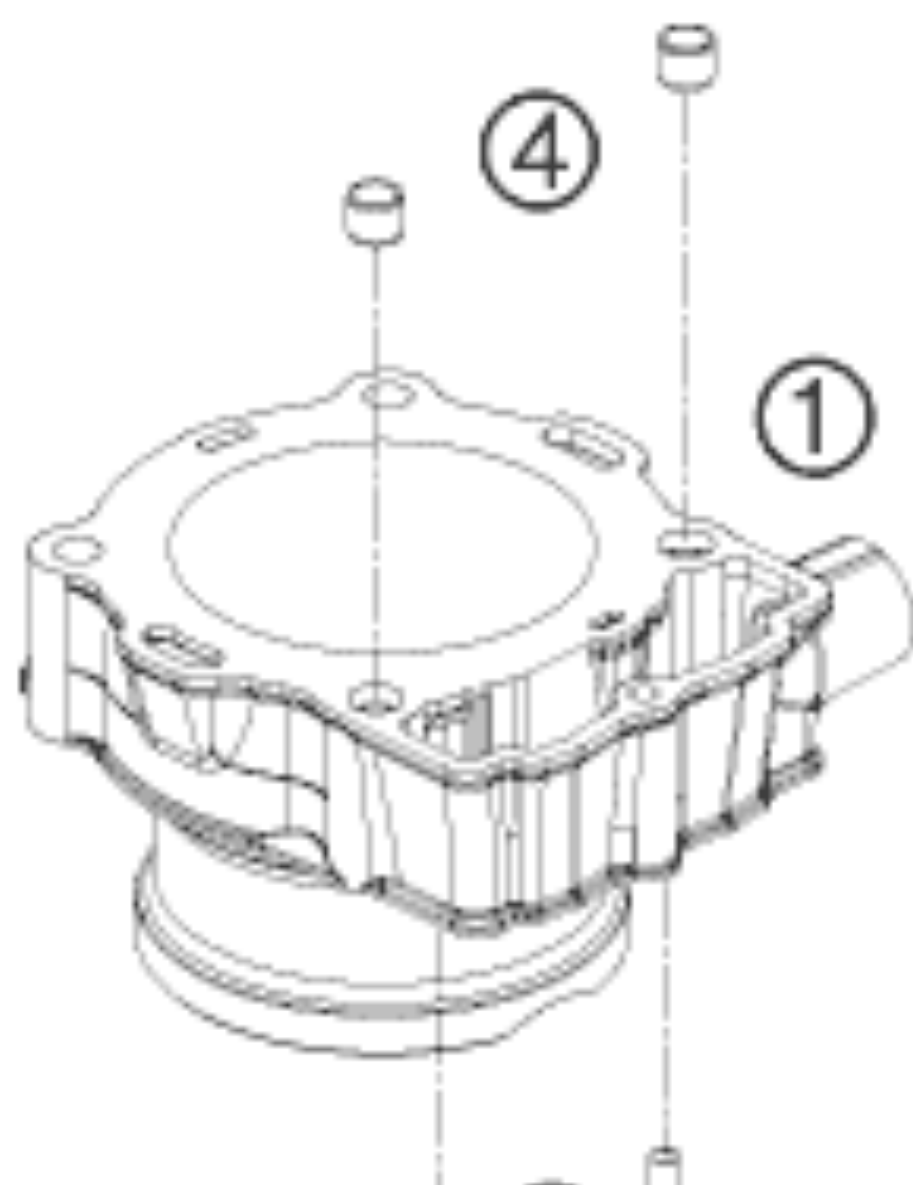

530 XC-W 2009 <2009><ZA><857618>  
CYLINDER  
6989

---

<b>Pos</b>	<b>Part Number</b>	<b>Description</b>	<b>Additional Text</b>	<b>Quantity</b>
1	78630005000	CYLINDER		1.00
2	59030023000	dowel sleeve 6x8x11.5		2.00
3	78030035000	CYLINDER BASE GASKET		1.00
4	58530014000	DOWEL 10,2X12,5X10 2001		2.00