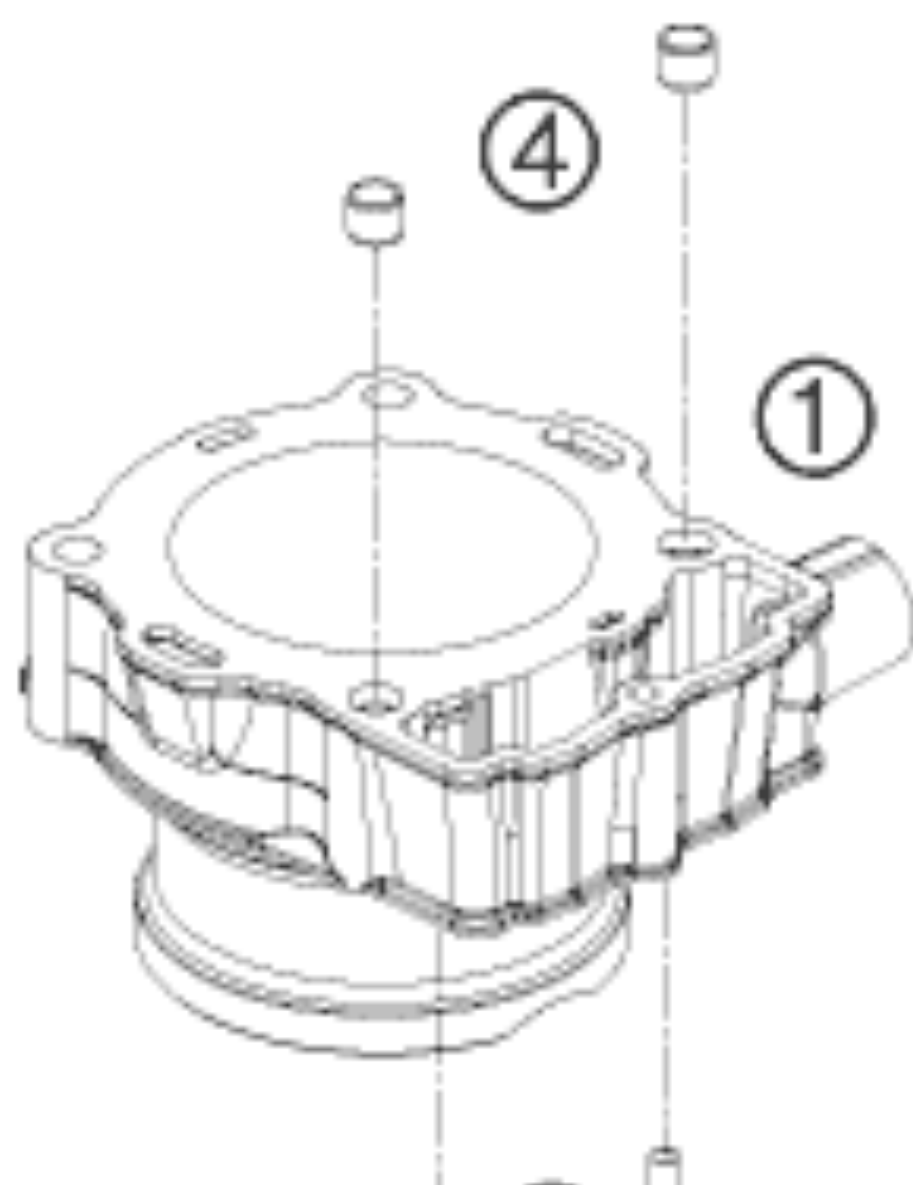

530 EXC-R 2008 <2008><US><8575H7>  
CYLINDER  
6989

---

<b>Pos</b>	<b>Part Number</b>	<b>Description</b>	<b>Additional Text</b>	<b>Quantity</b>
1	78630005000	CYLINDER		1.00
2	59030023000	dowel sleeve 6x8x11.5		2.00
3	78030035000	CYLINDER BASE GASKET		1.00
4	58530014000	DOWEL 10,2X12,5X10 2001		2.00