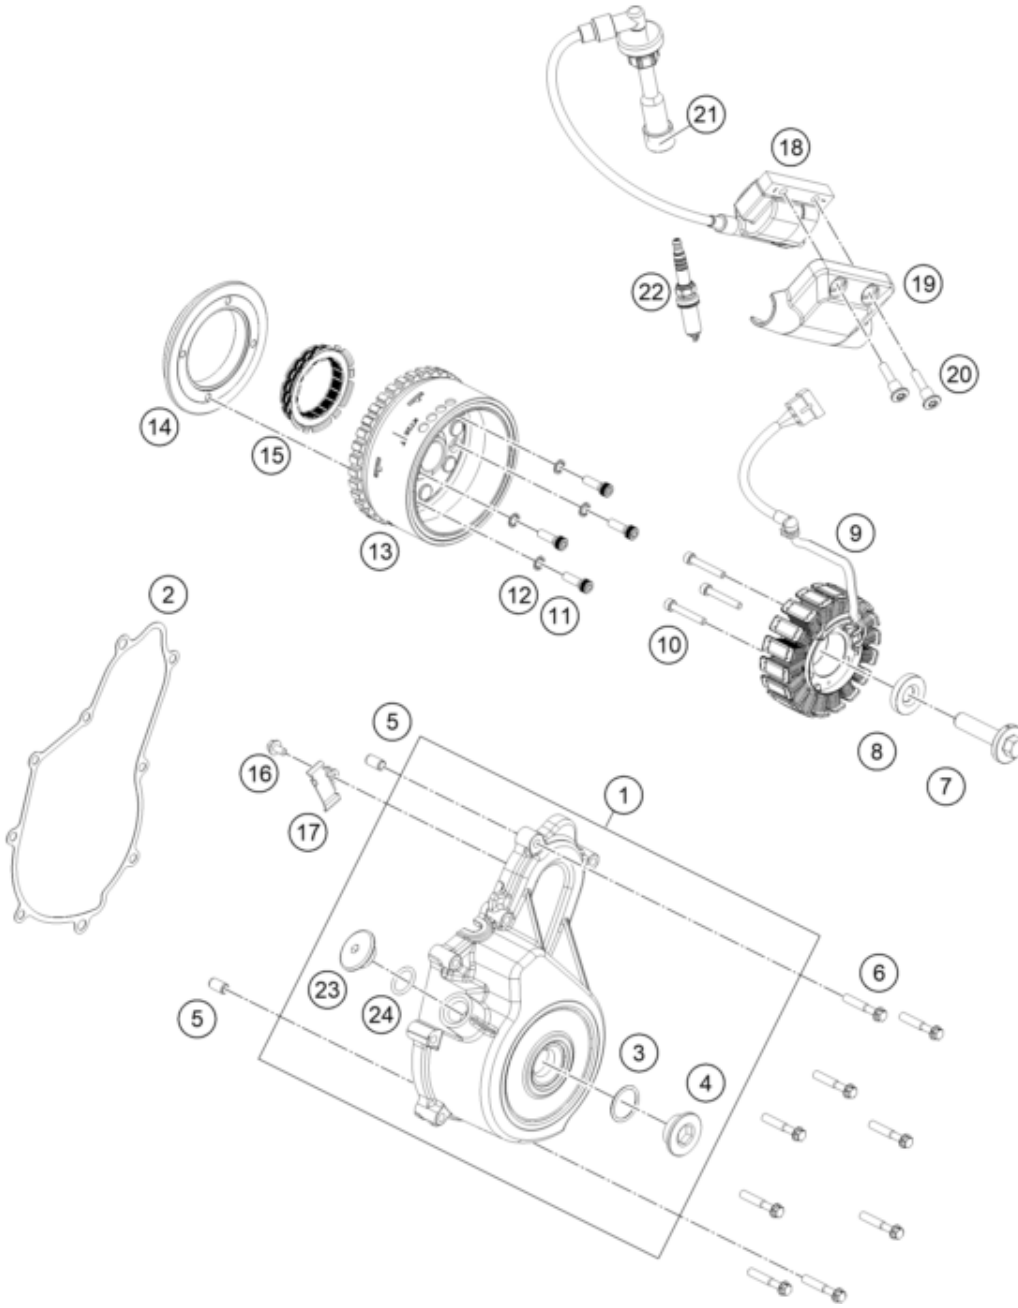

<p><b>ACHTUNG !!!</b> V1: Drehmomentbegrenzer mit Gleitlager Motor Seriennummer bis R96303999</p> <p><b>Betroffene Baugruppen:</b> 30 - Motorgehäuse 39 - Zündanlage 40 - Elektrostarter</p>	!	<p><b>CAUTION !!!</b> V1: Torque limiter with plain bearing Engine serial number up to R96303999</p> <p><b>Affected assembly groups:</b> 30 - Engine Case 39 - Ignition System 40 - Electric Starter</p>
--	---	--

Pos	Part Number	Description	Additional Text	Quantity
1	96330002033C1	COVER MAGNETO		1.00
2	96330040000	GASKET COVER MAGNETO		1.00
3	J770024015	O-RING 24X2,5		1.00
4	90230094000	PLUG SCREW M24X1,5		1.00
5	90130024000	PIN DOWEL 8X6,4X14MM	14mm length	2.00
6	J025060350	FLANGED BOLT M6X35 WS8		9.00
7	J900001205000	BOLT ASSEMBLY		1.00
8	J690001260000	WASHER PLAIN-ID 12.3XOD 31XT 6		1.00
9	96339004000	STATOR ASSEMBLY		1.00

10	J912050353S	AH SCREW M5X35 SELF LOCKING	3.00
11	90130001001	SOCKET HEAD SCREW M6X20	4.00
12	J797060003	TOOTHED WASHER M6	4.00
13	96339005000	ROTOR ASSEMBLY	1.00
14	90130001000	SUPPORT FREEWHEEL CLUTCH	1.00
15	90140026000	FREEWHEEL CLUTCH	1.00
16	J900000501003	BOLT FLANGED M5X0.8	1.00
17	96339029000	BRACKET MAGNETO	1.00
18	96339006000	coil assembly ignition	1.00
19	96339006050	COVER COIL IGNITION	1.00
20	J900000603400	SCREW SOCKET STEP M6X1	2.00
21	90239090001	RUBBER GASKET SPARK PLUG	1.00
22	93839093000	Spark plug BOSCH VR6NEU M12X1.	1.00
23	93839010100	Screw plug, OT marking	1.00
24	J770015824	O-RING 15,8X2,4	1.00