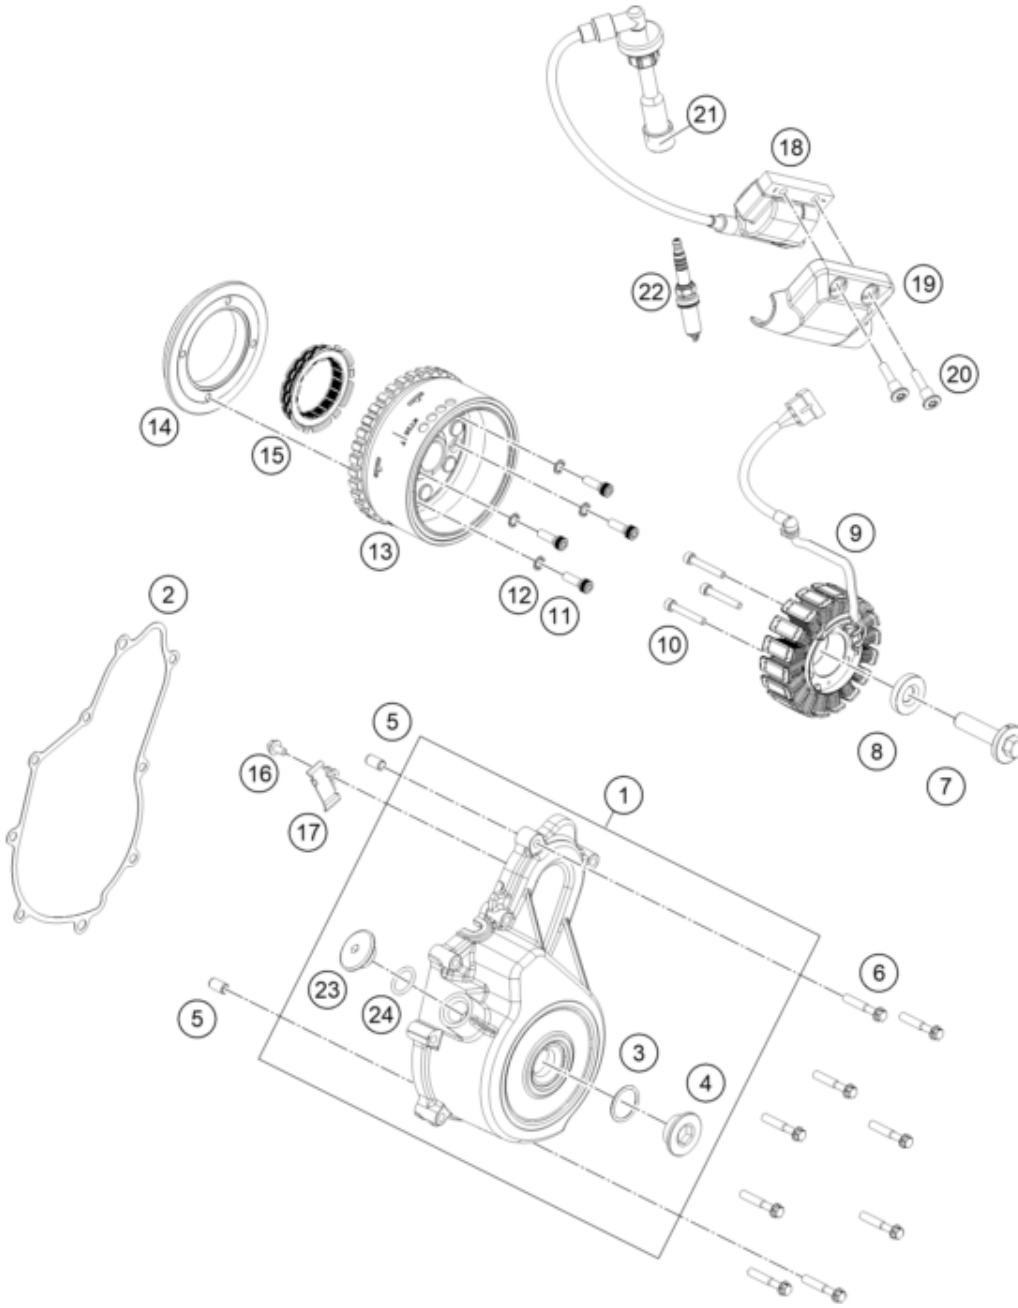

<p><b>ACHTUNG !!!</b> V1: Drehmomentbegrenzer mit Gleitlager Motor Seriennummer bis R96303999</p> <p><b>Betroffene Baugruppen:</b> 30 - Motorgehäuse 39 - Zündanlage 40 - Elektrostarter</p>	!	<p><b>CAUTION !!!</b> V1: Torque limiter with plain bearing Engine serial number up to R96303999</p> <p><b>Affected assembly groups:</b> 30 - Engine Case 39 - Ignition System 40 - Electric Starter</p>
--	---	--

Pos	Part Number	Description	Additional Text	Quantity
1	96330002033C1	COVER MAGNETO		1.00
2	96330040000	GASKET COVER MAGNETO		1.00
3	J770024015	O-RING 24X2,5		1.00
4	90230094000	PLUG SCREW M24X1,5		1.00
5	90130024000	PIN DOWEL 8X6,4X14MM		2.00
6	J025060350	FLANGED BOLT M6X35 WS8		9.00
7	J900001205000	BOLT ASSEMBLY		1.00
8	J690001260000	WASHER PLAIN-ID 12.3XOD 31XT 6		1.00
9	96339004000	STATOR ASSEMBLY		1.00

10	J912050353S	AH SCREW M5X35 SELF LOCKING	3.00
11	90130001001	SOCKET HEAD SCREW M6X20	4.00
12	J797060003	TOOTHED WASHER M6	4.00
13	96339005000	ROTOR ASSEMBLY	1.00
14	90130001000	SUPPORT FREEWHEEL CLUTCH	1.00
15	90140026000	FREEWHEEL CLUTCH	1.00
16	J900000501003	BOLT FLANGED M5X0.8	1.00
17	96339029000	BRACKET MAGNETO	1.00
18	96339006000	coil assembly ignition	1.00
19	96339006050	COVER COIL IGNITION	1.00
20	J900000603400	SCREW SOCKET STEP M6X1	2.00
21	90239090001	RUBBER GASKET SPARK PLUG	1.00
22	93839093000	Spark plug BOSCH VR6NEU M12X1.	1.00
23	93839010100	Screw plug, OT marking	1.00
24	J770015824	O-RING 15,8X2,4	1.00