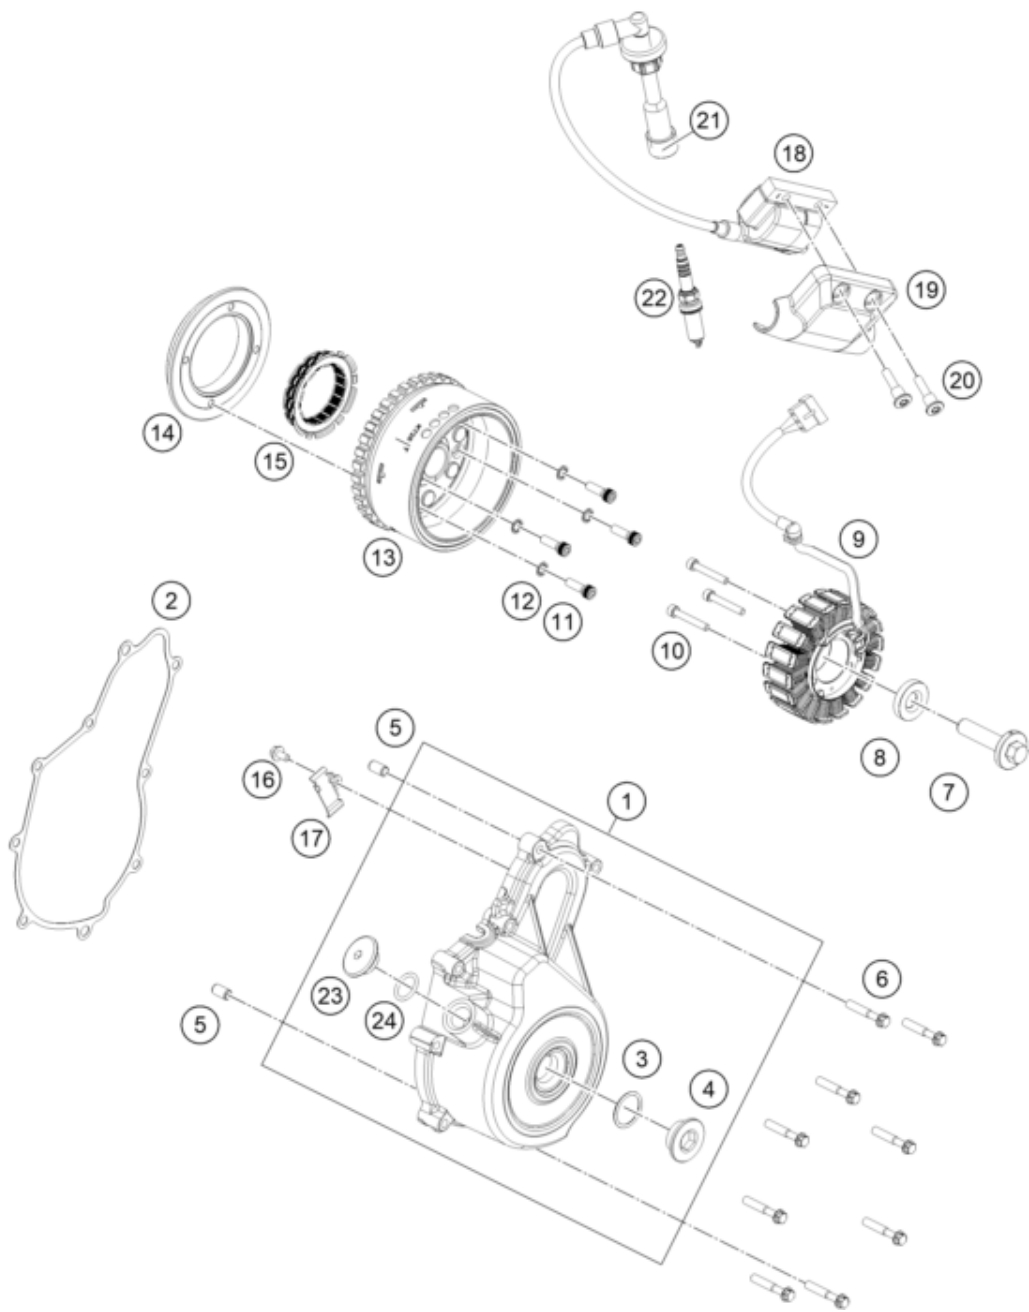

<p>ACHTUNG !!! V1: Drehmomentbegrenzer mit Gleitlager Motor Seriennummer bis R96303999</p> <p>Betroffene Baugruppen: 30 - Motorgehäuse 39 - Zündanlage 40 - Elektrostarter</p>	!	<p>CAUTION !!! V1: Torque limiter with plain bearing Engine serial number up to R96303999</p> <p>Affected assembly groups: 30 - Engine Case 39 - Ignition System 40 - Electric Starter</p>
------------------------------------------------------------------------------------------------------------------------------------------------------------------------------------------------------------------	---	------------------------------------------------------------------------------------------------------------------------------------------------------------------------------------------------------------------------------

Pos	Part Number	Description	Additional Text	Quantity
1	96330002033C1	COVER MAGNETO		1.00
2	96330040000	GASKET COVER MAGNETO		1.00
3	J770024015	O-RING 24X2,5		1.00
4	90230094000	PLUG SCREW M24X1,5		1.00
5	90130024000	PIN DOWEL 8X6,4X14MM		2.00
6	J025060350	FLANGED BOLT M6X35 WS8		9.00
7	J900001205000	BOLT ASSEMBLY		1.00
8	J690001260000	WASHER PLAIN-ID 12.3XOD 31XT 6		1.00
9	96339004000	STATOR ASSEMBLY		1.00

10	J912050353S	AH SCREW M5X35 SELF LOCKING	3.00
11	90130001001	SOCKET HEAD SCREW M6X20	4.00
12	J797060003	TOOTHED WASHER M6	4.00
13	96339005000	ROTOR ASSEMBLY	1.00
14	90130001000	SUPPORT FREEWHEEL CLUTCH	1.00
15	90140026000	FREEWHEEL CLUTCH	1.00
16	J900000501003	BOLT FLANGED M5X0.8	1.00
17	96339029000	BRACKET MAGNETO	1.00
18	96339006000	coil assembly ignition	1.00
19	96339006050	COVER COIL IGNITION	1.00
20	J900000603400	SCREW SOCKET STEP M6X1	2.00
21	90239090001	RUBBER GASKET SPARK PLUG	1.00
22	93839093000	Spark plug BOSCH VR6NEU M12X1.	1.00
23	93839010100	Screw plug, OT marking	1.00
24	J770015824	O-RING 15,8X2,4	1.00