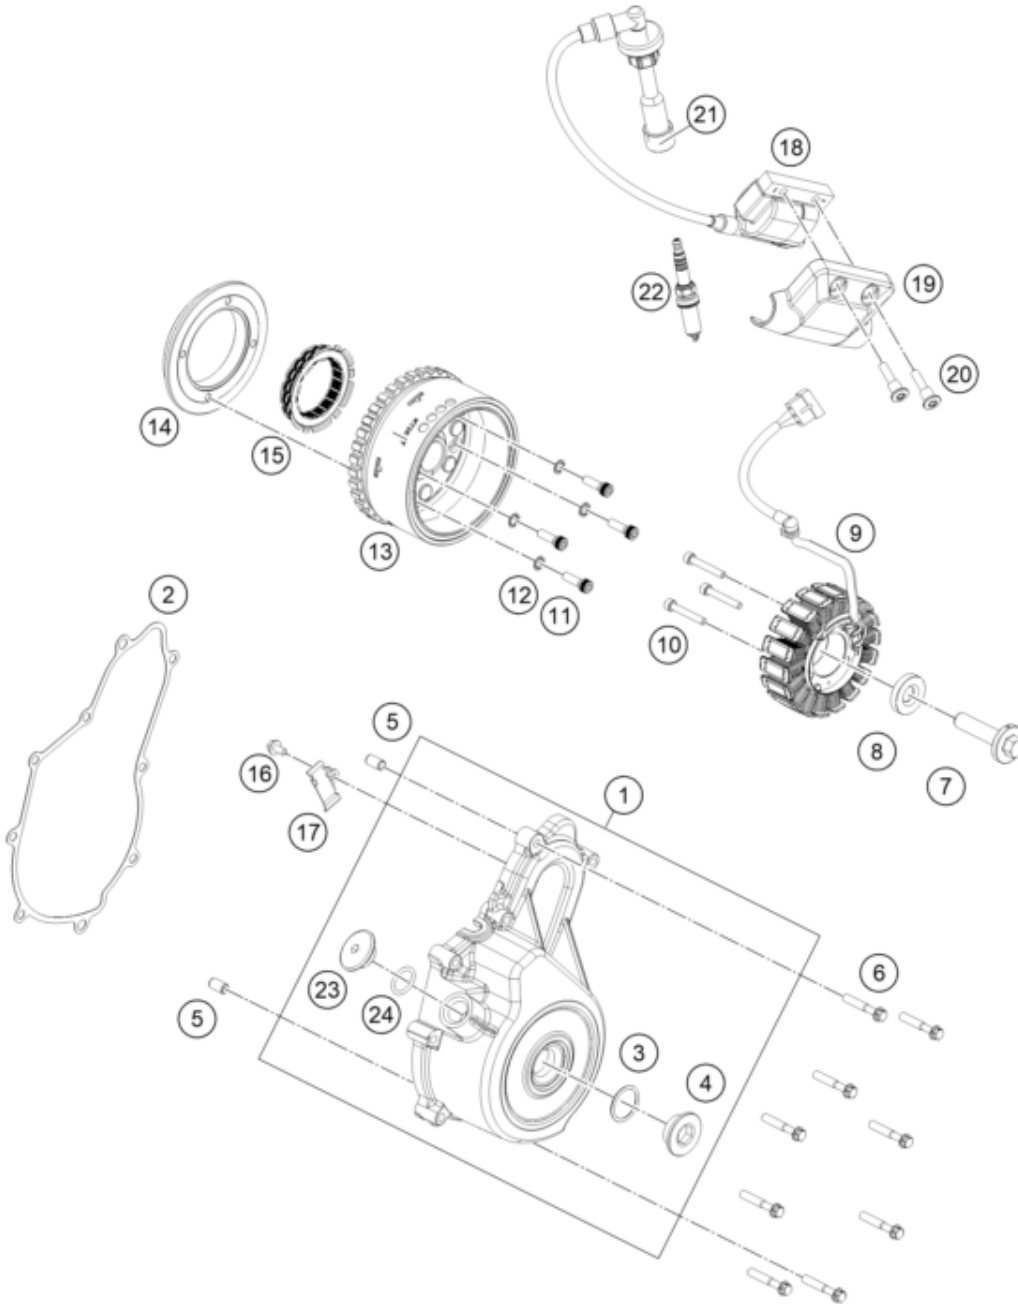

<p><b>ACHTUNG !!!</b> V1: Drehmomentbegrenzer mit Gleitlager Motor Seriennummer bis R96303999</p> <p><b>Betroffene Baugruppen:</b> 30 - Motorgehäuse 39 - Zündanlage 40 - Elektrostarter</p>	!	<p><b>CAUTION !!!</b> V1: Torque limiter with plain bearing Engine serial number up to R96303999</p> <p><b>Affected assembly groups:</b> 30 - Engine Case 39 - Ignition System 40 - Electric Starter</p>
--	---	--

Pos	Part Number	Description	Additional Text	Quantity
1	96330002033C1	COVER MAGNETO		1.00
2	96330040000	GASKET COVER MAGNETO		1.00
3	J770024015	O-RING 24X2,5		1.00
4	90230094000	PLUG SCREW M24X1,5		1.00
5	90130024000	PIN DOWEL 8X6,4X14MM	14mm length	2.00
6	J025060350	FLANGED BOLT M6X35 WS8		9.00
7	J900001205000	BOLT ASSEMBLY		1.00
8	J690001260000	WASHER PLAIN-ID 12.3XOD 31XT 6		1.00
9	96339004000	STATOR ASSEMBLY		1.00

10	J912050353S	AH SCREW M5X35 SELF LOCKING	3.00
11	90130001001	SOCKET HEAD SCREW M6X20	4.00
12	J797060003	TOOTHED WASHER M6	4.00
13	96339005000	ROTOR ASSEMBLY	1.00
14	90130001000	SUPPORT FREEWHEEL CLUTCH	1.00
15	90140026000	FREEWHEEL CLUTCH	1.00
16	J900000501003	BOLT FLANGED M5X0.8	1.00
17	96339029000	BRACKET MAGNETO	1.00
18	96339006000	coil assembly ignition	1.00
19	96339006050	COVER COIL IGNITION	1.00
20	J900000603400	SCREW SOCKET STEP M6X1	2.00
21	90239090001	RUBBER GASKET SPARK PLUG	1.00
22	93839093000	Spark plug BOSCH VR6NEU M12X1.	1.00
23	93839010100	Screw plug, OT marking	1.00
24	J770015824	O-RING 15,8X2,4	1.00