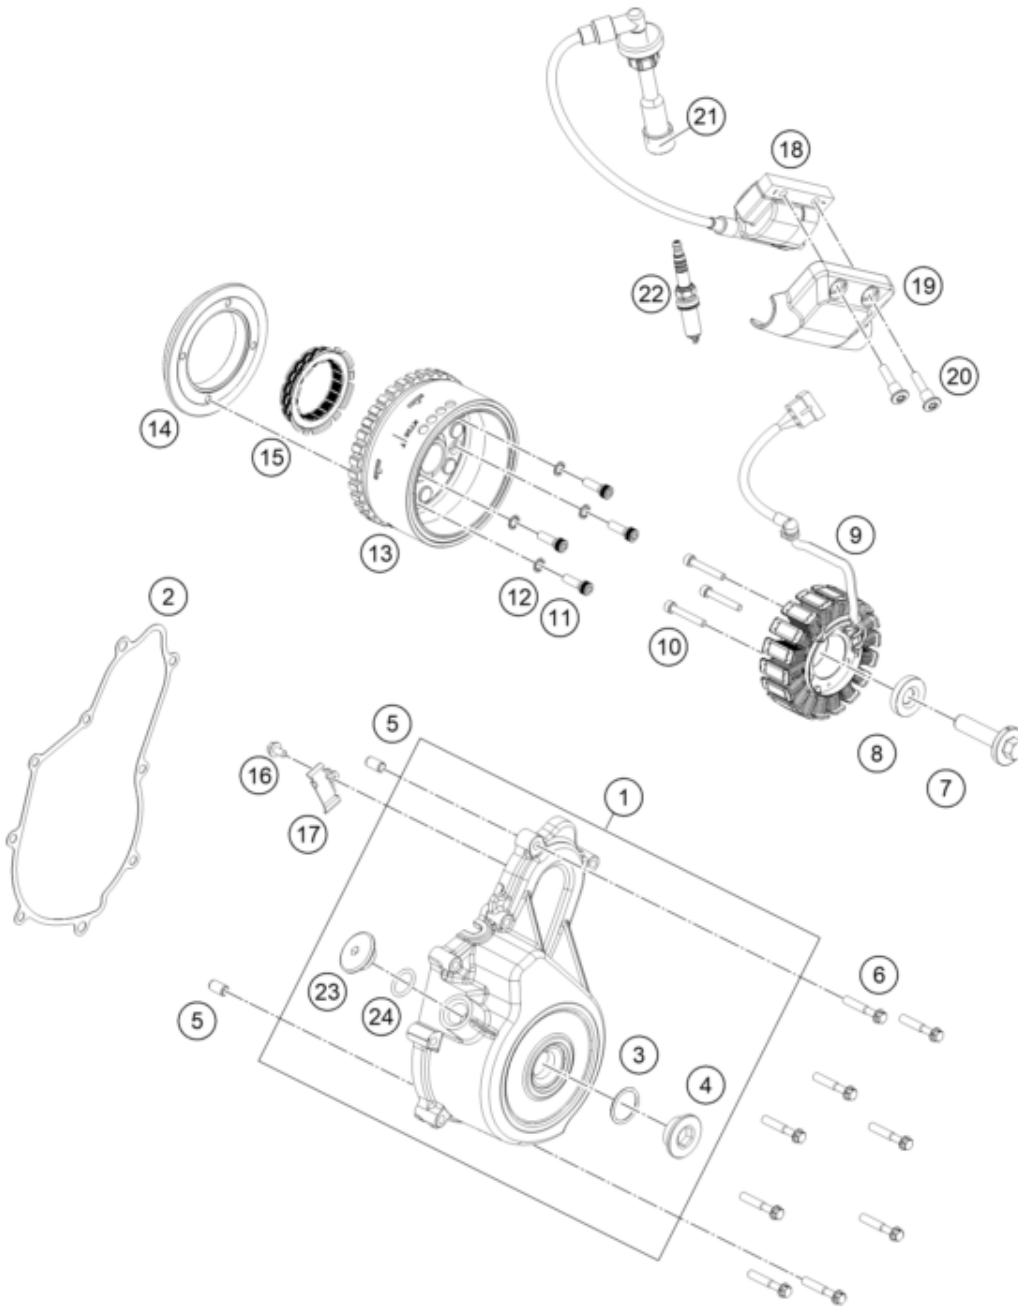

<p>ACHTUNG !!! V1: Drehmomentbegrenzer mit Gleitlager Motor Seriennummer bis R96303999</p> <p>Betroffene Baugruppen: 30 - Motorgehäuse 39 - Zündanlage 40 - Elektrostarter</p>	!	<p>CAUTION !!! V1: Torque limiter with plain bearing Engine serial number up to R96303999</p> <p>Affected assembly groups: 30 - Engine Case 39 - Ignition System 40 - Electric Starter</p>
------------------------------------------------------------------------------------------------------------------------------------------------------------------------------------------------------------------	---	------------------------------------------------------------------------------------------------------------------------------------------------------------------------------------------------------------------------------

Pos	Part Number	Description	Additional Text	Quantity
1	96330002033C1	COVER MAGNETO		1.00
2	96330040000	GASKET COVER MAGNETO		1.00
3	J770024015	O-RING 24X2,5		1.00
4	90230094000	PLUG SCREW M24X1,5		1.00
5	90130024000	PIN DOWEL 8X6,4X14MM	14mm length	2.00
6	J025060350	FLANGED BOLT M6X35 WS8		9.00
7	J900001205000	BOLT ASSEMBLY		1.00
8	J690001260000	WASHER PLAIN-ID 12.3XOD 31XT 6		1.00
9	96339004000	STATOR ASSEMBLY		1.00

10	J912050353S	AH SCREW M5X35 SELF LOCKING	3.00
11	90130001001	SOCKET HEAD SCREW M6X20	4.00
12	J797060003	TOOTHED WASHER M6	4.00
13	96339005000	ROTOR ASSEMBLY	1.00
14	90130001000	SUPPORT FREEWHEEL CLUTCH	1.00
15	90140026000	FREEWHEEL CLUTCH	1.00
16	J900000501003	BOLT FLANGED M5X0.8	1.00
17	96339029000	BRACKET MAGNETO	1.00
18	96339006000	coil assembly ignition	1.00
19	96339006050	COVER COIL IGNITION	1.00
20	J900000603400	SCREW SOCKET STEP M6X1	2.00
21	90239090001	RUBBER GASKET SPARK PLUG	1.00
22	93839093000	Spark plug BOSCH VR6NEU M12X1.	1.00
23	93839010100	Screw plug, OT marking	1.00
24	J770015824	O-RING 15,8X2,4	1.00