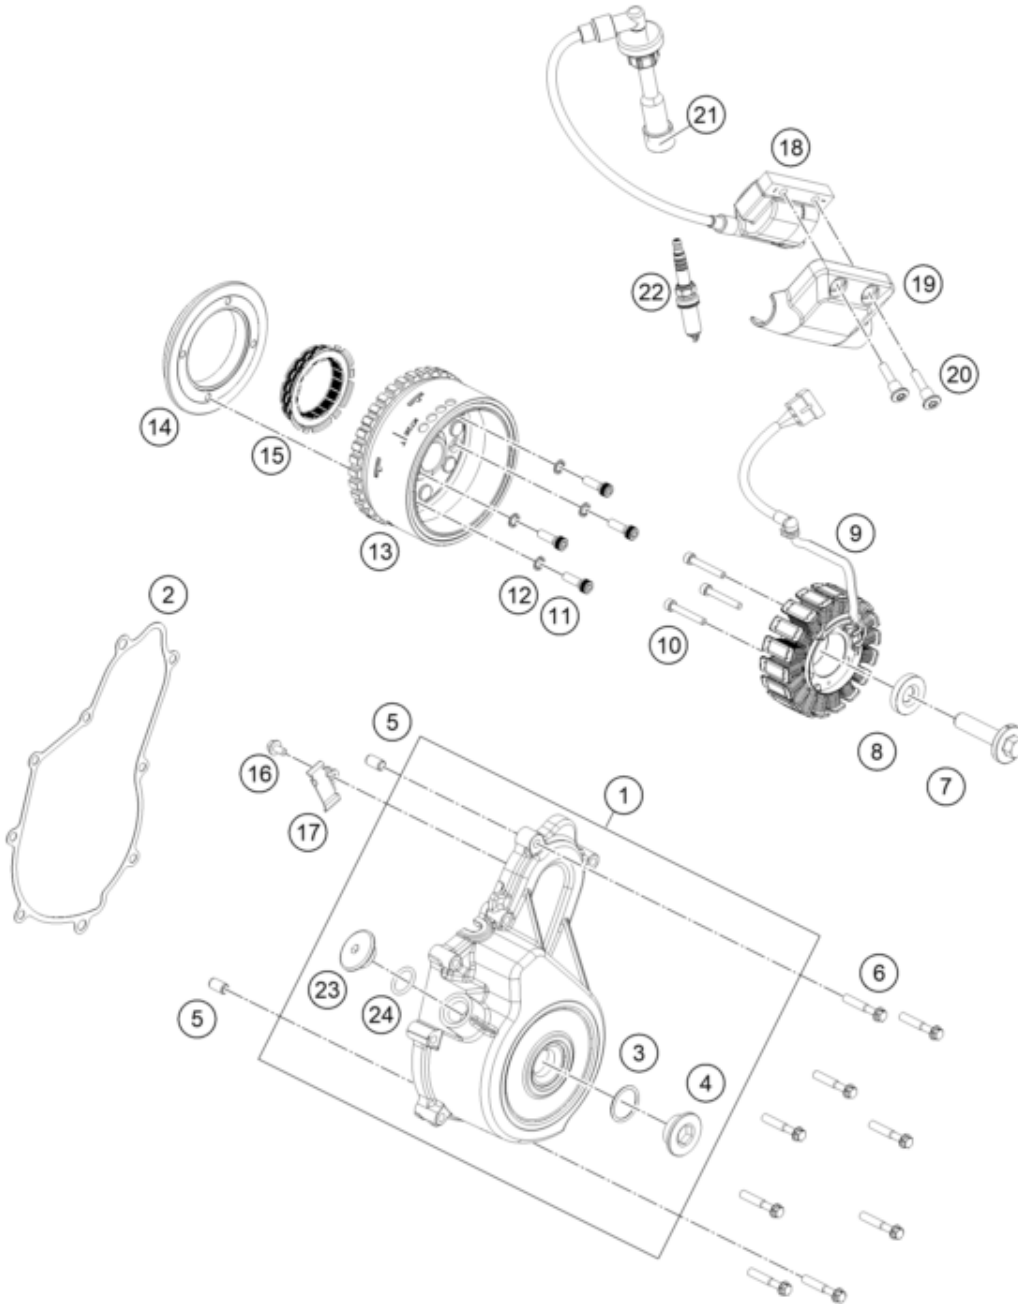

<p><b>ACHTUNG !!!</b> V2: Drehmomentbegrenzer mit Nadellager Motor Seriennummer von R96304000</p> <p><b>Betroffene Baugruppen:</b> 30 - Motorgehäuse 39 - Zündanlage 40 - Elektrostarter</p>		<p><b>CAUTION !!!</b> V2: Torque limiter with needle bearing Engine serial number from R96304000</p> <p><b>Affected assembly groups:</b> 30 - Engine Case 39 - Ignition System 40 - Electric Starter</p>
--	--	--

Pos	Part Number	Description	Additional Text	Quantity
1	96330002133C1	COVER MAGNETO ASSLY JP541267 K		1.00
2	96330040000	GASKET COVER MAGNETO		1.00
3	J770024015	O-RING 24X2,5		1.00
4	90230094000	PLUG SCREW M24X1,5		1.00
5	90130024000	PIN DOWEL 8X6,4X14MM	14mm length	2.00
6	J025060350	FLANGED BOLT M6X35 WS8		9.00
7	J900001205000	BOLT ASSEMBLY		1.00
8	J690001260000	WASHER PLAIN-ID 12.3XOD 31XT 6		1.00
9	96339004000	STATOR ASSEMBLY		1.00

10	J912050353S	AH SCREW M5X35 SELF LOCKING	3.00
11	90130001001	SOCKET HEAD SCREW M6X20	4.00
12	J797060003	TOOTHED WASHER M6	4.00
13	96339005000	ROTOR ASSEMBLY	1.00
14	90130001000	SUPPORT FREEWHEEL CLUTCH	1.00
15	90140026000	FREEWHEEL CLUTCH	1.00
16	J900000501003	BOLT FLANGED M5X0.8	1.00
17	96339029000	BRACKET MAGNETO	1.00
18	96339006000	coil assembly ignition	1.00
19	96339006050	COVER COIL IGNITION	1.00
20	J900000603400	SCREW SOCKET STEP M6X1	2.00
21	90239090001	RUBBER GASKET SPARK PLUG	1.00
22	93839093000	Spark plug BOSCH VR6NEU M12X1.	1.00
23	93839010100	Screw plug, OT marking	1.00
24	J770015824	O-RING 15,8X2,4	1.00