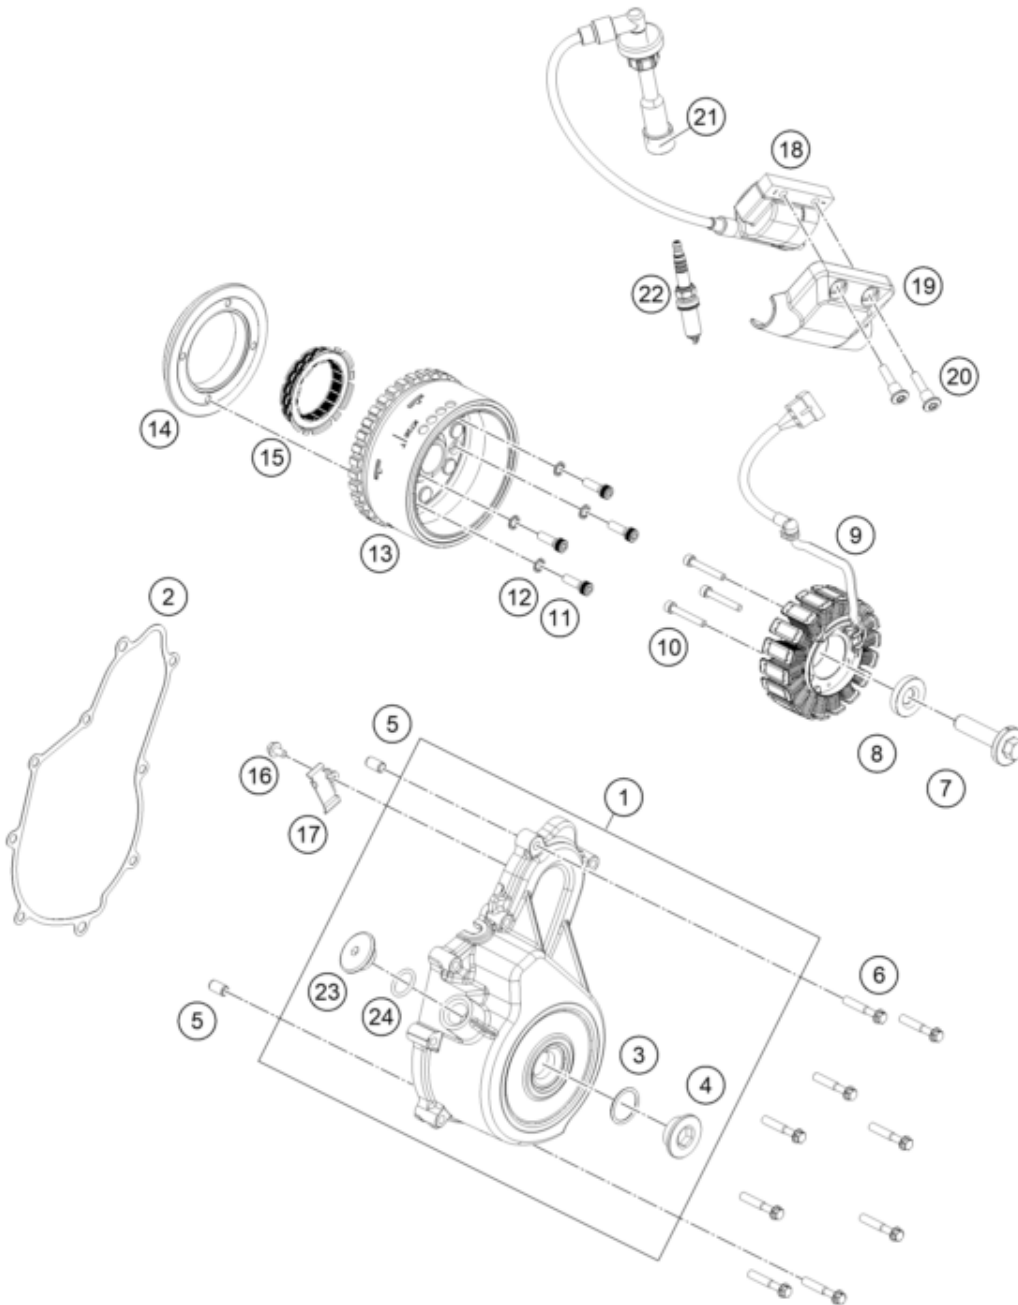

<p><b>ACHTUNG !!!</b> V2: Drehmomentbegrenzer mit Nadellager Motor Seriennummer von R96304000</p> <p><b>Betroffene Baugruppen:</b> 30 - Motorgehäuse 39 - Zündanlage 40 - Elektrostarter</p>		<p><b>CAUTION !!!</b> V2: Torque limiter with needle bearing Engine serial number from R96304000</p> <p><b>Affected assembly groups:</b> 30 - Engine Case 39 - Ignition System 40 - Electric Starter</p>
--	--	--

Pos	Part Number	Description	Additional Text	Quantity
1	96330002133C1	COVER MAGNETO ASSLY JP541267 K		1.00
2	96330040000	GASKET COVER MAGNETO		1.00
3	J770024015	O-RING 24X2,5		1.00
4	90230094000	PLUG SCREW M24X1,5		1.00
5	90130024000	PIN DOWEL 8X6,4X14MM		2.00
6	J025060350	FLANGED BOLT M6X35 WS8		9.00
7	J900001205000	BOLT ASSEMBLY		1.00
8	J690001260000	WASHER PLAIN-ID 12.3XOD 31XT 6		1.00
9	96339004000	STATOR ASSEMBLY		1.00

10	J912050353S	AH SCREW M5X35 SELF LOCKING		3.00
11	90130001001	SOCKET HEAD SCREW M6X20		4.00
12	J797060003	TOOTHED WASHER M6		4.00
13	96339005000	ROTOR ASSEMBLY		1.00
14	90130001000	SUPPORT FREEWHEEL CLUTCH		1.00
15	90140026000	FREEWHEEL CLUTCH		1.00
16	J900000501003	BOLT FLANGED M5X0.8		1.00
17	96339029000	BRACKET MAGNETO		1.00
18	96339006000	coil assembly ignition		1.00
19	96339006050	COVER COIL IGNITION		1.00
20	J900000603400	SCREW SOCKET STEP M6X1		2.00
21	90239090001	RUBBER GASKET SPARK PLUG		1.00
22	93839093000	Spark plug BOSCH VR6NEU M12X1.		1.00
23	93839010100	Screw plug, OT marking		1.00
24	J770015824	O-RING 15,8X2,4		1.00