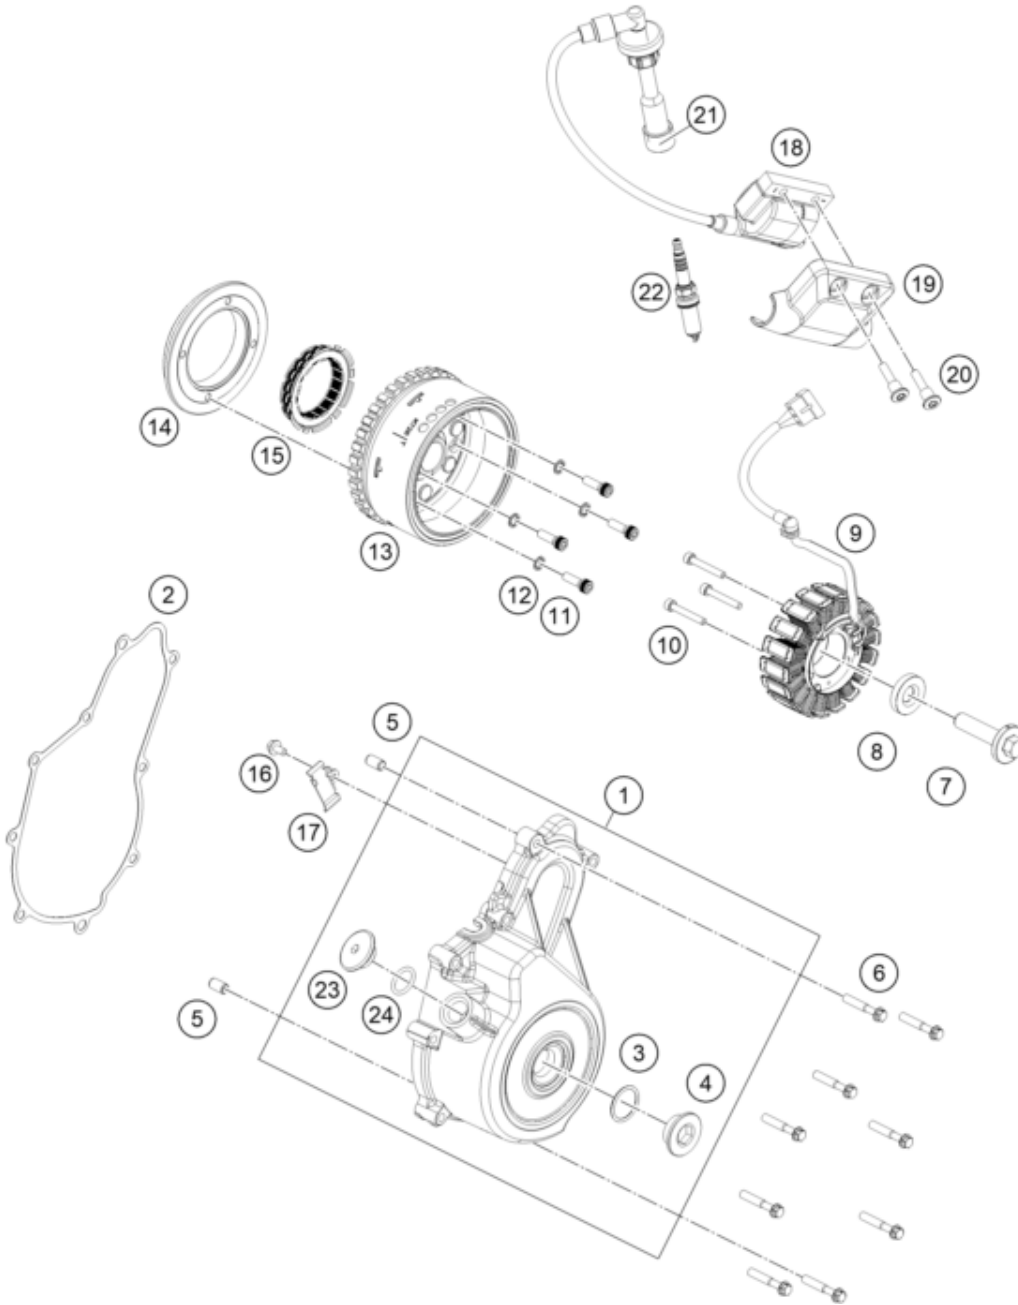

<p><b>ACHTUNG !!!</b> V2: Drehmomentbegrenzer mit Nadellager Motor Seriennummer von R96304000</p> <p><b>Betroffene Baugruppen:</b> 30 - Motorgehäuse 39 - Zündanlage 40 - Elektrostarter</p>		<p><b>CAUTION !!!</b> V2: Torque limiter with needle bearing Engine serial number from R96304000</p> <p><b>Affected assembly groups:</b> 30 - Engine Case 39 - Ignition System 40 - Electric Starter</p>
--	--	--

Pos	Part Number	Description	Additional Text	Quantity
1	96330002133C1	COVER MAGNETO ASSLY JP541267 K		1.00
2	96330040000	GASKET COVER MAGNETO		1.00
3	J770024015	O-RING 24X2,5		1.00
4	90230094000	PLUG SCREW M24X1,5		1.00
5	90130024000	PIN DOWEL 8X6,4X14MM		2.00
6	J025060350	FLANGED BOLT M6X35 WS8		9.00
7	J900001205000	BOLT ASSEMBLY		1.00
8	J690001260000	WASHER PLAIN-ID 12.3XOD 31XT 6		1.00
9	96339004000	STATOR ASSEMBLY		1.00

10	J912050353S	AH SCREW M5X35 SELF LOCKING	3.00
11	90130001001	SOCKET HEAD SCREW M6X20	4.00
12	J797060003	TOOTHED WASHER M6	4.00
13	96339005000	ROTOR ASSEMBLY	1.00
14	90130001000	SUPPORT FREEWHEEL CLUTCH	1.00
15	90140026000	FREEWHEEL CLUTCH	1.00
16	J900000501003	BOLT FLANGED M5X0.8	1.00
17	96339029000	BRACKET MAGNETO	1.00
18	96339006000	coil assembly ignition	1.00
19	96339006050	COVER COIL IGNITION	1.00
20	J900000603400	SCREW SOCKET STEP M6X1	2.00
21	90239090001	RUBBER GASKET SPARK PLUG	1.00
22	93839093000	Spark plug BOSCH VR6NEU M12X1.	1.00
23	93839010100	Screw plug, OT marking	1.00
24	J770015824	O-RING 15,8X2,4	1.00