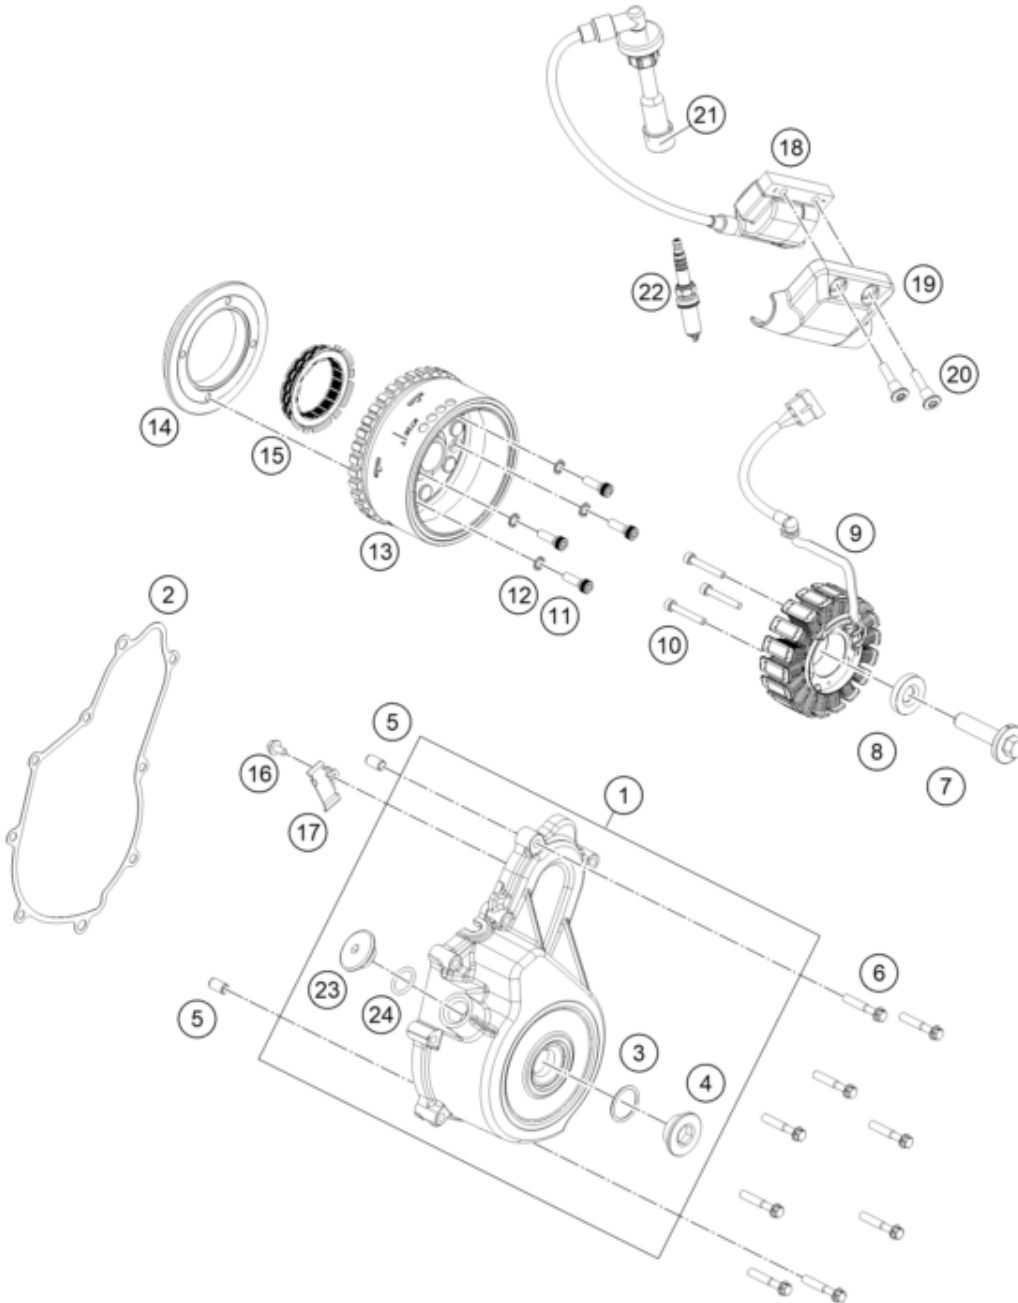

<p><b>ACHTUNG !!!</b> V2: Drehmomentbegrenzer mit Nadellager Motor Seriennummer von R96304000</p> <p><b>Betroffene Baugruppen:</b> 30 - Motorgehäuse 39 - Zündanlage 40 - Elektrostarter</p>		<p><b>CAUTION !!!</b> V2: Torque limiter with needle bearing Engine serial number from R96304000</p> <p><b>Affected assembly groups:</b> 30 - Engine Case 39 - Ignition System 40 - Electric Starter</p>
------------------------------------------------------------------------------------------------------------------------------------------------------------------------------------------------------------------	--	------------------------------------------------------------------------------------------------------------------------------------------------------------------------------------------------------------------------------

Pos	Part Number	Description	Additional Text	Quantity
1	96330002133C1	COVER MAGNETO ASSLY JP541267 K		1.00
2	96330040000	GASKET COVER MAGNETO		1.00
3	J770024015	O-RING 24X2,5		1.00
4	90230094000	PLUG SCREW M24X1,5		1.00
5	90130024000	PIN DOWEL 8X6,4X14MM		2.00
6	J025060350	FLANGED BOLT M6X35 WS8		9.00
7	J900001205000	BOLT ASSEMBLY		1.00
8	J690001260000	WASHER PLAIN-ID 12.3XOD 31XT 6		1.00
9	96339004000	STATOR ASSEMBLY		1.00

10	J912050353S	AH SCREW M5X35 SELF LOCKING		3.00
11	90130001001	SOCKET HEAD SCREW M6X20		4.00
12	J797060003	TOOTHED WASHER M6		4.00
13	96339005000	ROTOR ASSEMBLY		1.00
14	90130001000	SUPPORT FREEWHEEL CLUTCH		1.00
15	90140026000	FREEWHEEL CLUTCH		1.00
16	J900000501003	BOLT FLANGED M5X0.8		1.00
17	96339029000	BRACKET MAGNETO		1.00
18	96339006000	coil assembly ignition		1.00
19	96339006050	COVER COIL IGNITION		1.00
20	J900000603400	SCREW SOCKET STEP M6X1		2.00
21	90239090001	RUBBER GASKET SPARK PLUG		1.00
22	93839093000	Spark plug BOSCH VR6NEU M12X1.		1.00
23	93839010100	Screw plug, OT marking		1.00
24	J770015824	O-RING 15,8X2,4		1.00