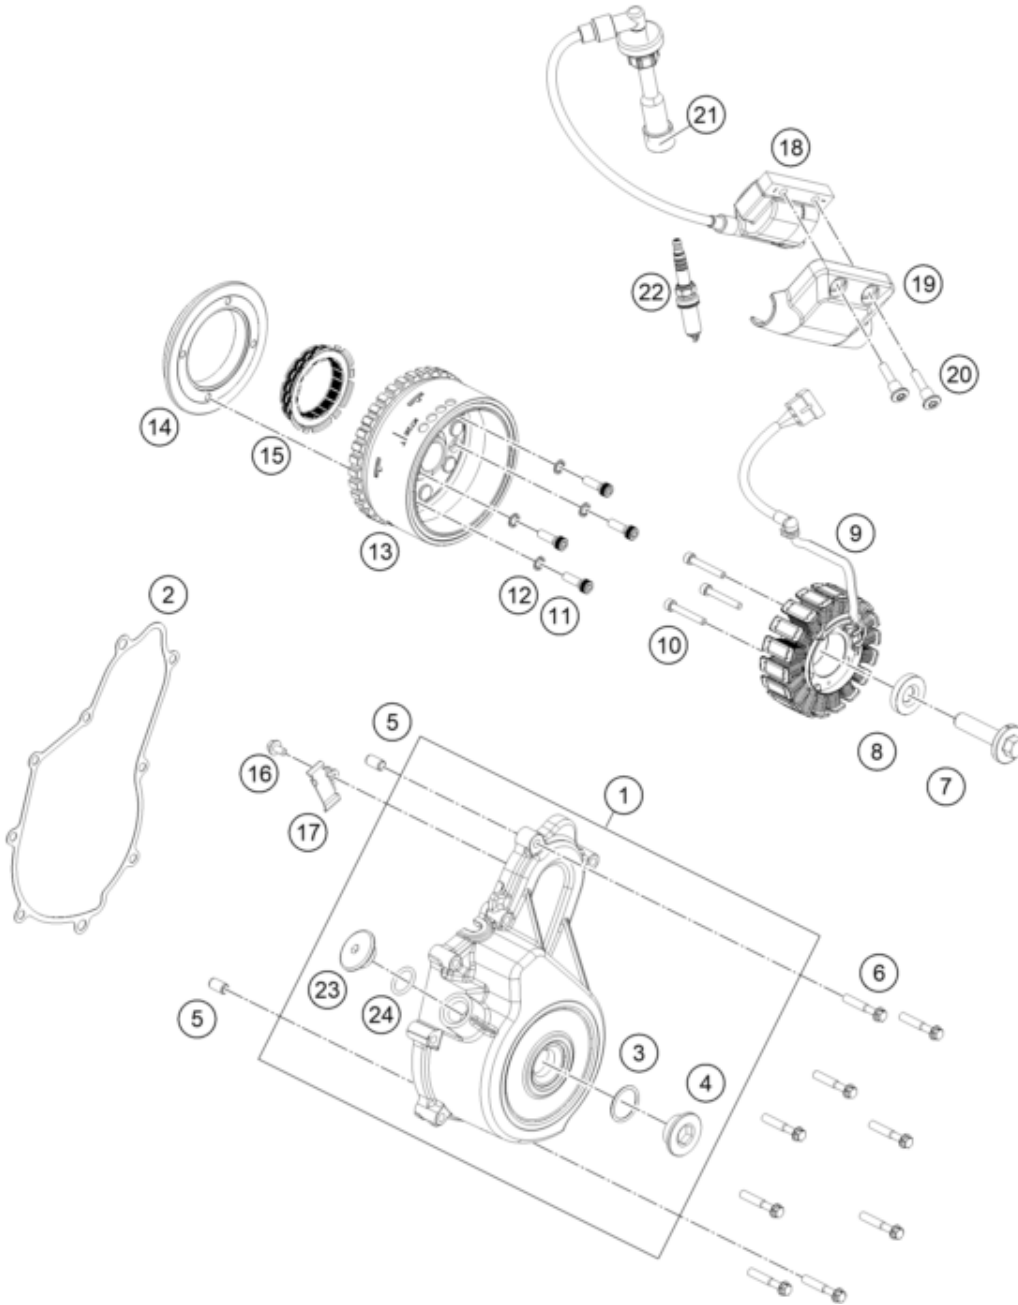

<p><b>ACHTUNG !!!</b> V2: Drehmomentbegrenzer mit Nadellager Motor Seriennummer von R96304000</p> <p><b>Betroffene Baugruppen:</b> 30 - Motorgehäuse 39 - Zündanlage 40 - Elektrostarter</p>	<p><b>!</b></p>	<p><b>CAUTION !!!</b> V2: Torque limiter with needle bearing Engine serial number from R96304000</p> <p><b>Affected assembly groups:</b> 30 - Engine Case 39 - Ignition System 40 - Electric Starter</p>
--	-----------------	--

Pos	Part Number	Description	Additional Text	Quantity
1	96330002133C1	COVER MAGNETO ASSLY JP541267 K		1.00
2	96330040000	GASKET COVER MAGNETO		1.00
3	J770024015	O-RING 24X2,5		1.00
4	90230094000	PLUG SCREW M24X1,5		1.00
5	90130024000	PIN DOWEL 8X6,4X14MM		2.00
6	J025060350	FLANGED BOLT M6X35 WS8		9.00
7	J900001205000	BOLT ASSEMBLY		1.00
8	J690001260000	WASHER PLAIN-ID 12.3XOD 31XT 6		1.00
9	96339004000	STATOR ASSEMBLY		1.00

10	J912050353S	AH SCREW M5X35 SELF LOCKING	3.00
11	90130001001	SOCKET HEAD SCREW M6X20	4.00
12	J797060003	TOOTHED WASHER M6	4.00
13	96339005000	ROTOR ASSEMBLY	1.00
14	90130001000	SUPPORT FREEWHEEL CLUTCH	1.00
15	90140026000	FREEWHEEL CLUTCH	1.00
16	J900000501003	BOLT FLANGED M5X0.8	1.00
17	96339029000	BRACKET MAGNETO	1.00
18	96339006000	coil assembly ignition	1.00
19	96339006050	COVER COIL IGNITION	1.00
20	J900000603400	SCREW SOCKET STEP M6X1	2.00
21	90239090001	RUBBER GASKET SPARK PLUG	1.00
22	93839093000	Spark plug BOSCH VR6NEU M12X1.	1.00
23	93839010100	Screw plug, OT marking	1.00
24	J770015824	O-RING 15,8X2,4	1.00