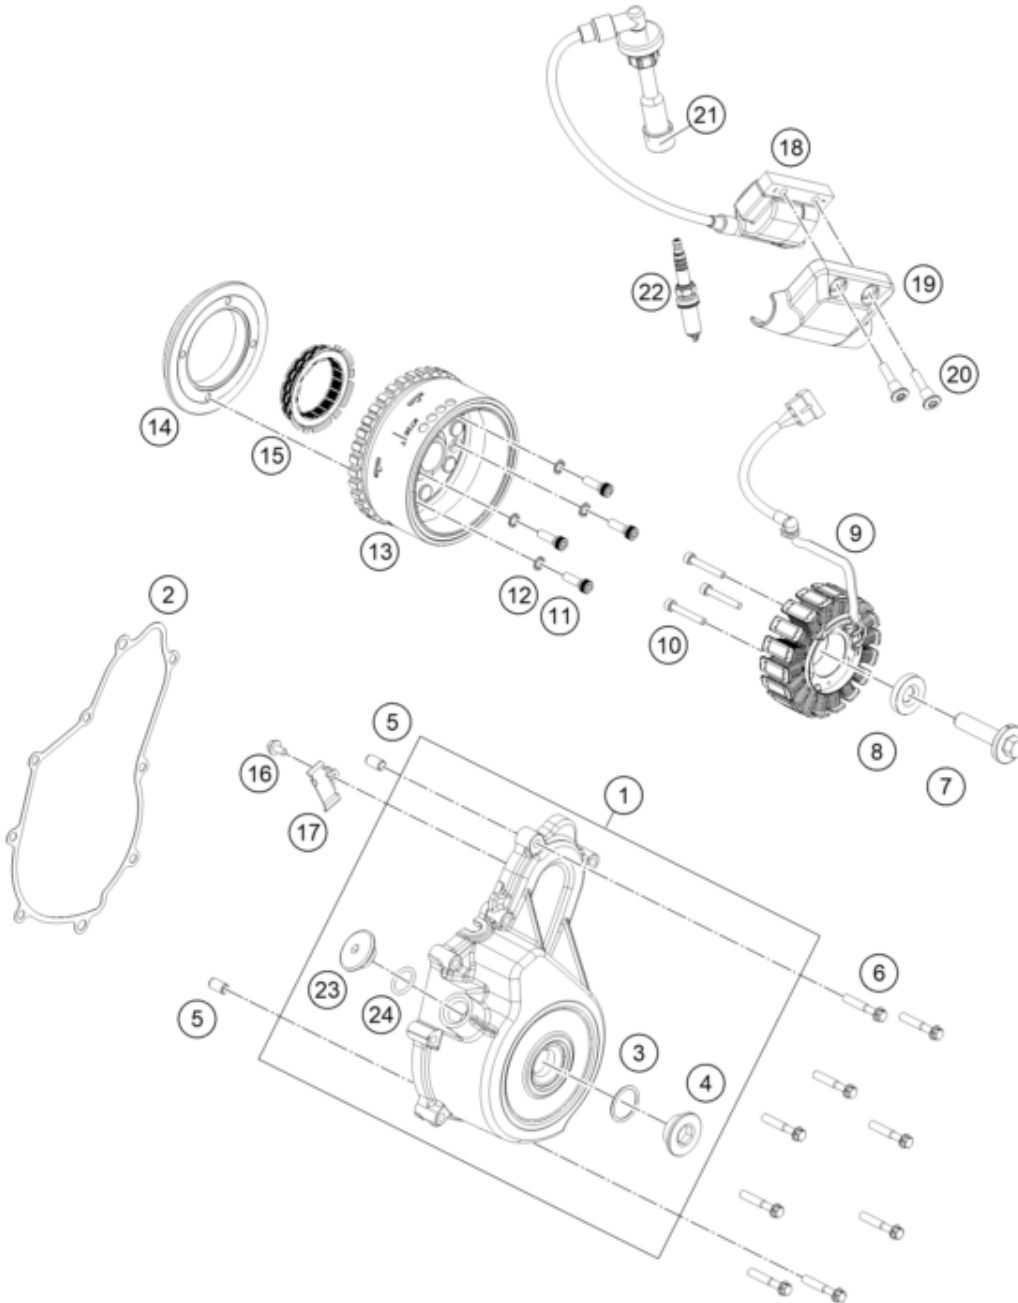

<p>ACHTUNG !!! V2: Drehmomentbegrenzer mit Nadellager Motor Seriennummer von R96304000</p> <p>Betroffene Baugruppen: 30 - Motorgehäuse 39 - Zündanlage 40 - Elektrostarter</p>		<p>CAUTION !!! V2: Torque limiter with needle bearing Engine serial number from R96304000</p> <p>Affected assembly groups: 30 - Engine Case 39 - Ignition System 40 - Electric Starter</p>
------------------------------------------------------------------------------------------------------------------------------------------------------------------------------------------------------------------	--	------------------------------------------------------------------------------------------------------------------------------------------------------------------------------------------------------------------------------

Pos	Part Number	Description	Additional Text	Quantity
1	96330002133C1	COVER MAGNETO ASSLY JP541267 K		1.00
2	96330040000	GASKET COVER MAGNETO		1.00
3	J770024015	O-RING 24X2,5		1.00
4	90230094000	PLUG SCREW M24X1,5		1.00
5	90130024000	PIN DOWEL 8X6,4X14MM		2.00
6	J025060350	FLANGED BOLT M6X35 WS8		9.00
7	J900001205000	BOLT ASSEMBLY		1.00
8	J690001260000	WASHER PLAIN-ID 12.3XOD 31XT 6		1.00
9	96339004000	STATOR ASSEMBLY		1.00

10	J912050353S	AH SCREW M5X35 SELF LOCKING	3.00
11	90130001001	SOCKET HEAD SCREW M6X20	4.00
12	J797060003	TOOTHED WASHER M6	4.00
13	96339005000	ROTOR ASSEMBLY	1.00
14	90130001000	SUPPORT FREEWHEEL CLUTCH	1.00
15	90140026000	FREEWHEEL CLUTCH	1.00
16	J900000501003	BOLT FLANGED M5X0.8	1.00
17	96339029000	BRACKET MAGNETO	1.00
18	96339006000	coil assembly ignition	1.00
19	96339006050	COVER COIL IGNITION	1.00
20	J900000603400	SCREW SOCKET STEP M6X1	2.00
21	90239090001	RUBBER GASKET SPARK PLUG	1.00
22	93839093000	Spark plug BOSCH VR6NEU M12X1.	1.00
23	93839010100	Screw plug, OT marking	1.00
24	J770015824	O-RING 15,8X2,4	1.00