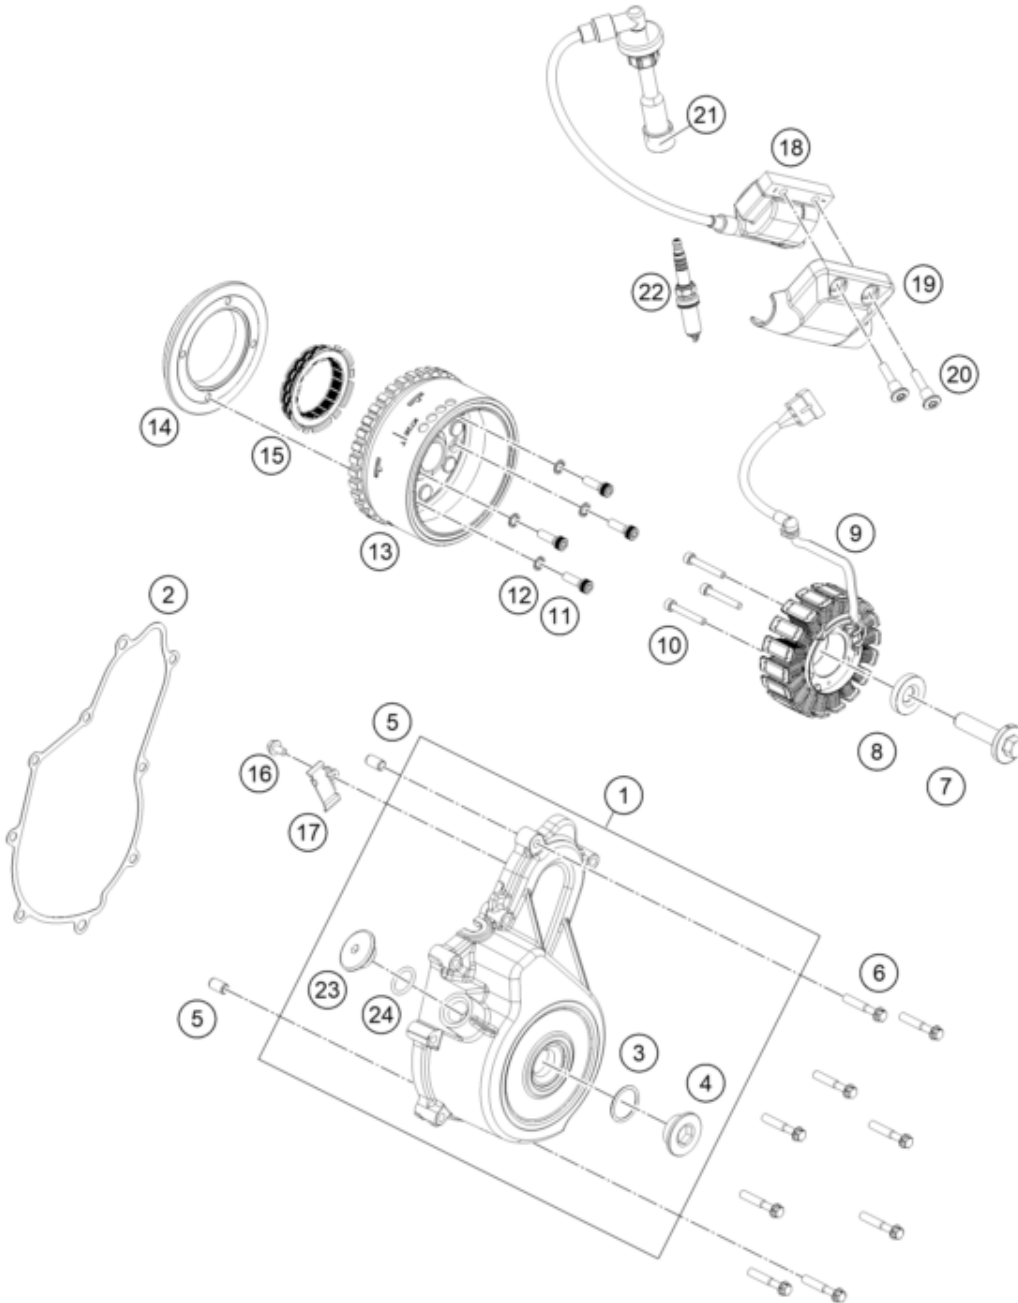

<p><b>ACHTUNG !!!</b> V2: Drehmomentbegrenzer mit Nadellager Motor Seriennummer von R96304000</p> <p><b>Betroffene Baugruppen:</b> 30 - Motorgehäuse 39 - Zündanlage 40 - Elektrostarter</p>	<p><b>!</b></p>	<p><b>CAUTION !!!</b> V2: Torque limiter with needle bearing Engine serial number from R96304000</p> <p><b>Affected assembly groups:</b> 30 - Engine Case 39 - Ignition System 40 - Electric Starter</p>
--	-----------------	--

Pos	Part Number	Description	Additional Text	Quantity
1	96330002133C1	COVER MAGNETO ASSLY JP541267 K		1.00
2	96330040000	GASKET COVER MAGNETO		1.00
3	J770024015	O-RING 24X2,5		1.00
4	90230094000	PLUG SCREW M24X1,5		1.00
5	90130024000	PIN DOWEL 8X6,4X14MM	14mm length	2.00
6	J025060350	FLANGED BOLT M6X35 WS8		9.00
7	J900001205000	BOLT ASSEMBLY		1.00
8	J690001260000	WASHER PLAIN-ID 12.3XOD 31XT 6		1.00
9	96339004000	STATOR ASSEMBLY		1.00

10	J912050353S	AH SCREW M5X35 SELF LOCKING		3.00
11	90130001001	SOCKET HEAD SCREW M6X20		4.00
12	J797060003	TOOTHED WASHER M6		4.00
13	96339005000	ROTOR ASSEMBLY		1.00
14	90130001000	SUPPORT FREEWHEEL CLUTCH		1.00
15	90140026000	FREEWHEEL CLUTCH		1.00
16	J900000501003	BOLT FLANGED M5X0.8		1.00
17	96339029000	BRACKET MAGNETO		1.00
18	96339006000	coil assembly ignition		1.00
19	96339006050	COVER COIL IGNITION		1.00
20	J900000603400	SCREW SOCKET STEP M6X1		2.00
21	90239090001	RUBBER GASKET SPARK PLUG		1.00
22	93839093000	Spark plug BOSCH VR6NEU M12X1.		1.00
23	93839010100	Screw plug, OT marking		1.00
24	J770015824	O-RING 15,8X2,4		1.00