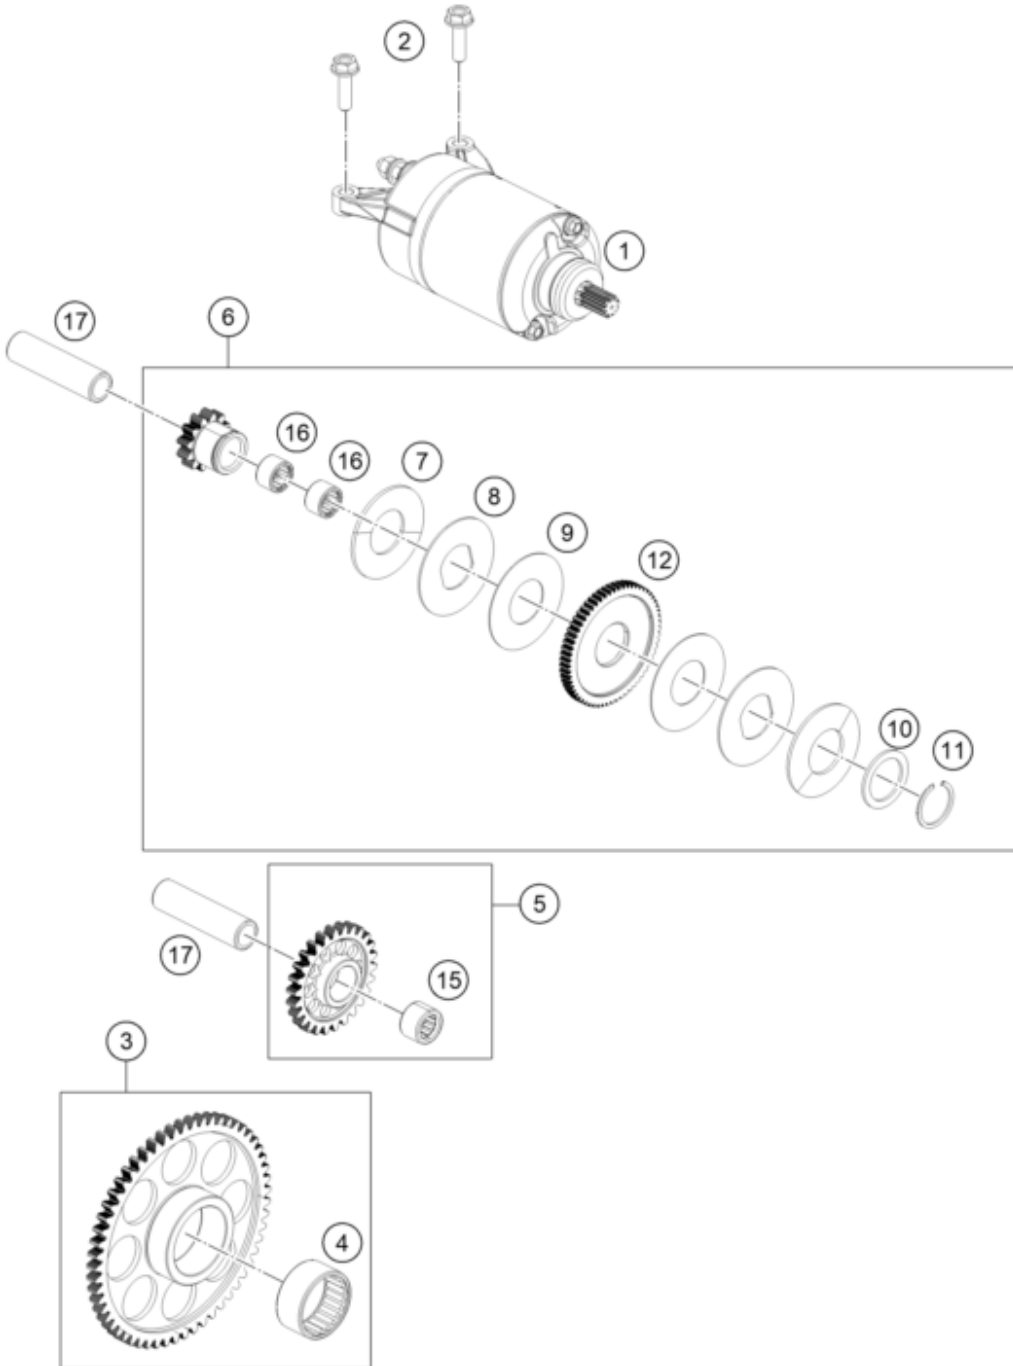

<p>ACHTUNG !!! V2: Drehmomentbegrenzer mit Nadellager Motor Seriennummer von R96304000</p> <p>Betroffene Baugruppen: 30 - Motorgehäuse 39 - Zündanlage 40 - Elektrostarter</p>	!	<p>CAUTION !!! V2: Torque limiter with needle bearing Engine serial number from R96304000</p> <p>Affected assembly groups: 30 - Engine Case 39 - Ignition System 40 - Electric Starter</p>
--	---	--

Pos	Part Number	Description	Additional Text	Quantity
1	96340001000	motor starter		1.00
2	J900000602203	BOLT FLANGED M6X1		2.00
3	96340020033	gear assembly clutch starter		1.00
4	J430002801600	BEARING NEEDLE ROLLER		1.00
5	96340022133	Starter idler gear compl.		1.00
6	96340016133	Torque limiter compl.		1.00
7	90240023006	CONICAL WASHER		2.00
8	90240023005	WASHER		2.00

9	90240023004	PAD FRICTION		2.00
10	J690002218000	SHIM 1.8 mm THK		0.00
10	J690002220000	SHIM 2.0 mm THK		0.00
10	J690002222000	SHIM 2.2 mm THK		0.00
10	J690002224000	SHIM 2.4 mm THK		0.00
10	J690002226000	SHIM 2.6 mm THK		0.00
10	J690002228000	SHIM 2.8 mm THK		0.00
11	J710002012000	RING SNAP INPUT		1.00
12	90240023002	GEAR STARTER COUNTER		1.00
15	J430001201200	Needle bushing		1.00
16	90132050000	needle bearing		2.00
17	96340023000	SHAFT STARTER COUNTER		2.00