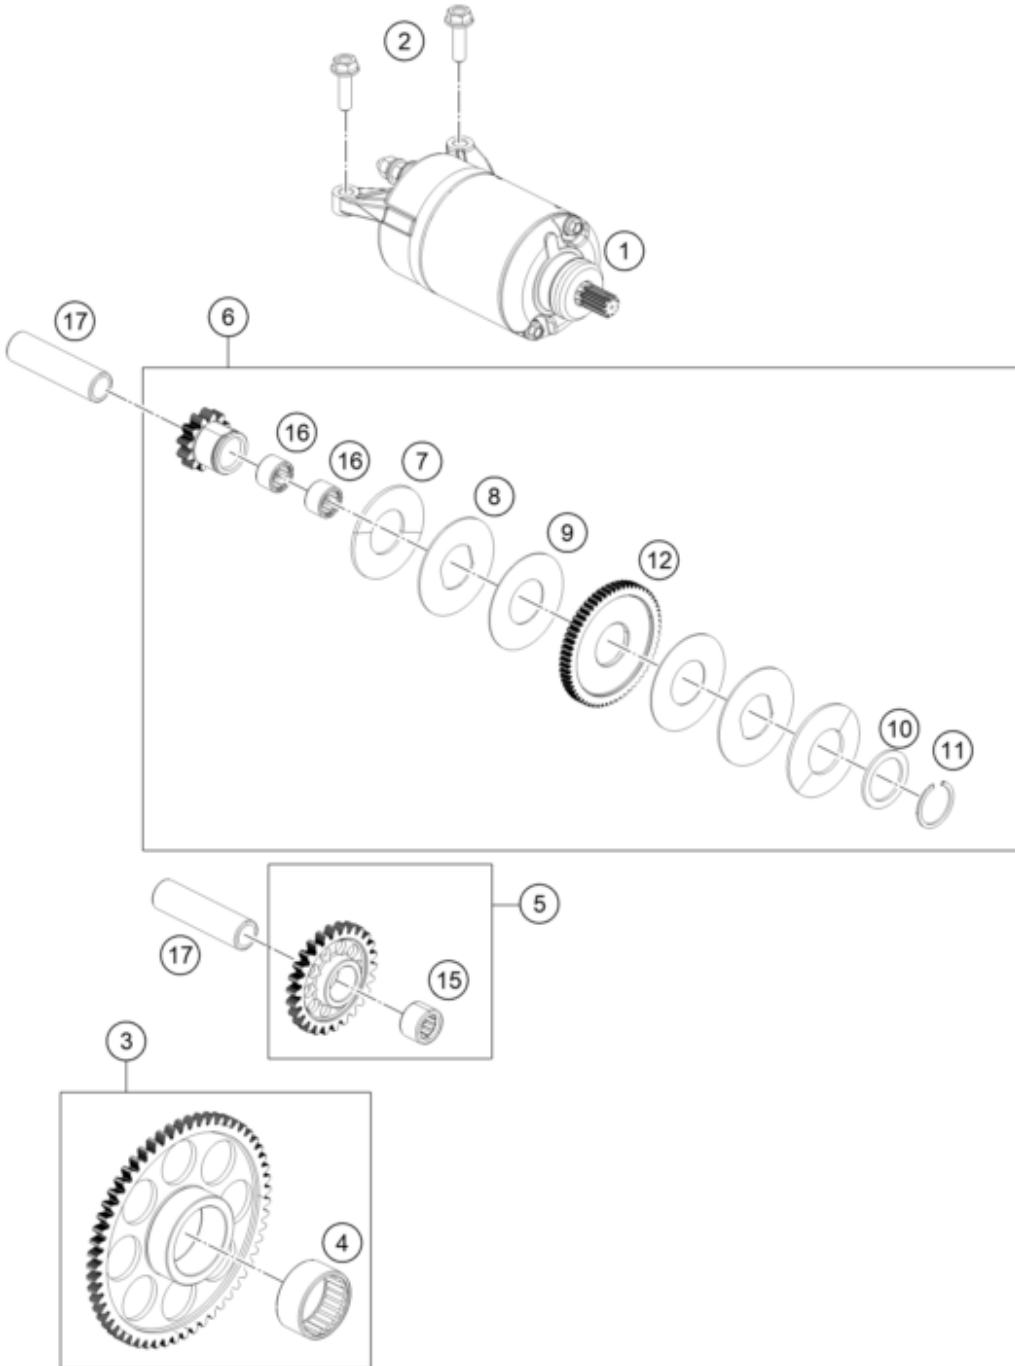

<p><b>ACHTUNG !!!</b> V2: Drehmomentbegrenzer mit Nadellager Motor Seriennummer von R96304000</p> <p><b>Betroffene Baugruppen:</b> 30 - Motorgehäuse 39 - Zündanlage 40 - Elektrostarter</p>	!	<p><b>CAUTION !!!</b> V2: Torque limiter with needle bearing Engine serial number from R96304000</p> <p><b>Affected assembly groups:</b> 30 - Engine Case 39 - Ignition System 40 - Electric Starter</p>
--	---	--

Pos	Part Number	Description	Additional Text	Quantity
1	96340001000	motor starter		1.00
2	J900000602203	BOLT FLANGED M6X1		2.00
3	96340020033	gear assembly clutch starter		1.00
4	J430002801600	BEARING NEEDLE ROLLER		1.00
5	96340022133	Starter idler gear compl.		1.00
6	96340016133	Torque limiter compl.		1.00
7	90240023006	CONICAL WASHER		2.00
8	90240023005	WASHER		2.00

9	90240023004	PAD FRICTION		2.00
10	J690002218000	SHIM 1.8 mm THK		0.00
10	J690002220000	SHIM 2.0 mm THK		0.00
10	J690002222000	SHIM 2.2 mm THK		0.00
10	J690002224000	SHIM 2.4 mm THK		0.00
10	J690002226000	SHIM 2.6 mm THK		0.00
10	J690002228000	SHIM 2.8 mm THK		0.00
11	J710002012000	RING SNAP INPUT		1.00
12	90240023002	GEAR STARTER COUNTER		1.00
15	J430001201200	Needle bushing		1.00
16	90132050000	needle bearing		2.00
17	96340023000	SHAFT STARTER COUNTER		2.00