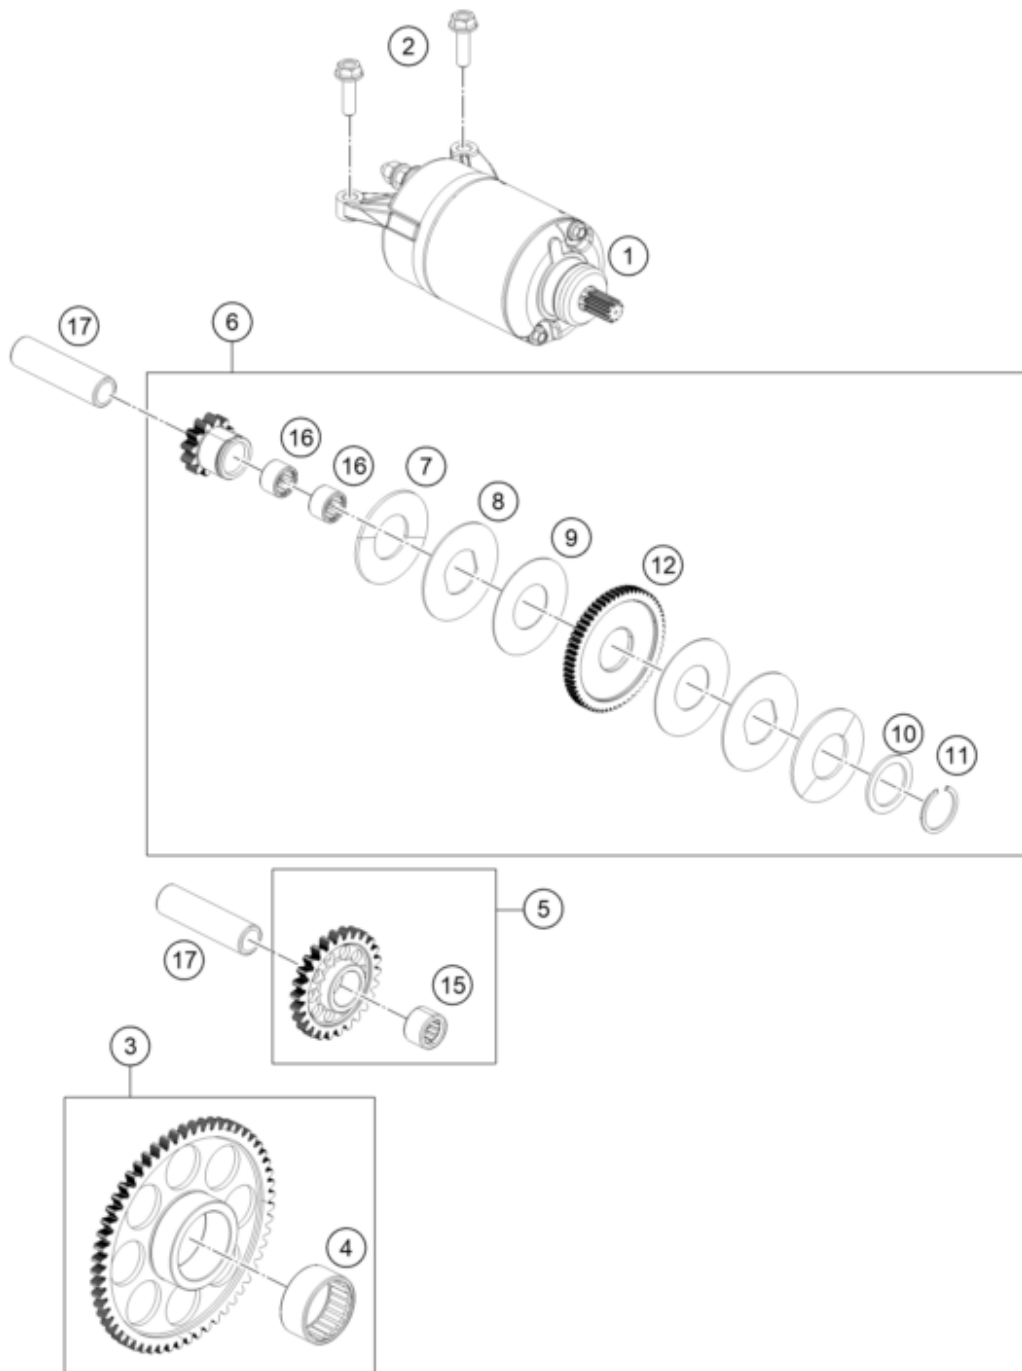

<p>ACHTUNG !!! V2: Drehmomentbegrenzer mit Nadellager Motor Seriennummer von R96304000</p> <p>Betroffene Baugruppen: 30 - Motorgehäuse 39 - Zündanlage 40 - Elektrostarter</p>	!	<p>CAUTION !!! V2: Torque limiter with needle bearing Engine serial number from R96304000</p> <p>Affected assembly groups: 30 - Engine Case 39 - Ignition System 40 - Electric Starter</p>
--	---	--

Pos	Part Number	Description	Additional Text	Quantity
1	96340001000	motor starter		1.00
2	J900000602203	BOLT FLANGED M6X1		2.00
3	96340020033	gear assembly clutch starter		1.00
4	J430002801600	BEARING NEEDLE ROLLER		1.00
5	96340022133	Starter idler gear compl.		1.00
6	96340016133	Torque limiter compl.		1.00
7	90240023006	CONICAL WASHER		2.00
8	90240023005	WASHER		2.00

9	90240023004	PAD FRICTION		2.00
10	J690002218000	SHIM 1.8 mm THK		0.00
10	J690002220000	SHIM 2.0 mm THK		0.00
10	J690002222000	SHIM 2.2 mm THK		0.00
10	J690002224000	SHIM 2.4 mm THK		0.00
10	J690002226000	SHIM 2.6 mm THK		0.00
10	J690002228000	SHIM 2.8 mm THK		0.00
11	J710002012000	RING SNAP INPUT		1.00
12	90240023002	GEAR STARTER COUNTER		1.00
15	J430001201200	Needle bushing		1.00
16	90132050000	needle bearing		2.00
17	96340023000	SHAFT STARTER COUNTER		2.00