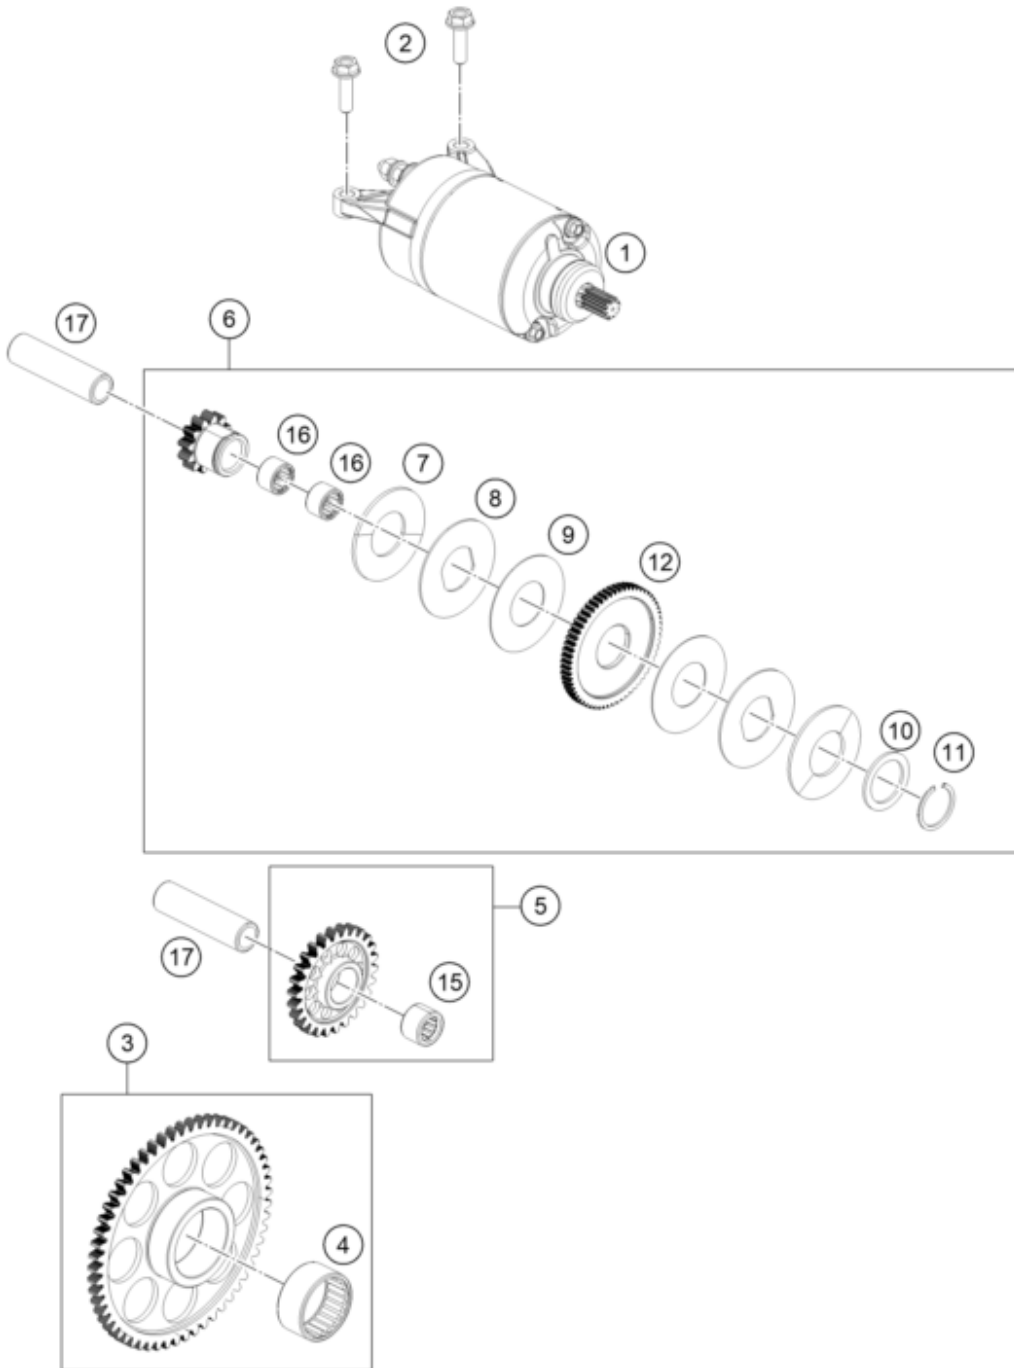

<p>ACHTUNG !!! V2: Drehmomentbegrenzer mit Nadellager Motor Seriennummer von R96304000</p> <p>Betroffene Baugruppen: 30 - Motorgehäuse 39 - Zündanlage 40 - Elektrostarter</p>	!	<p>CAUTION !!! V2: Torque limiter with needle bearing Engine serial number from R96304000</p> <p>Affected assembly groups: 30 - Engine Case 39 - Ignition System 40 - Electric Starter</p>
--	---	--

Pos	Part Number	Description	Additional Text	Quantity
1	96340001000	motor starter		1.00
2	J900000602203	BOLT FLANGED M6X1		2.00
3	96340020033	gear assembly clutch starter		1.00
4	J430002801600	BEARING NEEDLE ROLLER		1.00
5	96340022133	Starter idler gear compl.		1.00
6	96340016133	Torque limiter compl.		1.00
7	90240023006	CONICAL WASHER		2.00
8	90240023005	WASHER		2.00

9	90240023004	PAD FRICTION		2.00
10	J690002218000	SHIM 1.8 mm THK		0.00
10	J690002220000	SHIM 2.0 mm THK		0.00
10	J690002222000	SHIM 2.2 mm THK		0.00
10	J690002224000	SHIM 2.4 mm THK		0.00
10	J690002226000	SHIM 2.6 mm THK		0.00
10	J690002228000	SHIM 2.8 mm THK		0.00
11	J710002012000	RING SNAP INPUT		1.00
12	90240023002	GEAR STARTER COUNTER		1.00
15	J430001201200	Needle bushing		1.00
16	90132050000	needle bearing		2.00
17	96340023000	SHAFT STARTER COUNTER		2.00