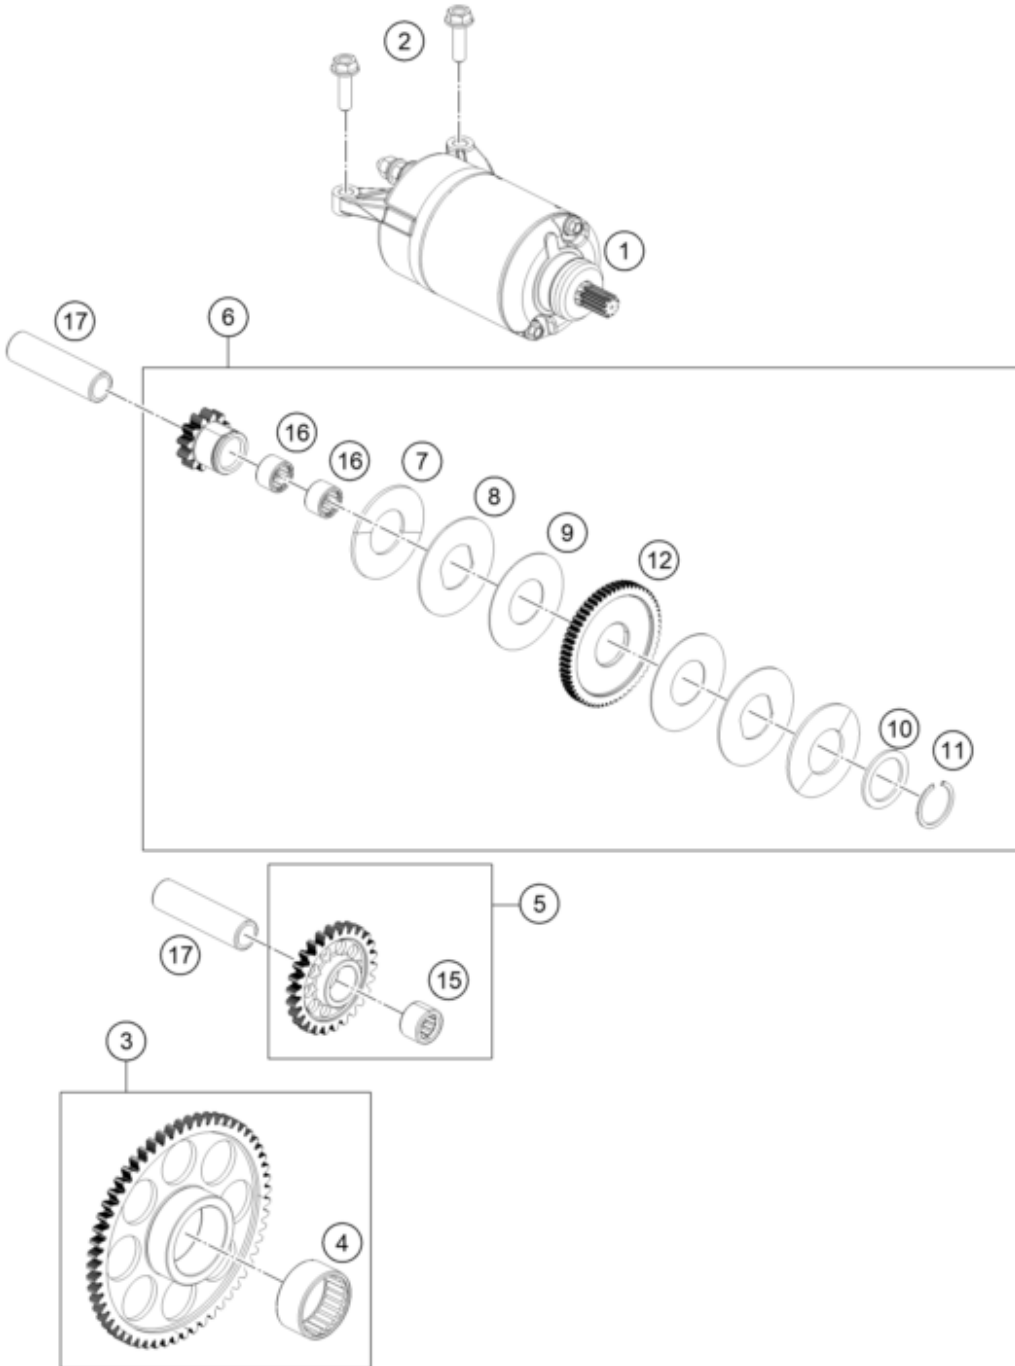

<p>ACHTUNG !!! V2: Drehmomentbegrenzer mit Nadellager Motor Seriennummer von R96304000</p> <p>Betroffene Baugruppen: 30 - Motorgehäuse 39 - Zündanlage 40 - Elektrostarter</p>	!	<p>CAUTION !!! V2: Torque limiter with needle bearing Engine serial number from R96304000</p> <p>Affected assembly groups: 30 - Engine Case 39 - Ignition System 40 - Electric Starter</p>
--	---	--

Pos	Part Number	Description	Additional Text	Quantity
1	96340001000	motor starter		1.00
2	J900000602203	BOLT FLANGED M6X1		2.00
3	96340020033	gear assembly clutch starter		1.00
4	J430002801600	BEARING NEEDLE ROLLER		1.00
5	96340022133	Starter idler gear compl.		1.00
6	96340016133	Torque limiter compl.		1.00
7	90240023006	CONICAL WASHER		2.00
8	90240023005	WASHER		2.00

9	90240023004	PAD FRICTION		2.00
10	J690002218000	SHIM 1.8 mm THK		0.00
10	J690002220000	SHIM 2.0 mm THK		0.00
10	J690002222000	SHIM 2.2 mm THK		0.00
10	J690002224000	SHIM 2.4 mm THK		0.00
10	J690002226000	SHIM 2.6 mm THK		0.00
10	J690002228000	SHIM 2.8 mm THK		0.00
11	J710002012000	RING SNAP INPUT		1.00
12	90240023002	GEAR STARTER COUNTER		1.00
15	J430001201200	Needle bushing		1.00
16	90132050000	needle bearing		2.00
17	96340023000	SHAFT STARTER COUNTER		2.00