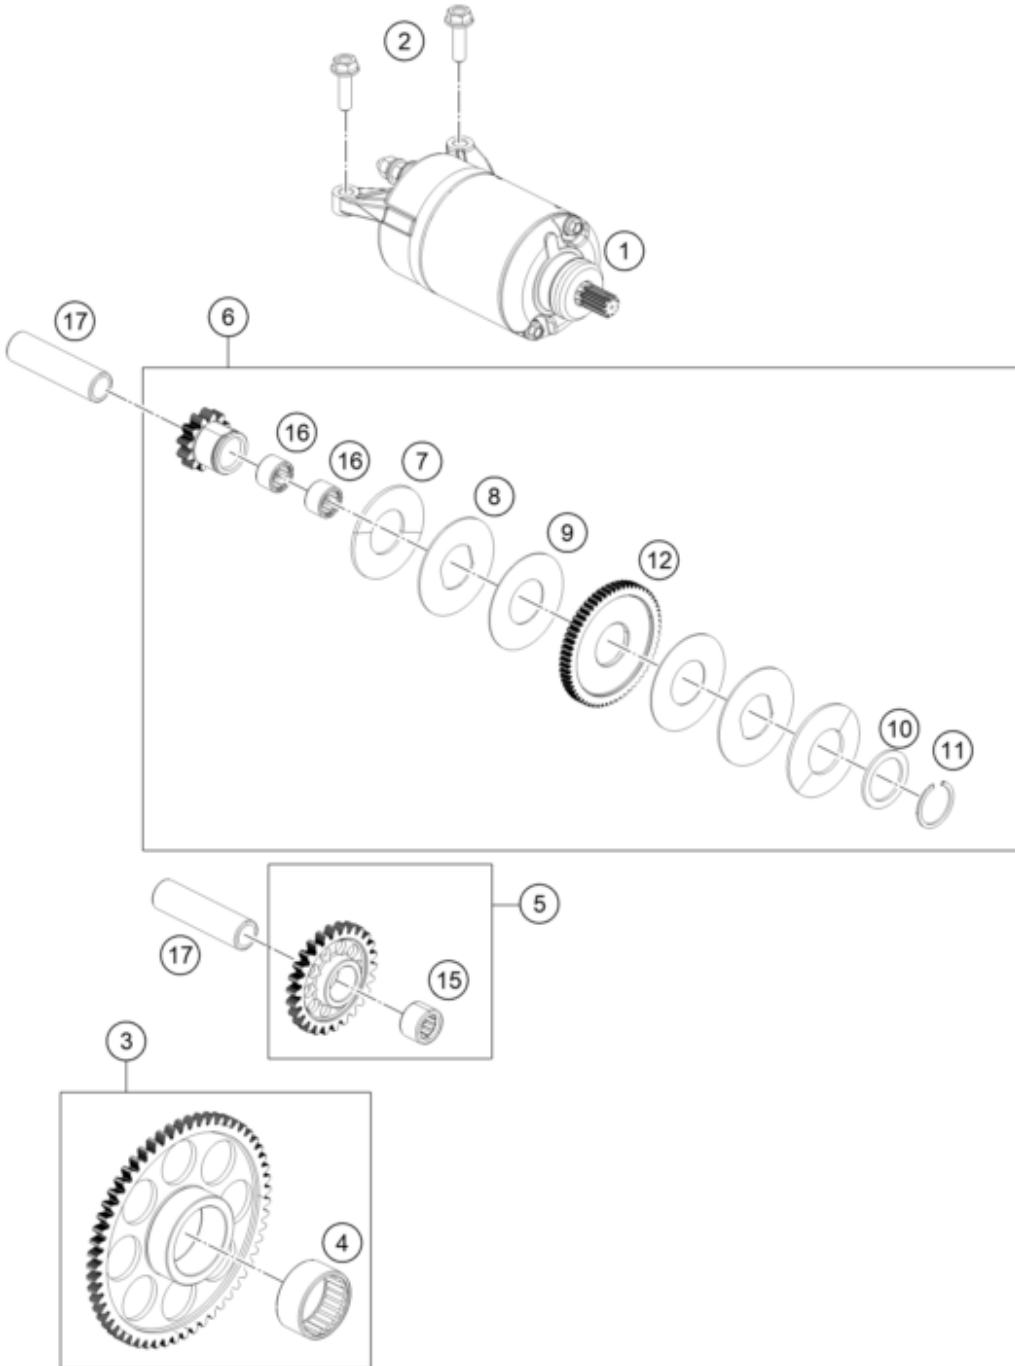

<p>ACHTUNG !!! V2: Drehmomentbegrenzer mit Nadellager Motor Seriennummer von R96304000</p> <p>Betroffene Baugruppen: 30 - Motorgehäuse 39 - Zündanlage 40 - Elektrostarter</p>	!	<p>CAUTION !!! V2: Torque limiter with needle bearing Engine serial number from R96304000</p> <p>Affected assembly groups: 30 - Engine Case 39 - Ignition System 40 - Electric Starter</p>
------------------------------------------------------------------------------------------------------------------------------------------------------------------------------------------------------------------	---	------------------------------------------------------------------------------------------------------------------------------------------------------------------------------------------------------------------------------

Pos	Part Number	Description	Additional Text	Quantity
1	96340001000	motor starter		1.00
2	J900000602203	BOLT FLANGED M6X1		2.00
3	96340020033	gear assembly clutch starter		1.00
4	J430002801600	BEARING NEEDLE ROLLER		1.00
5	96340022133	Starter idler gear compl.		1.00
6	96340016133	Torque limiter compl.		1.00
7	90240023006	CONICAL WASHER		2.00
8	90240023005	WASHER		2.00

9	90240023004	PAD FRICTION		2.00
10	J690002218000	SHIM 1.8 mm THK		0.00
10	J690002220000	SHIM 2.0 mm THK		0.00
10	J690002222000	SHIM 2.2 mm THK		0.00
10	J690002224000	SHIM 2.4 mm THK		0.00
10	J690002226000	SHIM 2.6 mm THK		0.00
10	J690002228000	SHIM 2.8 mm THK		0.00
11	J710002012000	RING SNAP INPUT		1.00
12	90240023002	GEAR STARTER COUNTER		1.00
15	J430001201200	Needle bushing		1.00
16	90132050000	needle bearing		2.00
17	96340023000	SHAFT STARTER COUNTER		2.00