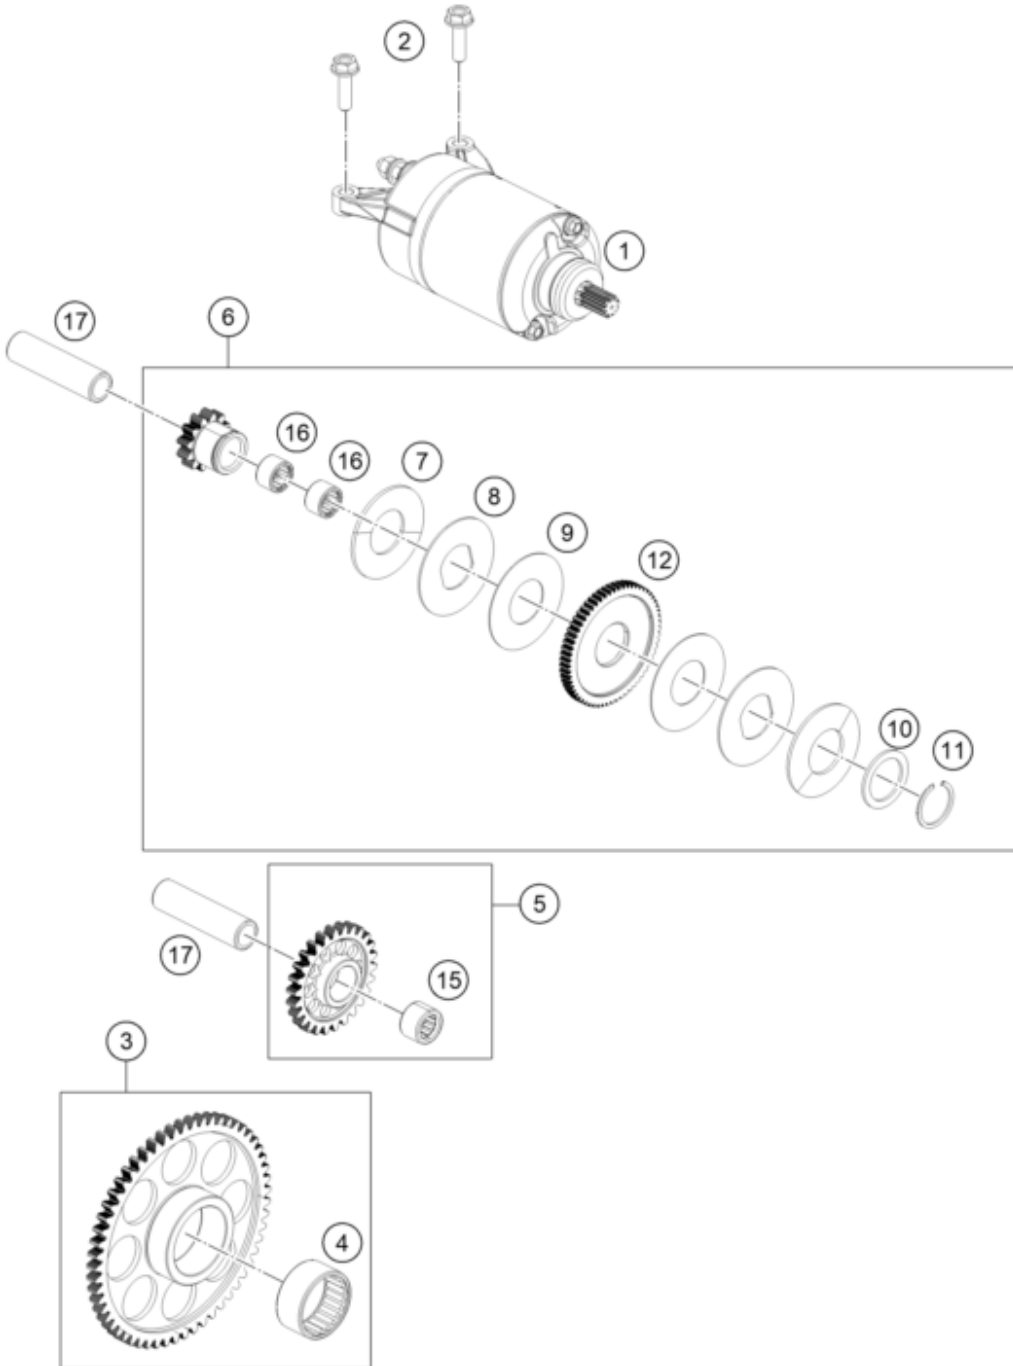

<p><b>ACHTUNG !!!</b> V2: Drehmomentbegrenzer mit Nadellager Motor Seriennummer von R96304000</p> <p><b>Betroffene Baugruppen:</b> 30 - Motorgehäuse 39 - Zündanlage 40 - Elektrostarter</p>	!	<p><b>CAUTION !!!</b> V2: Torque limiter with needle bearing Engine serial number from R96304000</p> <p><b>Affected assembly groups:</b> 30 - Engine Case 39 - Ignition System 40 - Electric Starter</p>
--	---	--

Pos	Part Number	Description	Additional Text	Quantity
1	96340001000	motor starter		1.00
2	J900000602203	BOLT FLANGED M6X1		2.00
3	96340020033	gear assembly clutch starter		1.00
4	J430002801600	BEARING NEEDLE ROLLER		1.00
5	96340022133	Starter idler gear compl.		1.00
6	96340016133	Torque limiter compl.		1.00
7	90240023006	CONICAL WASHER		2.00
8	90240023005	WASHER		2.00

9	90240023004	PAD FRICTION		2.00
10	J690002218000	SHIM 1.8 mm THK		0.00
10	J690002220000	SHIM 2.0 mm THK		0.00
10	J690002222000	SHIM 2.2 mm THK		0.00
10	J690002224000	SHIM 2.4 mm THK		0.00
10	J690002226000	SHIM 2.6 mm THK		0.00
10	J690002228000	SHIM 2.8 mm THK		0.00
11	J710002012000	RING SNAP INPUT		1.00
12	90240023002	GEAR STARTER COUNTER		1.00
15	J430001201200	Needle bushing		1.00
16	90132050000	needle bearing		2.00
17	96340023000	SHAFT STARTER COUNTER		2.00