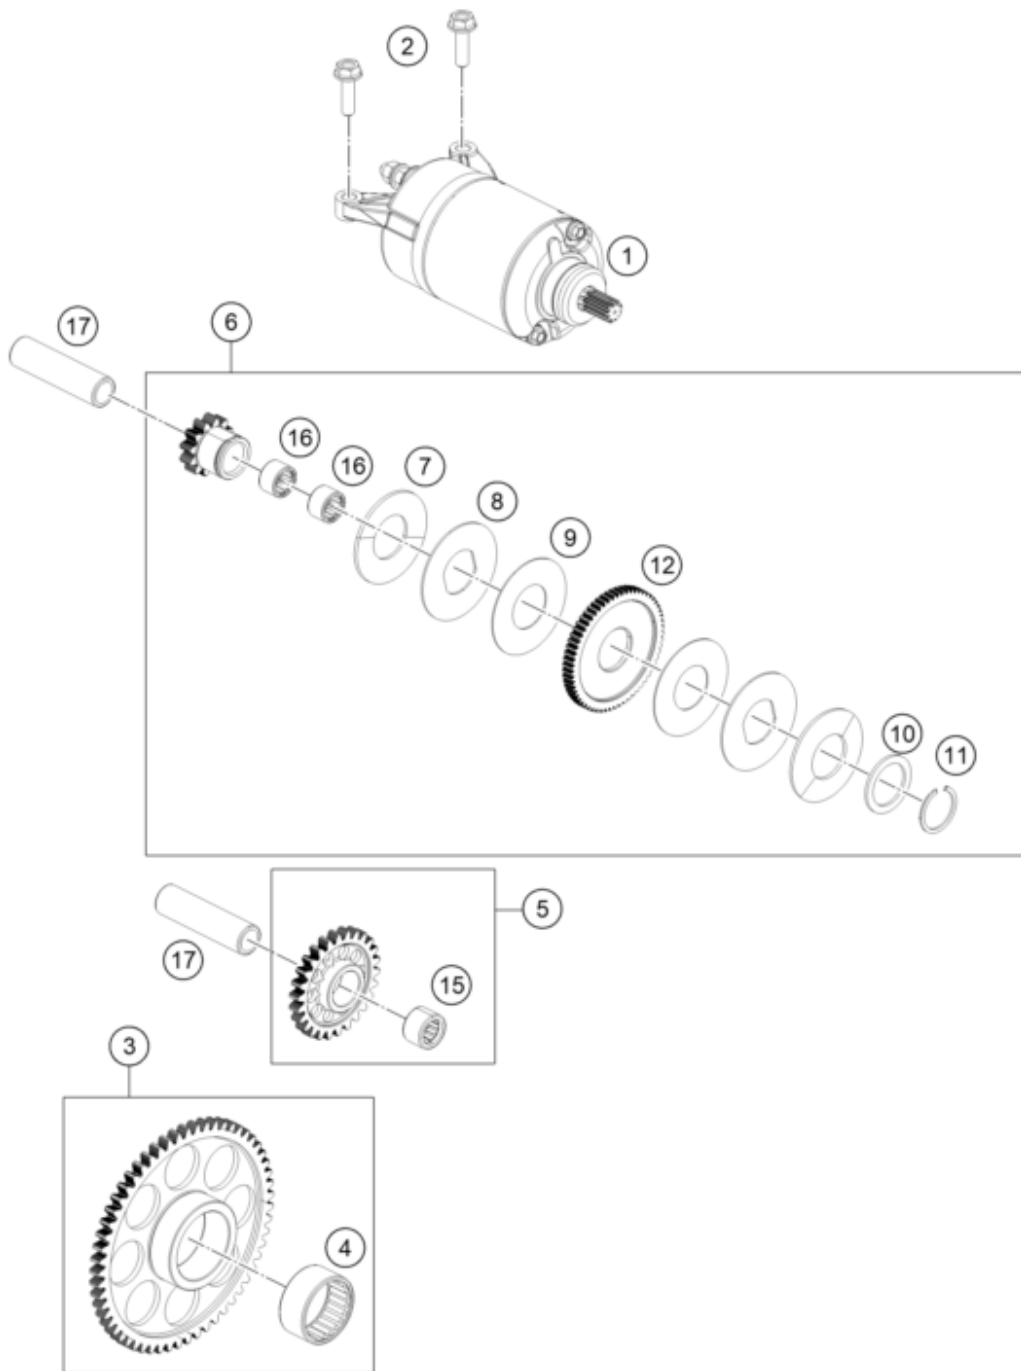

<p>ACHTUNG !!! V2: Drehmomentbegrenzer mit Nadellager Motor Seriennummer von R96304000</p> <p>Betroffene Baugruppen: 30 - Motorgehäuse 39 - Zündanlage 40 - Elektrostarter</p>	!	<p>CAUTION !!! V2: Torque limiter with needle bearing Engine serial number from R96304000</p> <p>Affected assembly groups: 30 - Engine Case 39 - Ignition System 40 - Electric Starter</p>
--	---	--

Pos	Part Number	Description	Additional Text	Quantity
1	96340001000	motor starter		1.00
2	J900000602203	BOLT FLANGED M6X1		2.00
3	96340020033	gear assembly clutch starter		1.00
4	J430002801600	BEARING NEEDLE ROLLER		1.00
5	96340022133	Starter idler gear compl.		1.00
6	96340016133	Torque limiter compl.		1.00
7	90240023006	CONICAL WASHER		2.00
8	90240023005	WASHER		2.00

9	90240023004	PAD FRICTION		2.00
10	J690002218000	SHIM 1.8 mm THK		0.00
10	J690002220000	SHIM 2.0 mm THK		0.00
10	J690002222000	SHIM 2.2 mm THK		0.00
10	J690002224000	SHIM 2.4 mm THK		0.00
10	J690002226000	SHIM 2.6 mm THK		0.00
10	J690002228000	SHIM 2.8 mm THK		0.00
11	J710002012000	RING SNAP INPUT		1.00
12	90240023002	GEAR STARTER COUNTER		1.00
15	J430001201200	Needle bushing		1.00
16	90132050000	needle bearing		2.00
17	96340023000	SHAFT STARTER COUNTER		2.00