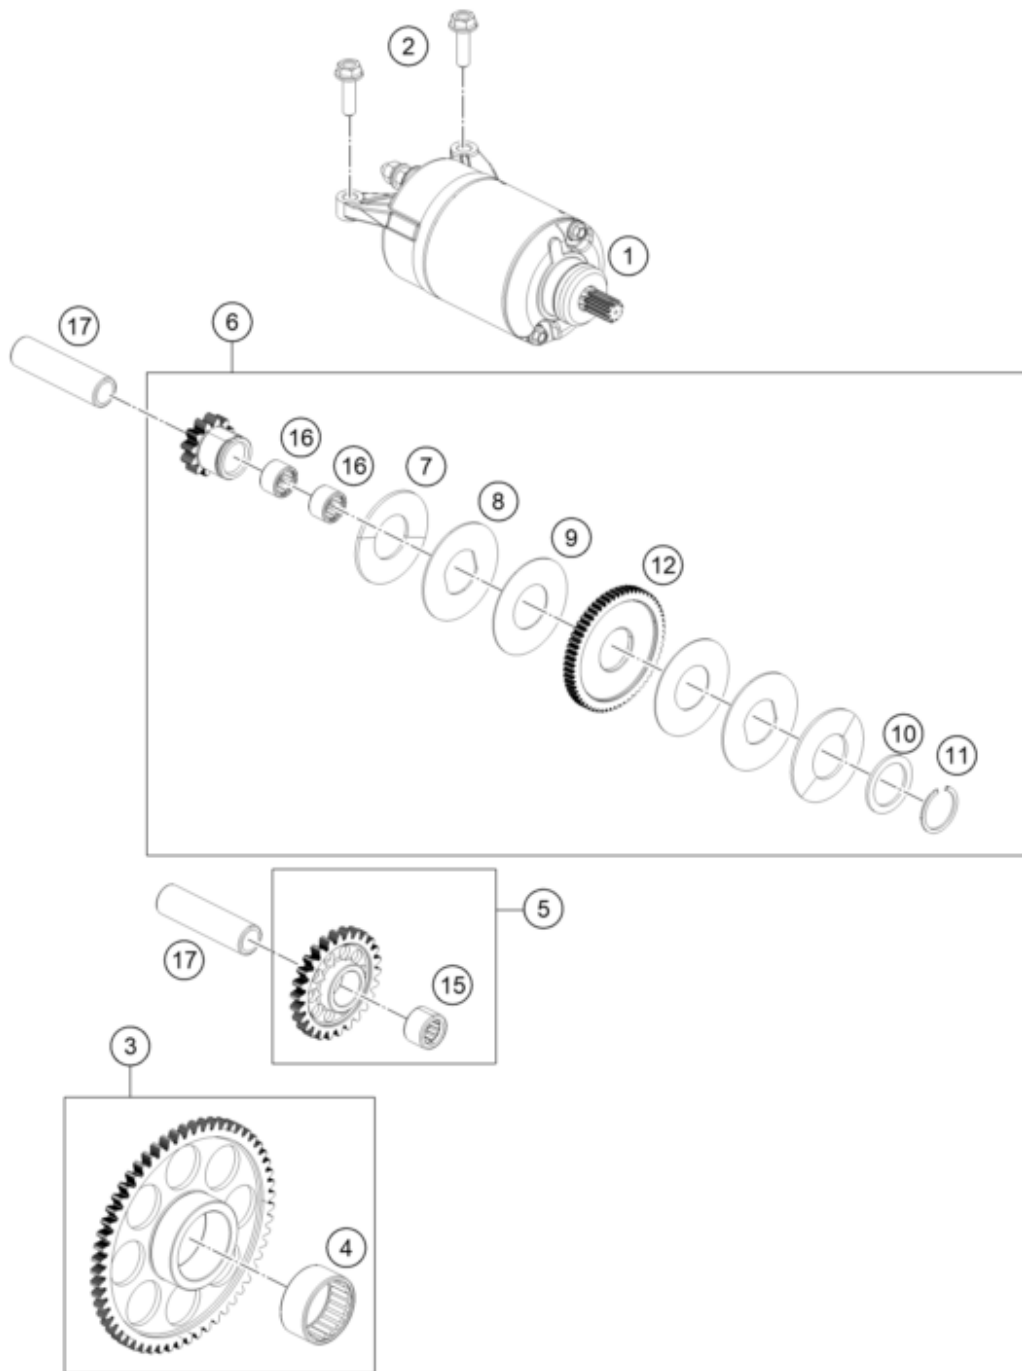

<p><b>ACHTUNG !!!</b> V2: Drehmomentbegrenzer mit Nadellager Motor Seriennummer von R96304000</p> <p><b>Betroffene Baugruppen:</b> 30 - Motorgehäuse 39 - Zündanlage 40 - Elektrostarter</p>	!	<p><b>CAUTION !!!</b> V2: Torque limiter with needle bearing Engine serial number from R96304000</p> <p><b>Affected assembly groups:</b> 30 - Engine Case 39 - Ignition System 40 - Electric Starter</p>
--	---	--

Pos	Part Number	Description	Additional Text	Quantity
1	96340001000	motor starter		1.00
2	J900000602203	BOLT FLANGED M6X1		2.00
3	96340020033	gear assembly clutch starter		1.00
4	J430002801600	BEARING NEEDLE ROLLER		1.00
5	96340022133	Starter idler gear compl.		1.00
6	96340016133	Torque limiter compl.		1.00
7	90240023006	CONICAL WASHER		2.00
8	90240023005	WASHER		2.00

9	90240023004	PAD FRICTION		2.00
10	J690002218000	SHIM 1.8 mm THK		0.00
10	J690002220000	SHIM 2.0 mm THK		0.00
10	J690002222000	SHIM 2.2 mm THK		0.00
10	J690002224000	SHIM 2.4 mm THK		0.00
10	J690002226000	SHIM 2.6 mm THK		0.00
10	J690002228000	SHIM 2.8 mm THK		0.00
11	J710002012000	RING SNAP INPUT		1.00
12	90240023002	GEAR STARTER COUNTER		1.00
15	J430001201200	Needle bushing		1.00
16	90132050000	needle bearing		2.00
17	96340023000	SHAFT STARTER COUNTER		2.00