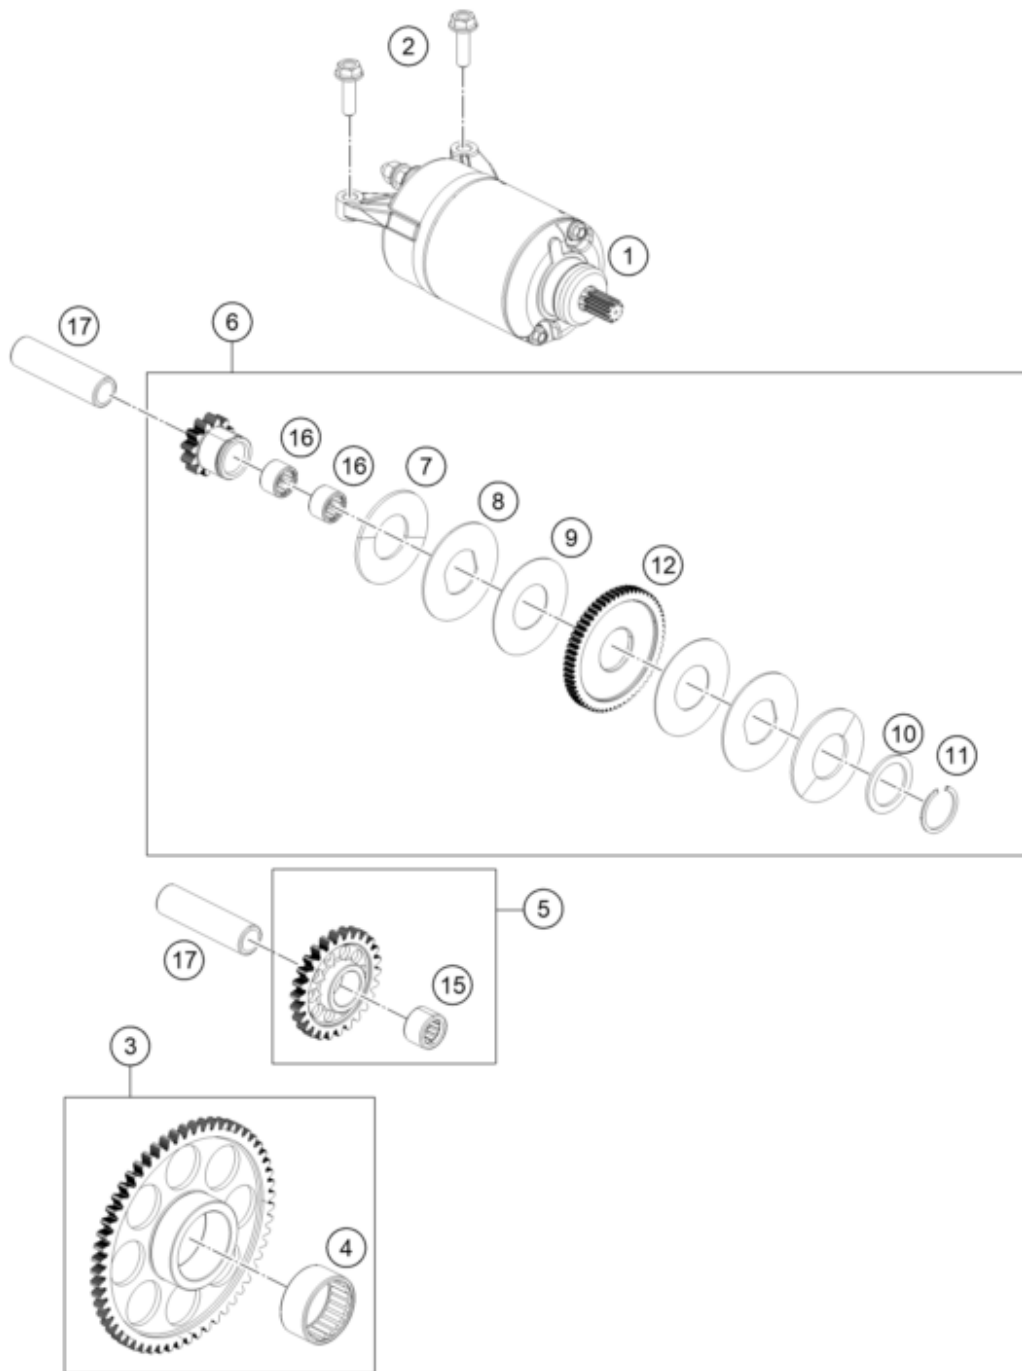

<p>ACHTUNG !!! V2: Drehmomentbegrenzer mit Nadellager Motor Seriennummer von R96304000</p> <p>Betroffene Baugruppen: 30 - Motorgehäuse 39 - Zündanlage 40 - Elektrostarter</p>		<p>CAUTION !!! V2: Torque limiter with needle bearing Engine serial number from R96304000</p> <p>Affected assembly groups: 30 - Engine Case 39 - Ignition System 40 - Electric Starter</p>
--	--	--

Pos	Part Number	Description	Additional Text	Quantity
1	96340001000	motor starter		1.00
2	J900000602203	BOLT FLANGED M6X1		2.00
3	96340020033	gear assembly clutch starter		1.00
4	J430002801600	BEARING NEEDLE ROLLER		1.00
5	96340022133	Starter idler gear compl.		1.00
6	96340016133	Torque limiter compl.		1.00
7	90240023006	CONICAL WASHER		2.00
8	90240023005	WASHER		2.00

9	90240023004	PAD FRICTION		2.00
10	J690002218000	SHIM 1.8 mm THK		0.00
10	J690002220000	SHIM 2.0 mm THK		0.00
10	J690002222000	SHIM 2.2 mm THK		0.00
10	J690002224000	SHIM 2.4 mm THK		0.00
10	J690002226000	SHIM 2.6 mm THK		0.00
10	J690002228000	SHIM 2.8 mm THK		0.00
11	J710002012000	RING SNAP INPUT		1.00
12	90240023002	GEAR STARTER COUNTER		1.00
15	J430001201200	Needle bushing		1.00
16	90132050000	needle bearing		2.00
17	96340023000	SHAFT STARTER COUNTER		2.00