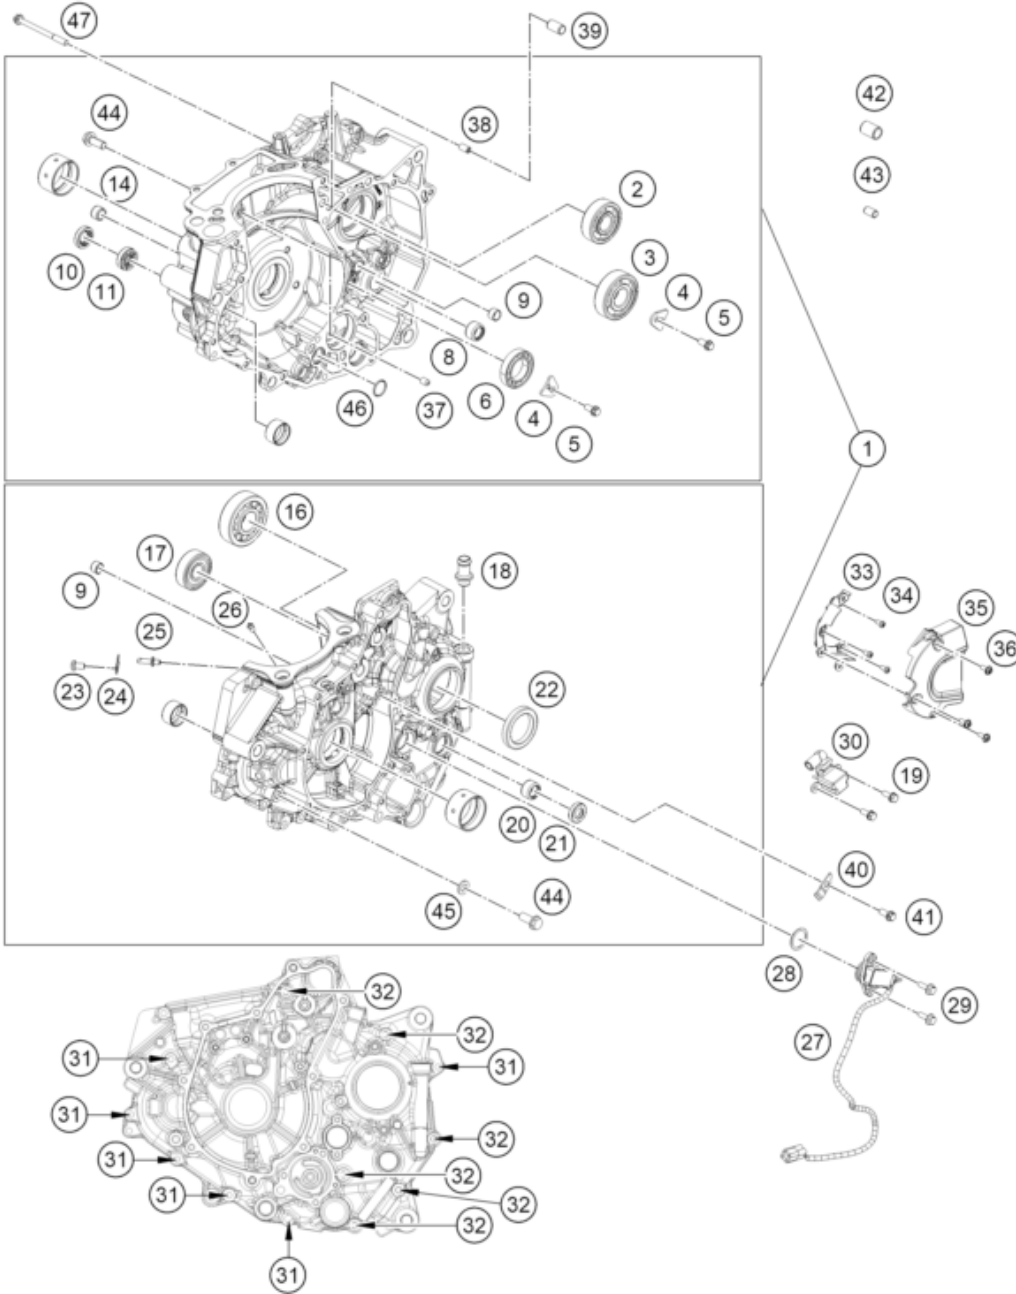

<p><b>ACHTUNG !!!</b> V2: Drehmomentbegrenzer mit Nadellager Motor Seriennummer von R96304000</p> <p><b>! </b></p> <p>Betroffene Baugruppen: 30 - Motorgehäuse 39 - Zündanlage 40 - Elektrostarter</p>	<p><b>CAUTION !!!</b> V2: Torque limiter with needle bearing Engine serial number from R96304000</p> <p>Affected assembly groups: 30 - Engine Case 39 - Ignition System 40 - Electric Starter</p>
--	---

Pos	Part Number	Description	Additional Text	Quantity
1	9633000014424	Crankcase CPL		1.00
2	J410001701402	Grooved ball bearing 6303		1.00
3	J625063040	DEEP GROOVE BALL BEARING 6304		1.00
4	90230079000	STOPPER BALANCER SHAFT BEARING		2.00
5	J01665060123S	Hex collar screw, M6x12		2.00
6	90130004004	Bearing ball		1.00
8	J618131912	NEEDLE ROLLER BEARING HK1312		1.00
9	90234030000	BUSH SHIFT RAIL		2.00
10	J760122455	SHAFT SEALING RING 12X24X5,5		1.00
11	0760122406	Shaft seal ring 12x24x6		1.00