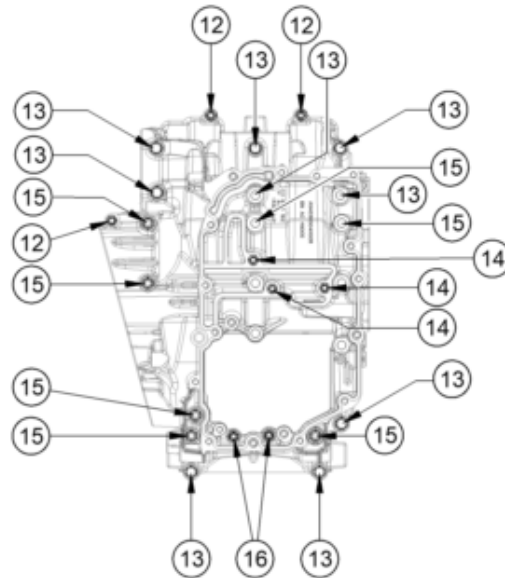

- 1
- #1 4 7 8 9
- + Dichtungen / sealings**
1x 63533088000
- + Lager / bearings**
1x 0625068910
1x 0410003000700
1x 54632095000
1x 0618101410
1x 0625068911

Pos	Part Number	Description	Additional Text	Quantity
1	A6403000004424	Engine case compl.		1.00
4	0913080060S	THREAD PIN DIN913-M8X6 PRE30		2.00
7	0000150802000	Screw, M8x20 SW=8 8.8		1.00
8	0603082131	COPPER Gask.DIN7603- 8.2X13X1		1.00
9	60030063070	oil jet 70 M5		1.00
10	59030023000	dowel sleeve 6x8x11.5		3.00
11	79230010000	Housing bush		2.00
12	00002506035U0	Hex collar scr., M6x35, ISA 30		3.00
13	00002508065U0	Hexagon collar nut M8x65 ISA 4		9.00
14	0025080906	HH collar screw M8x90 TX40		3.00
15	00002508090U0	Hex collar scr., M8x90, ISA 40		7.00
16	00002506060U0	Hex collar scr., M6x60, ISA 30		2.00
21	0377101018000	O-ring 10x1.8 HNBR70 black		1.00

99	A64030099000	Gasket kit Engine 990 Duke '24		1.00
----	--------------	--------------------------------	--	------