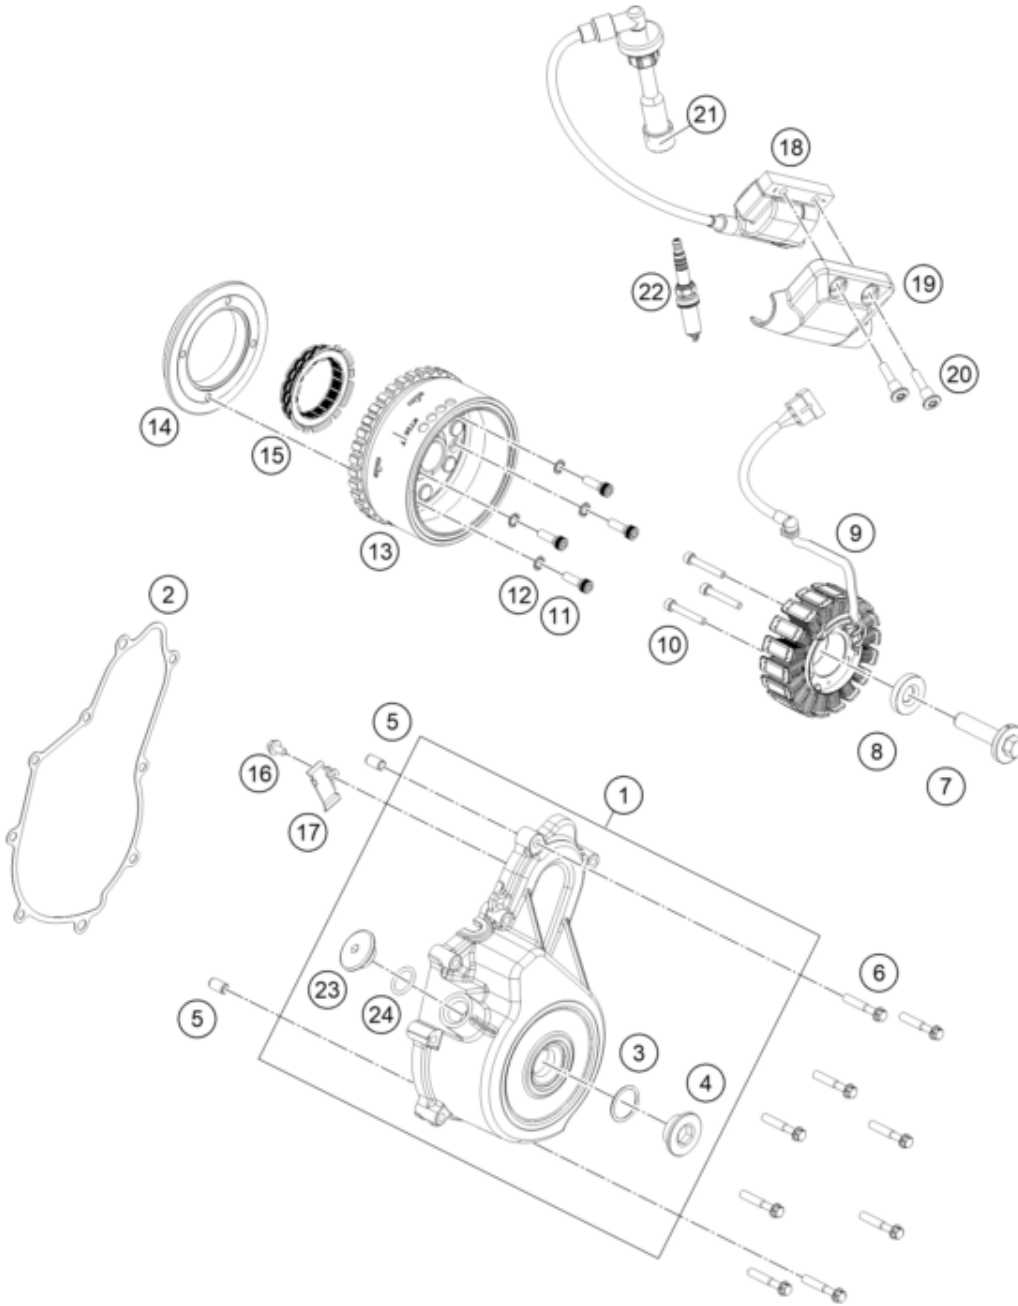

<p><b>ACHTUNG !!!</b> V1: Drehmomentbegrenzer mit Gleitlager Motor Seriennummer bis R96303999</p> <p><b>Betroffene Baugruppen:</b> 30 - Motorgehäuse 39 - Zündanlage 40 - Elektrostarter</p>	!	<p><b>CAUTION !!!</b> V1: Torque limiter with plain bearing Engine serial number up to R96303999</p> <p><b>Affected assembly groups:</b> 30 - Engine Case 39 - Ignition System 40 - Electric Starter</p>
--	---	--

Pos	Part Number	Description	Additional Text	Quantity
1	96330502000C1	COVER MAGNETO ASSLY JP541263 K		1.00
2	96330040000	GASKET COVER MAGNETO		1.00
3	J770024015	O-RING 24X2,5		1.00
4	90230094000	PLUG SCREW M24X1,5		1.00
5	90130024000	PIN DOWEL 8X6,4X14MM		2.00
6	J025060350	FLANGED BOLT M6X35 WS8		9.00
7	J900001205000	BOLT ASSEMBLY		1.00
8	J690001260000	WASHER PLAIN-ID 12.3XOD 31XT 6		1.00
9	94539004000	STATOR ASSEMBLY		1.00

10	J912050353S	AH SCREW M5X35 SELF LOCKING	3.00
11	90130001001	SOCKET HEAD SCREW M6X20	4.00
12	J797060003	TOOTHED WASHER M6	4.00
13	96339005000	ROTOR ASSEMBLY	1.00
14	90130001000	SUPPORT FREEWHEEL CLUTCH	1.00
15	90140026000	FREEWHEEL CLUTCH	1.00
16	J900000501003	BOLT FLANGED M5X0.8	1.00
17	96339029000	BRACKET MAGNETO	1.00
18	96339006000	coil assembly ignition	1.00
19	96339006050	COVER COIL IGNITION	1.00
20	J900000603400	SCREW SOCKET STEP M6X1	2.00
21	90239090001	RUBBER GASKET SPARK PLUG	1.00
22	93839093000	Spark plug BOSCH VR6NEU M12X1.	1.00
23	93839010100	Screw plug, OT marking	1.00
24	J770015824	O-RING 15,8X2,4	1.00