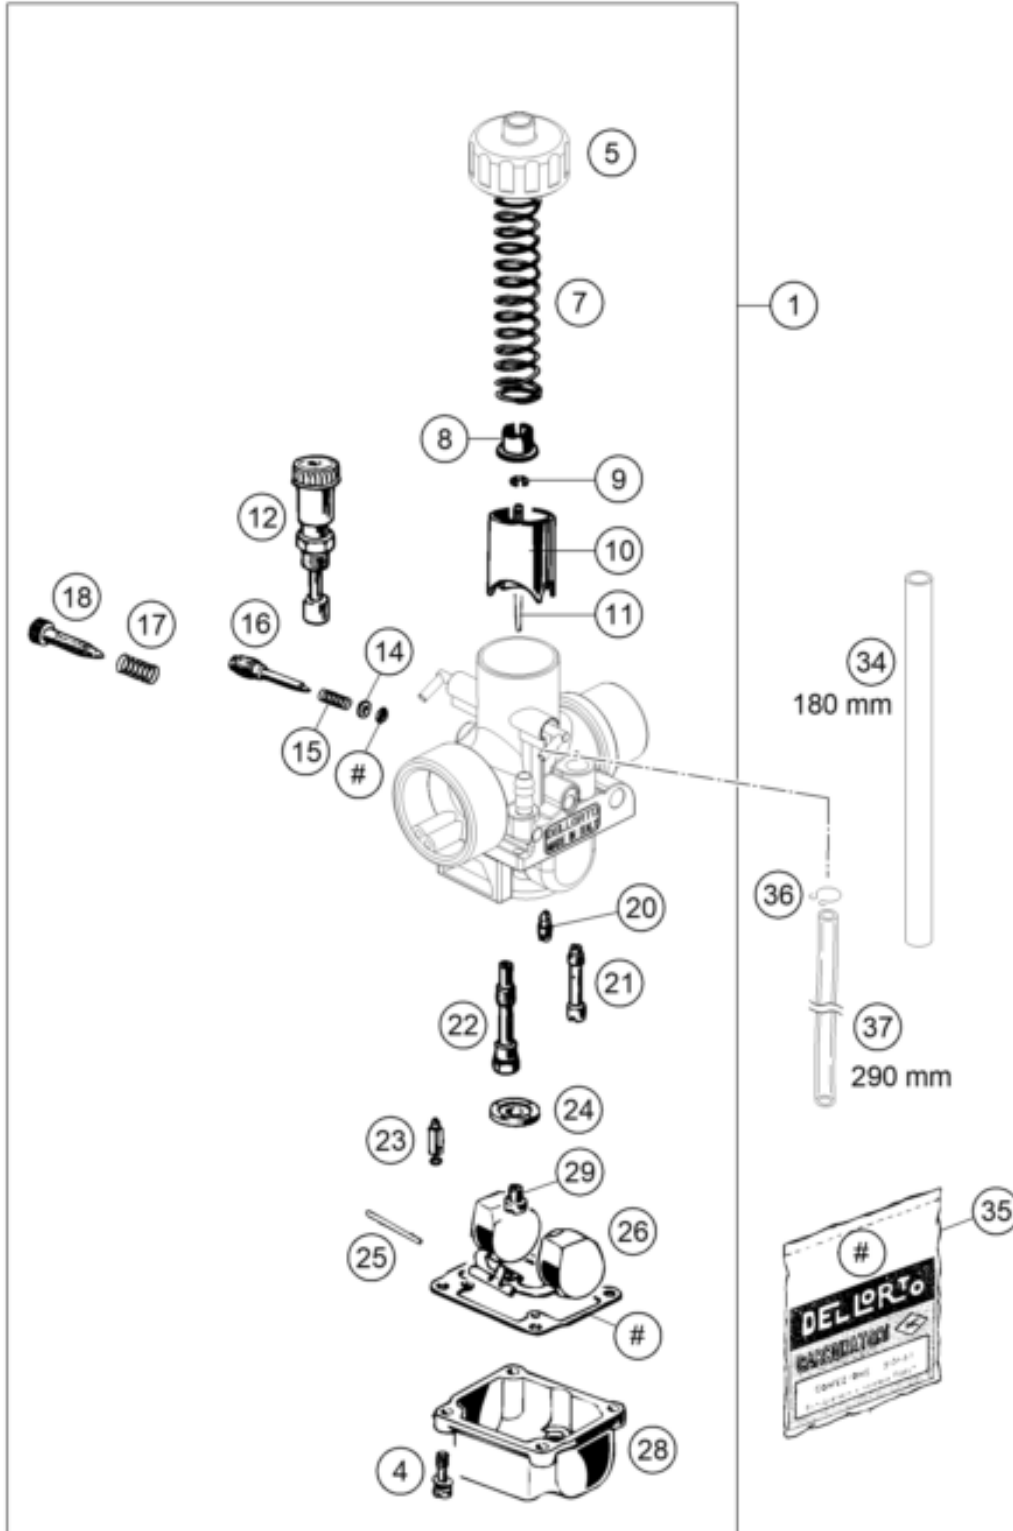

ACHTUNG !!!
 Vor dem Einbau des Vergasers,
 Bedüsung kontrollieren.

CAUTION !!!
 Before mounting the carburetor,
 check the jetting.

Pos	Part Number	Description	Additional Text	Quantity
1	A40031001044	Carburetor	Check the jetting	1.00
4	0016040163	HH COLLAR SCREW M 4X16 WS=6		4.00
5	45231027000	Carburetor Cover		1.00
7	45131030000	SPRING DELLORTO		1.00

8	45131109000	RETAINING SPRING DELLORTO		1.00
9	0799025055	TAB WASHER DIN6799-RS 2,5		1.00
10	45131035050	Throttle slide DELLO.40 2024		1.00
11	45131034007	JET NEEDLE W7	Dellorto	1.00
12	45131048000	STARTING BUTTON DELLORTO 19		1.00
14	57031572000	WASHER 3,3 X 5,8 X 0,5		1.00
15	45131015000	SPRING DELLORTO		1.00
16	45131017000	AIR ADJUST SCREW DELLORTO		1.00
17	45131518000	SPRING		1.00
18	45131019000	IDLE ADJUST SCREW		1.00
20	45131007045	IDLING JET 45 DELLORTO		0.00
20	45131007048	IDLING JET 48 DELLORTO		0.00
20	45131007050	IDLING JET 50 DELLORTO		1.00
20	45131007052	IDLING JET 52 DELLORTO		0.00
20	45131007055	IDLING JET 55 DELLORTO		0.00
21	45131051065	Start Jet 65 DELLORTO		1.00
22	45131021262	NEEDLE JET 262		1.00
23	45131020000	FLOATING NEEDLE VALVE DELLORTO		1.00
24	45131074000	COVER DELLORTO		1.00
25	45131008000	PIN DELLORTO		1.00
26	45131009000	FLOAT 4 GR.		1.00
28	45131011000	FLOAT BOWL DELLORTO 19		1.00
29	15131123080	MAIN JET 80 DELLORTO		0.00
29	15131123085	MAIN JET 85 DELLORTO		0.00
29	15131123090	MAIN JET 90 DELLORTO		0.00
29	15131123092	MAIN JET 92 DELLORTO		0.00
29	15131123095	MAIN JET 95 DELLORTO		0.00
29	15131123098	Main jet 98 Dellorto		0.00
29	15131123082	Main jet 82		0.00
29	15131123088	Main jet 88		1.00
34	58307016001	FUEL HOSE VITON 6X1,5 PER/M		0.00
35	45131099000	GASKET SET DELLORTO 19		1.00
36	54531696000	Clamp 6mm		1.00
37	31007007101	PVC-HOSE 4X6MM		0.00