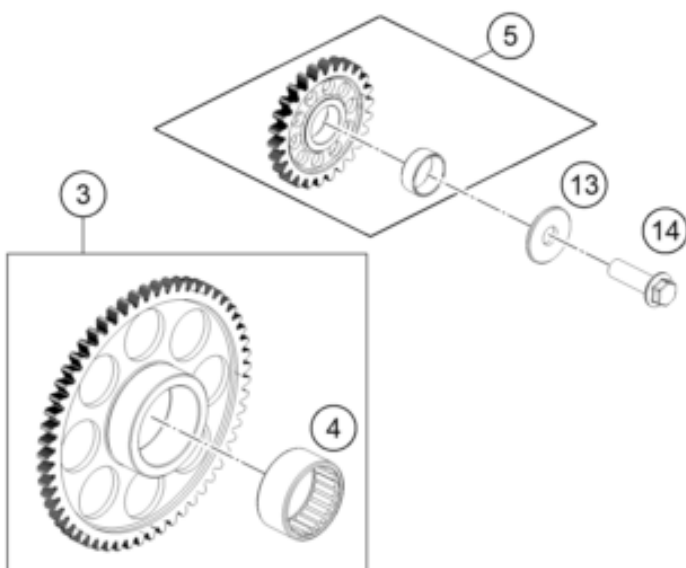

<p>ACHTUNG !!! V1: Drehmomentbegrenzer mit Gleitlager Motor Seriennummer bis R96303999</p> <p>Betroffene Baugruppen: 30 - Motorgehäuse 39 - Zündanlage 40 - Elektrostarter</p>	<p>!</p>	<p>CAUTION !!! V1: Torque limiter with plain bearing Engine serial number up to R96303999</p> <p>Affected assembly groups: 30 - Engine Case 39 - Ignition System 40 - Electric Starter</p>
--	-----------------	--

Pos	Part Number	Description	Additional Text	Quantity
1	9634000100024	MOTOR STARTER KT26 JP351601		1.00
2	J025060221	Bolt-Flange-Kad ST-D DIA-06 L-		2.00

3	96340020033	gear assembly clutch starter		1.00
4	J430002801600	BEARING NEEDLE ROLLER		1.00
5	96340022033	Gear Assembly Starter Counter		1.00
6	96340016033	gear assembly starter counter		1.00
7	90240023006	CONICAL WASHER		2.00
8	90240023005	WASHER		2.00
9	90240023004	PAD FRICTION		2.00
10	J690002218000	SHIM 1.8 mm THK		0.00
10	J690002220000	SHIM 2.0 mm THK		0.00
10	J690002222000	SHIM 2.2 mm THK		0.00
10	J690002224000	SHIM 2.4 mm THK		0.00
10	J690002226000	SHIM 2.6 mm THK		0.00
10	J690002228000	SHIM 2.8 mm THK		0.00
11	J710002012000	RING SNAP INPUT		1.00
12	90240023002	GEAR STARTER COUNTER		1.00
13	J690000820000	WASHER PIVOT BOLT		1.00
14	J900000802504	bolt flanged M8x1.25		1.00