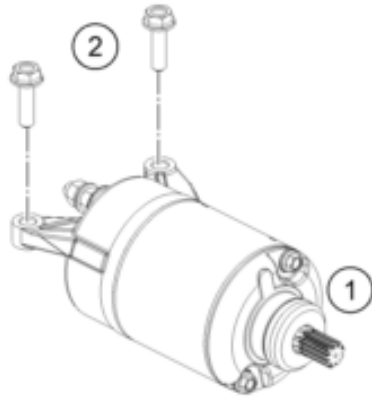

<p>ACHTUNG !!! V1: Drehmomentbegrenzer mit Gleitlager Motor Seriennummer bis R96303999</p> <p>Betroffene Baugruppen: 30 - Motorgehäuse 39 - Zündanlage 40 - Elektrostarter</p>	<p>!</p>	<p>CAUTION !!! V1: Torque limiter with plain bearing Engine serial number up to R96303999</p> <p>Affected assembly groups: 30 - Engine Case 39 - Ignition System 40 - Electric Starter</p>
--	-----------------	--

Pos	Part Number	Description	Additional Text	Quantity
1	9634000100024	MOTOR STARTER KT26 JP351601		1.00
2	J025060221	Bolt-Flange-Kad ST-D DIA-06 L-		2.00

3	96340020033	gear assembly clutch starter		1.00
4	J430002801600	BEARING NEEDLE ROLLER		1.00
5	96340022033	Gear Assembly Starter Counter		1.00
6	96340016033	gear assembly starter counter		1.00
7	90240023006	CONICAL WASHER		2.00
8	90240023005	WASHER		2.00
9	90240023004	PAD FRICTION		2.00
10	J690002218000	SHIM 1.8 mm THK		0.00
10	J690002220000	SHIM 2.0 mm THK		0.00
10	J690002222000	SHIM 2.2 mm THK		0.00
10	J690002224000	SHIM 2.4 mm THK		0.00
10	J690002226000	SHIM 2.6 mm THK		0.00
10	J690002228000	SHIM 2.8 mm THK		0.00
11	J710002012000	RING SNAP INPUT		1.00
12	90240023002	GEAR STARTER COUNTER		1.00
13	J690000820000	WASHER PIVOT BOLT		1.00
14	J900000802504	bolt flanged M8x1.25		1.00