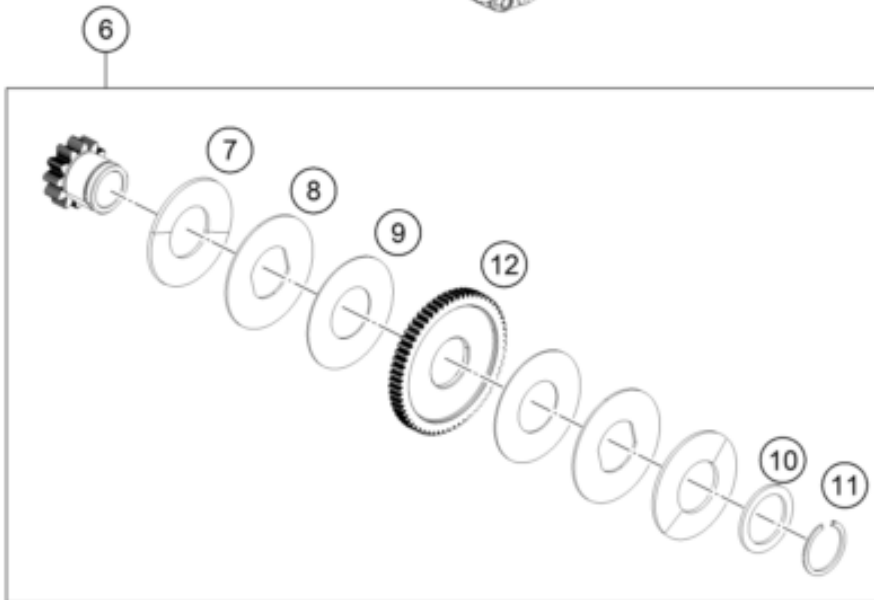

<p>ACHTUNG !!! V1: Drehmomentbegrenzer mit Gleitlager Motor Seriennummer bis R96303999</p> <p>Betroffene Baugruppen: 30 - Motorgehäuse 39 - Zündanlage 40 - Elektrostarter</p>	<p>!</p>	<p>CAUTION !!! V1: Torque limiter with plain bearing Engine serial number up to R96303999</p> <p>Affected assembly groups: 30 - Engine Case 39 - Ignition System 40 - Electric Starter</p>
--	-----------------	--

Pos	Part Number	Description	Additional Text	Quantity
1	9634000100024	MOTOR STARTER KT26 JP351601		1.00
2	J025060221	Bolt-Flange-Kad ST-D DIA-06 L-		2.00

3	96340020033	gear assembly clutch starter		1.00
4	J430002801600	BEARING NEEDLE ROLLER		1.00
5	96340022033	Gear Assembly Starter Counter		1.00
6	96340016033	gear assembly starter counter		1.00
7	90240023006	CONICAL WASHER		2.00
8	90240023005	WASHER		2.00
9	90240023004	PAD FRICTION		2.00
10	J690002218000	SHIM 1.8 mm THK		0.00
10	J690002220000	SHIM 2.0 mm THK		0.00
10	J690002222000	SHIM 2.2 mm THK		0.00
10	J690002224000	SHIM 2.4 mm THK		0.00
10	J690002226000	SHIM 2.6 mm THK		0.00
10	J690002228000	SHIM 2.8 mm THK		0.00
11	J710002012000	RING SNAP INPUT		1.00
12	90240023002	GEAR STARTER COUNTER		1.00
13	J690000820000	WASHER PIVOT BOLT		1.00
14	J900000802504	bolt flanged M8x1.25		1.00