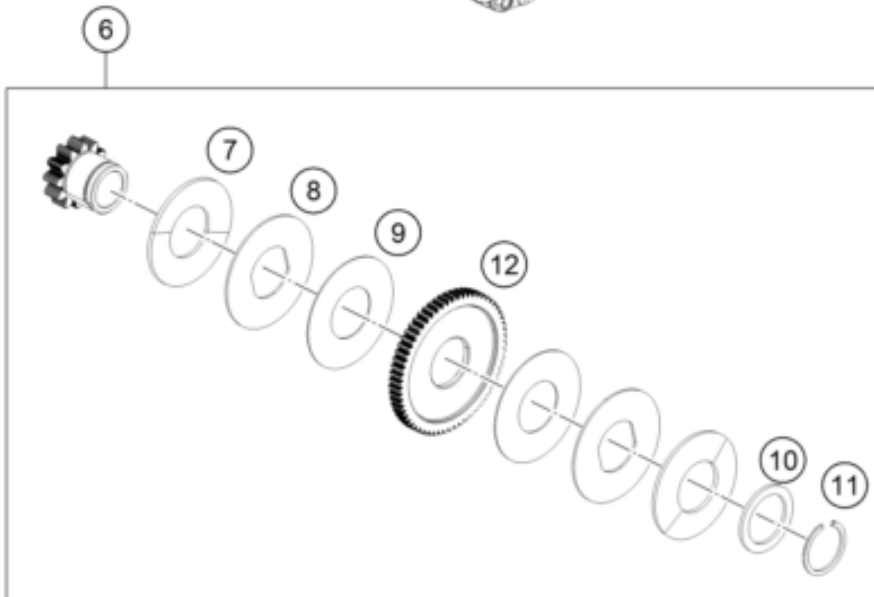

<p>ACHTUNG !!! V1: Drehmomentbegrenzer mit Gleitlager Motor Seriennummer bis R96303999 Betroffene Baugruppen: 30 - Motorgehäuse 39 - Zündanlage 40 - Elektrostarter</p>	!	<p>CAUTION !!! V1: Torque limiter with plain bearing Engine serial number up to R96303999 Affected assembly groups: 30 - Engine Case 39 - Ignition System 40 - Electric Starter</p>
---	---	---

Pos	Part Number	Description	Additional Text	Quantity
1	9634000100024	MOTOR STARTER KT26 JP351601		1.00
2	J025060221	Bolt-Flange-Kad ST-D DIA-06 L-		2.00

3	96340020033	gear assembly clutch starter		1.00
4	J430002801600	BEARING NEEDLE ROLLER		1.00
5	96340022033	Gear Assembly Starter Counter		1.00
6	96340016033	gear assembly starter counter		1.00
7	90240023006	CONICAL WASHER		2.00
8	90240023005	WASHER		2.00
9	90240023004	PAD FRICTION		2.00
10	J690002218000	SHIM 1.8 mm THK		0.00
10	J690002220000	SHIM 2.0 mm THK		0.00
10	J690002222000	SHIM 2.2 mm THK		0.00
10	J690002224000	SHIM 2.4 mm THK		0.00
10	J690002226000	SHIM 2.6 mm THK		0.00
10	J690002228000	SHIM 2.8 mm THK		0.00
11	J710002012000	RING SNAP INPUT		1.00
12	90240023002	GEAR STARTER COUNTER		1.00
13	J690000820000	WASHER PIVOT BOLT		1.00
14	J900000802504	bolt flanged M8x1.25		1.00