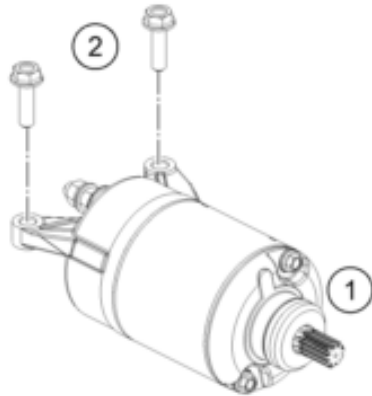

<p>ACHTUNG !!! V1: Drehmomentbegrenzer mit Gleitlager Motor Seriennummer bis R96303999 Betroffene Baugruppen: 30 - Motorgehäuse 39 - Zündanlage 40 - Elektrostarter</p>	!	<p>CAUTION !!! V1: Torque limiter with plain bearing Engine serial number up to R96303999 Affected assembly groups: 30 - Engine Case 39 - Ignition System 40 - Electric Starter</p>
---	---	---

Pos	Part Number	Description	Additional Text	Quantity
1	9634000100024	MOTOR STARTER KT26 JP351601		1.00
2	J025060221	Bolt-Flange-Kad ST-D DIA-06 L-		2.00

3	96340020033	gear assembly clutch starter		1.00
4	J430002801600	BEARING NEEDLE ROLLER		1.00
5	96340022033	Gear Assembly Starter Counter		1.00
6	96340016033	gear assembly starter counter		1.00
7	90240023006	CONICAL WASHER		2.00
8	90240023005	WASHER		2.00
9	90240023004	PAD FRICTION		2.00
10	J690002218000	SHIM 1.8 mm THK		0.00
10	J690002220000	SHIM 2.0 mm THK		0.00
10	J690002222000	SHIM 2.2 mm THK		0.00
10	J690002224000	SHIM 2.4 mm THK		0.00
10	J690002226000	SHIM 2.6 mm THK		0.00
10	J690002228000	SHIM 2.8 mm THK		0.00
11	J710002012000	RING SNAP INPUT		1.00
12	90240023002	GEAR STARTER COUNTER		1.00
13	J690000820000	WASHER PIVOT BOLT		1.00
14	J900000802504	bolt flanged M8x1.25		1.00