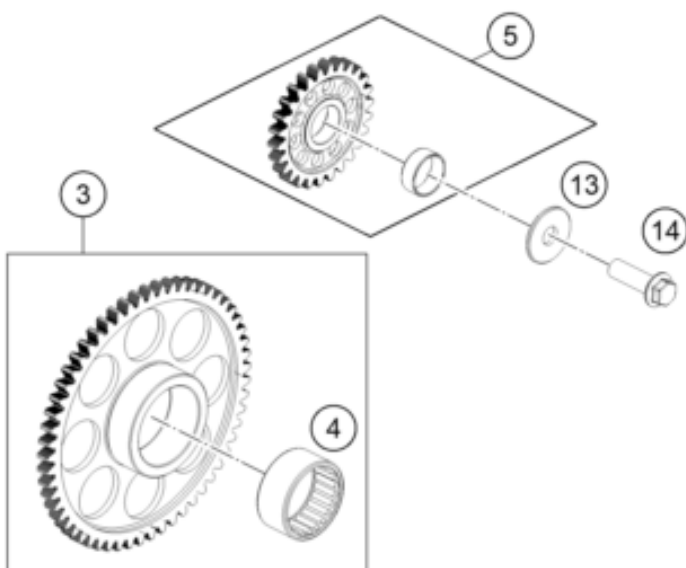

<p>ACHTUNG !!! V1: Drehmomentbegrenzer mit Gleitlager Motor Seriennummer bis R96303999 Betroffene Baugruppen: 30 - Motorgehäuse 39 - Zündanlage 40 - Elektrostarter</p>	!	<p>CAUTION !!! V1: Torque limiter with plain bearing Engine serial number up to R96303999 Affected assembly groups: 30 - Engine Case 39 - Ignition System 40 - Electric Starter</p>
---	---	---

Pos	Part Number	Description	Additional Text	Quantity
1	9634000100024	MOTOR STARTER KT26 JP351601		1.00
2	J025060221	Bolt-Flange-Kad ST-D DIA-06 L-		2.00

3	96340020033	gear assembly clutch starter		1.00
4	J430002801600	BEARING NEEDLE ROLLER		1.00
5	96340022033	Gear Assembly Starter Counter		1.00
6	96340016033	gear assembly starter counter		1.00
7	90240023006	CONICAL WASHER		2.00
8	90240023005	WASHER		2.00
9	90240023004	PAD FRICTION		2.00
10	J690002218000	SHIM 1.8 mm THK		0.00
10	J690002220000	SHIM 2.0 mm THK		0.00
10	J690002222000	SHIM 2.2 mm THK		0.00
10	J690002224000	SHIM 2.4 mm THK		0.00
10	J690002226000	SHIM 2.6 mm THK		0.00
10	J690002228000	SHIM 2.8 mm THK		0.00
11	J710002012000	RING SNAP INPUT		1.00
12	90240023002	GEAR STARTER COUNTER		1.00
13	J690000820000	WASHER PIVOT BOLT		1.00
14	J900000802504	bolt flanged M8x1.25		1.00